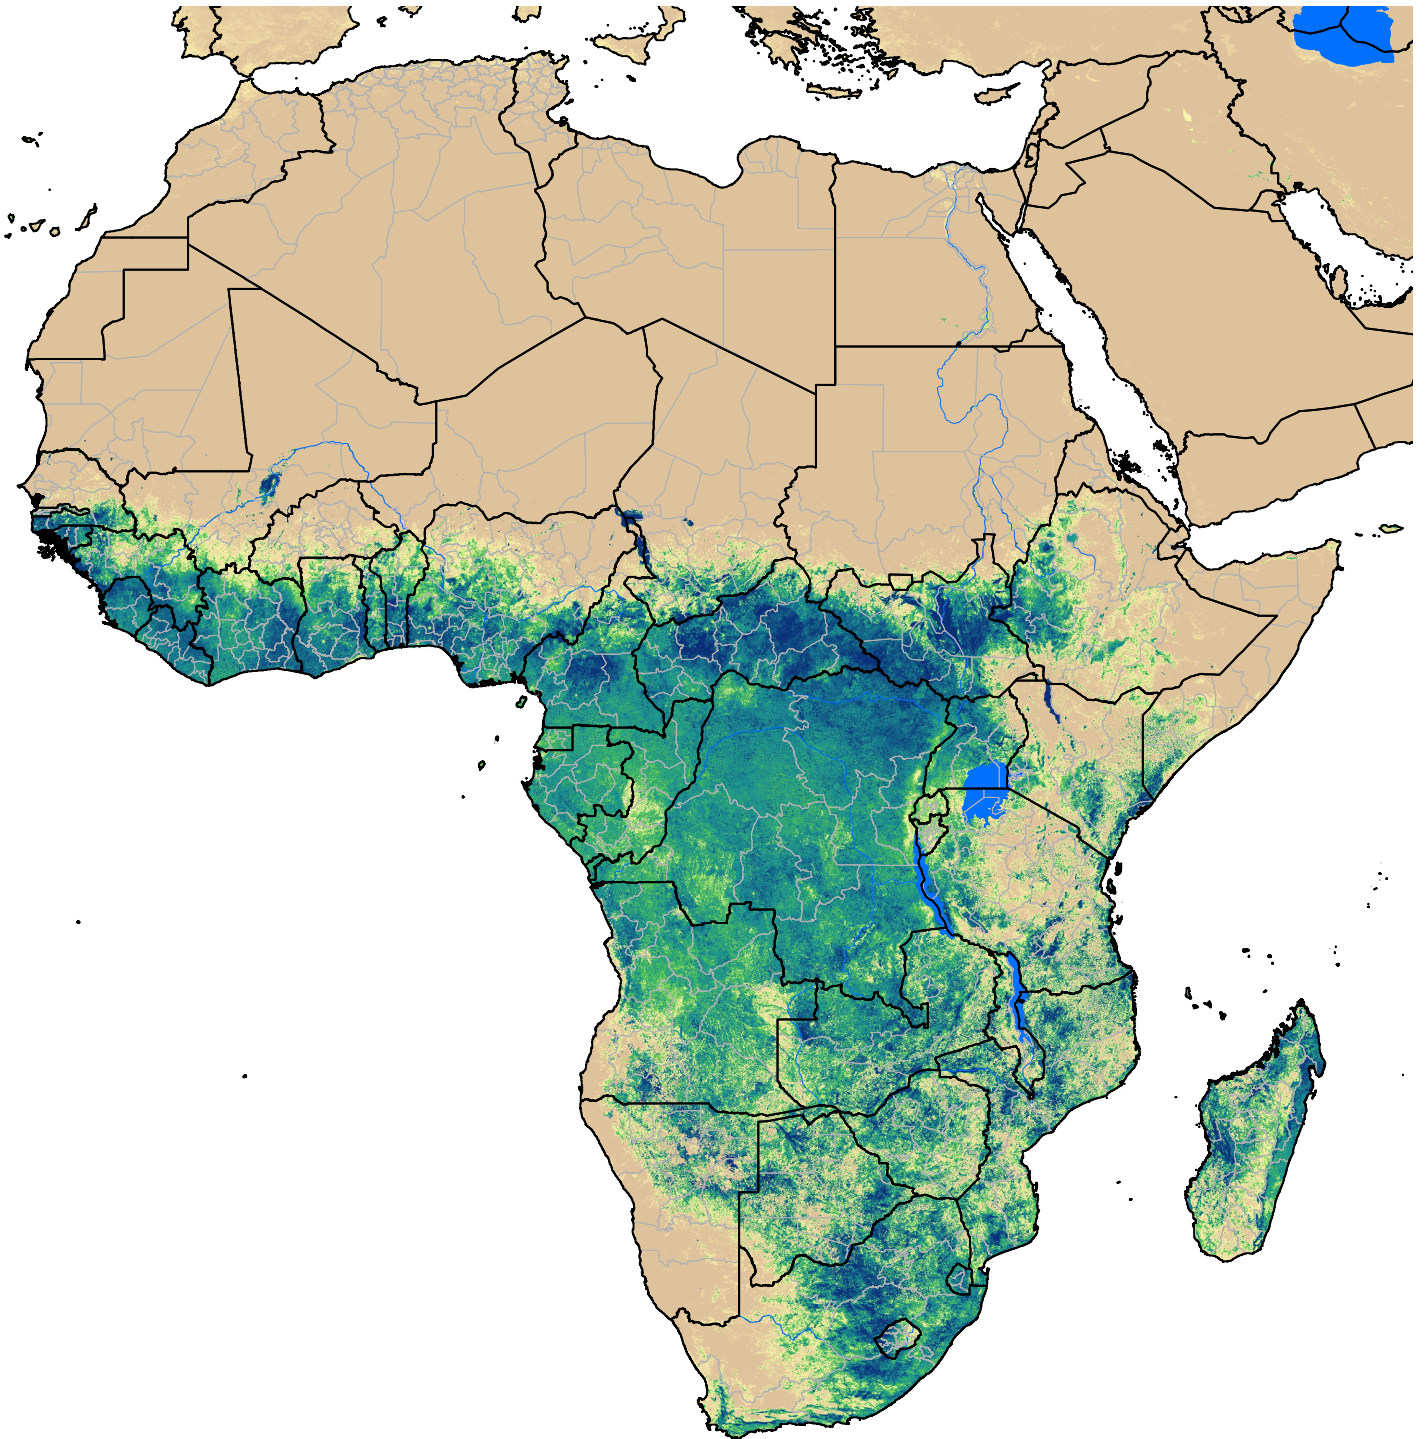

Africa SSEBop Actual ET

Nov Dekad 3, 2010

ETa (mm)