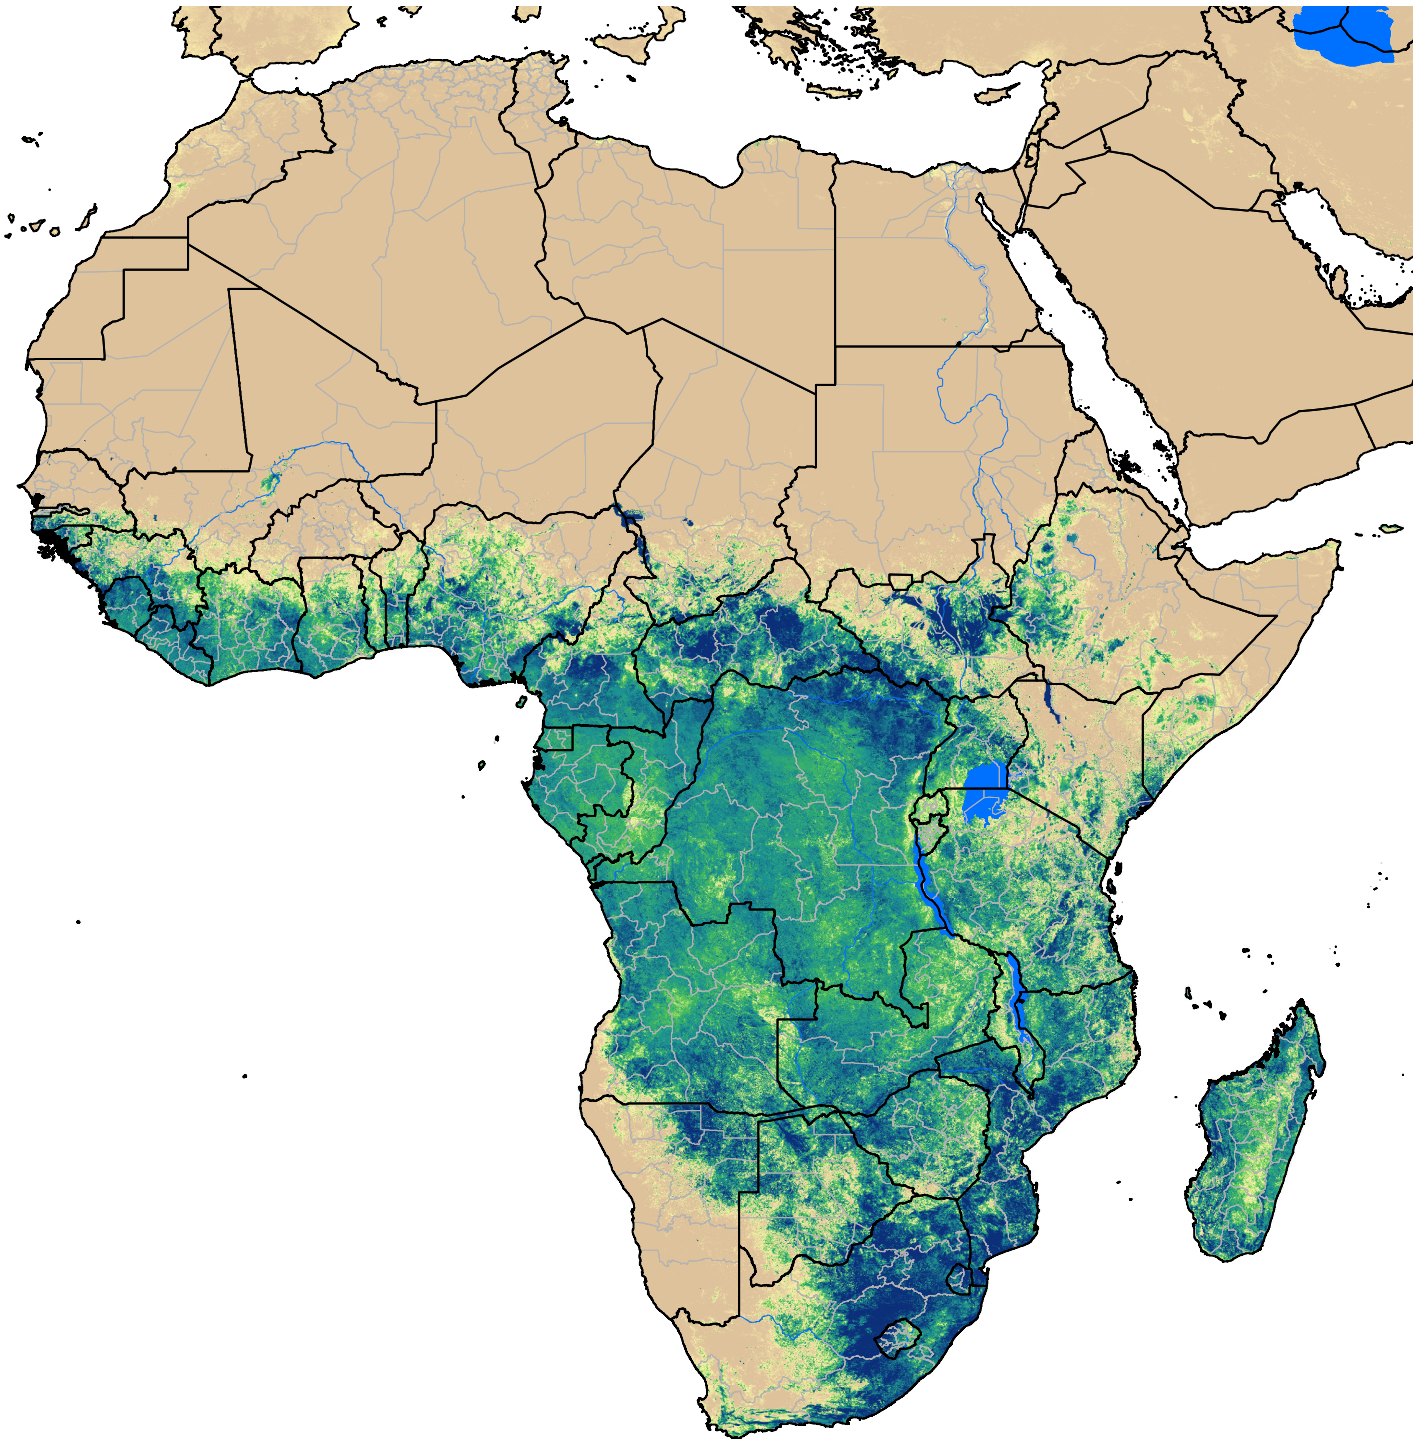

# Africa SSEBop Actual ET

Dec Dekad 3, 2010

ETa (mm)