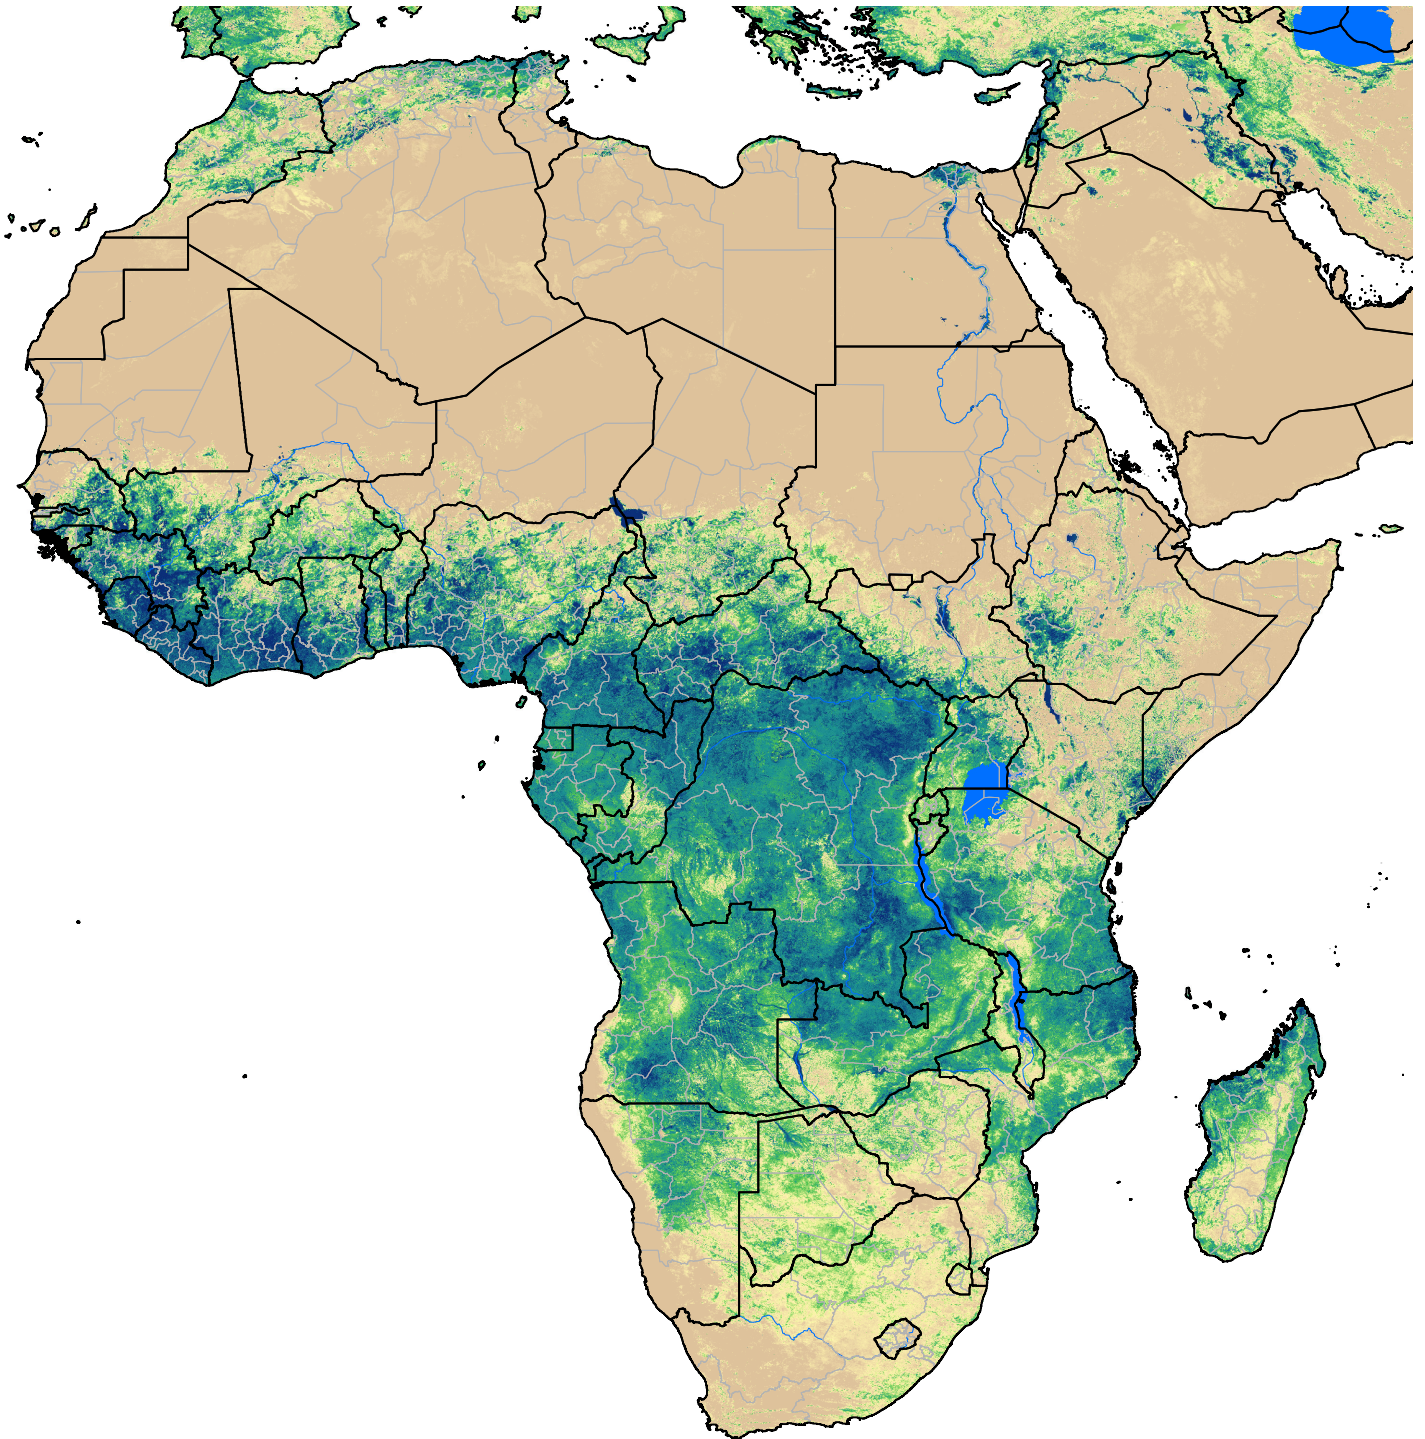

Africa SSEBop Actual ET

Apr Dekad 3, 2011

ETa (mm)