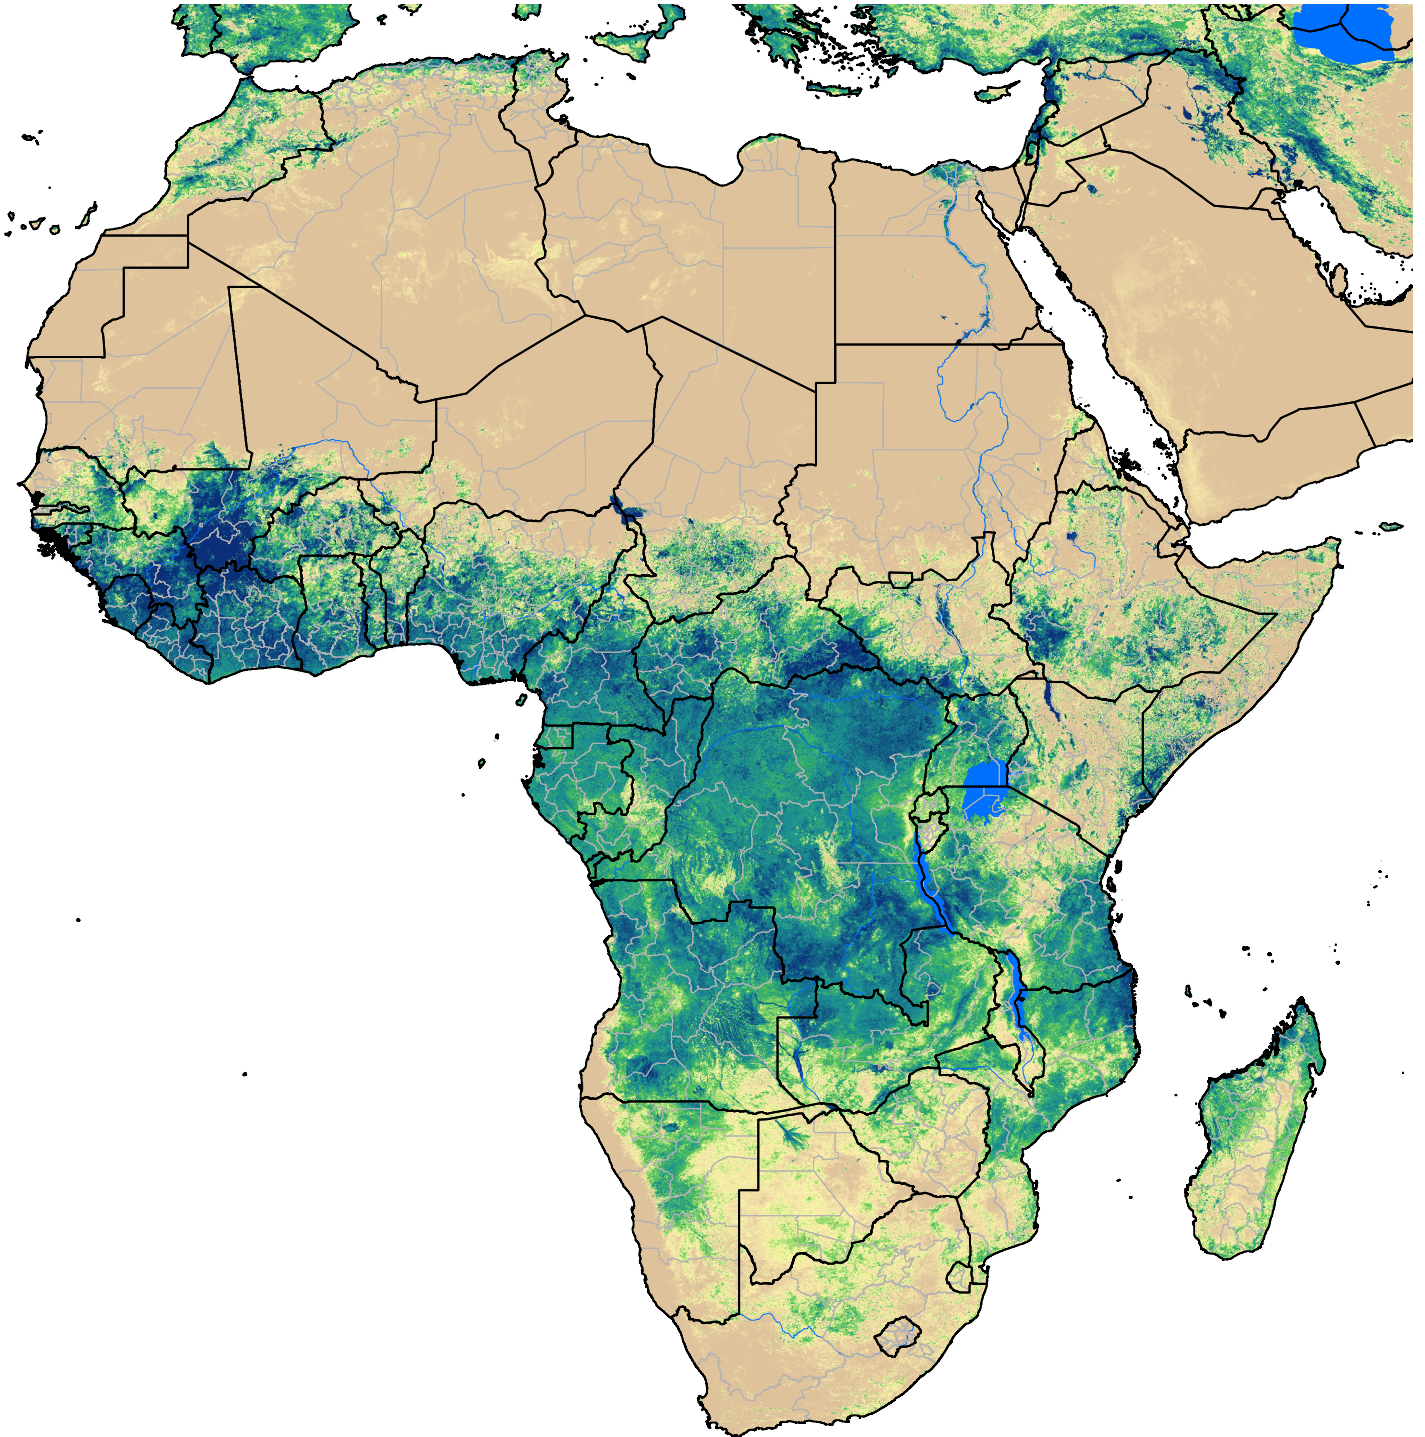

Africa SSEBop Actual ET

May Dekad 1, 2011

ETa (mm)