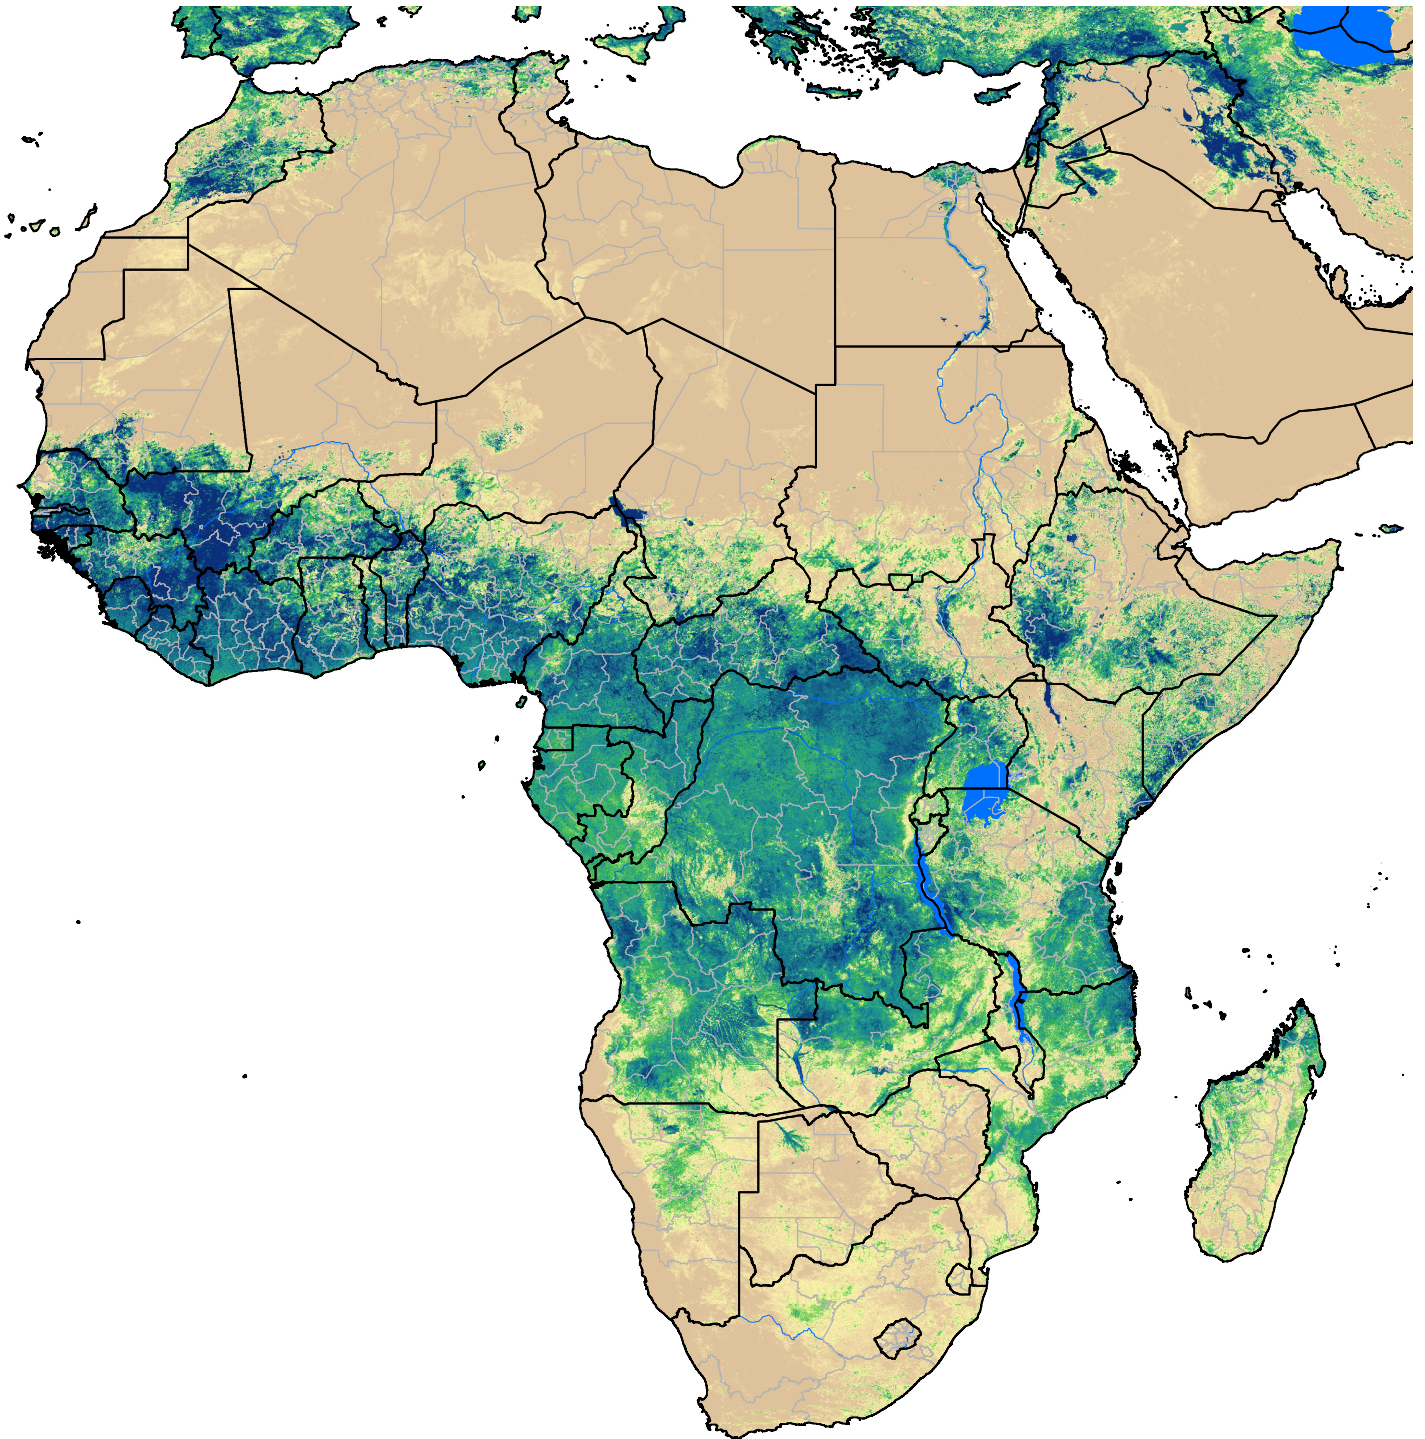

Africa SSEBop Actual ET

May Dekad 2, 2011

ETa (mm)