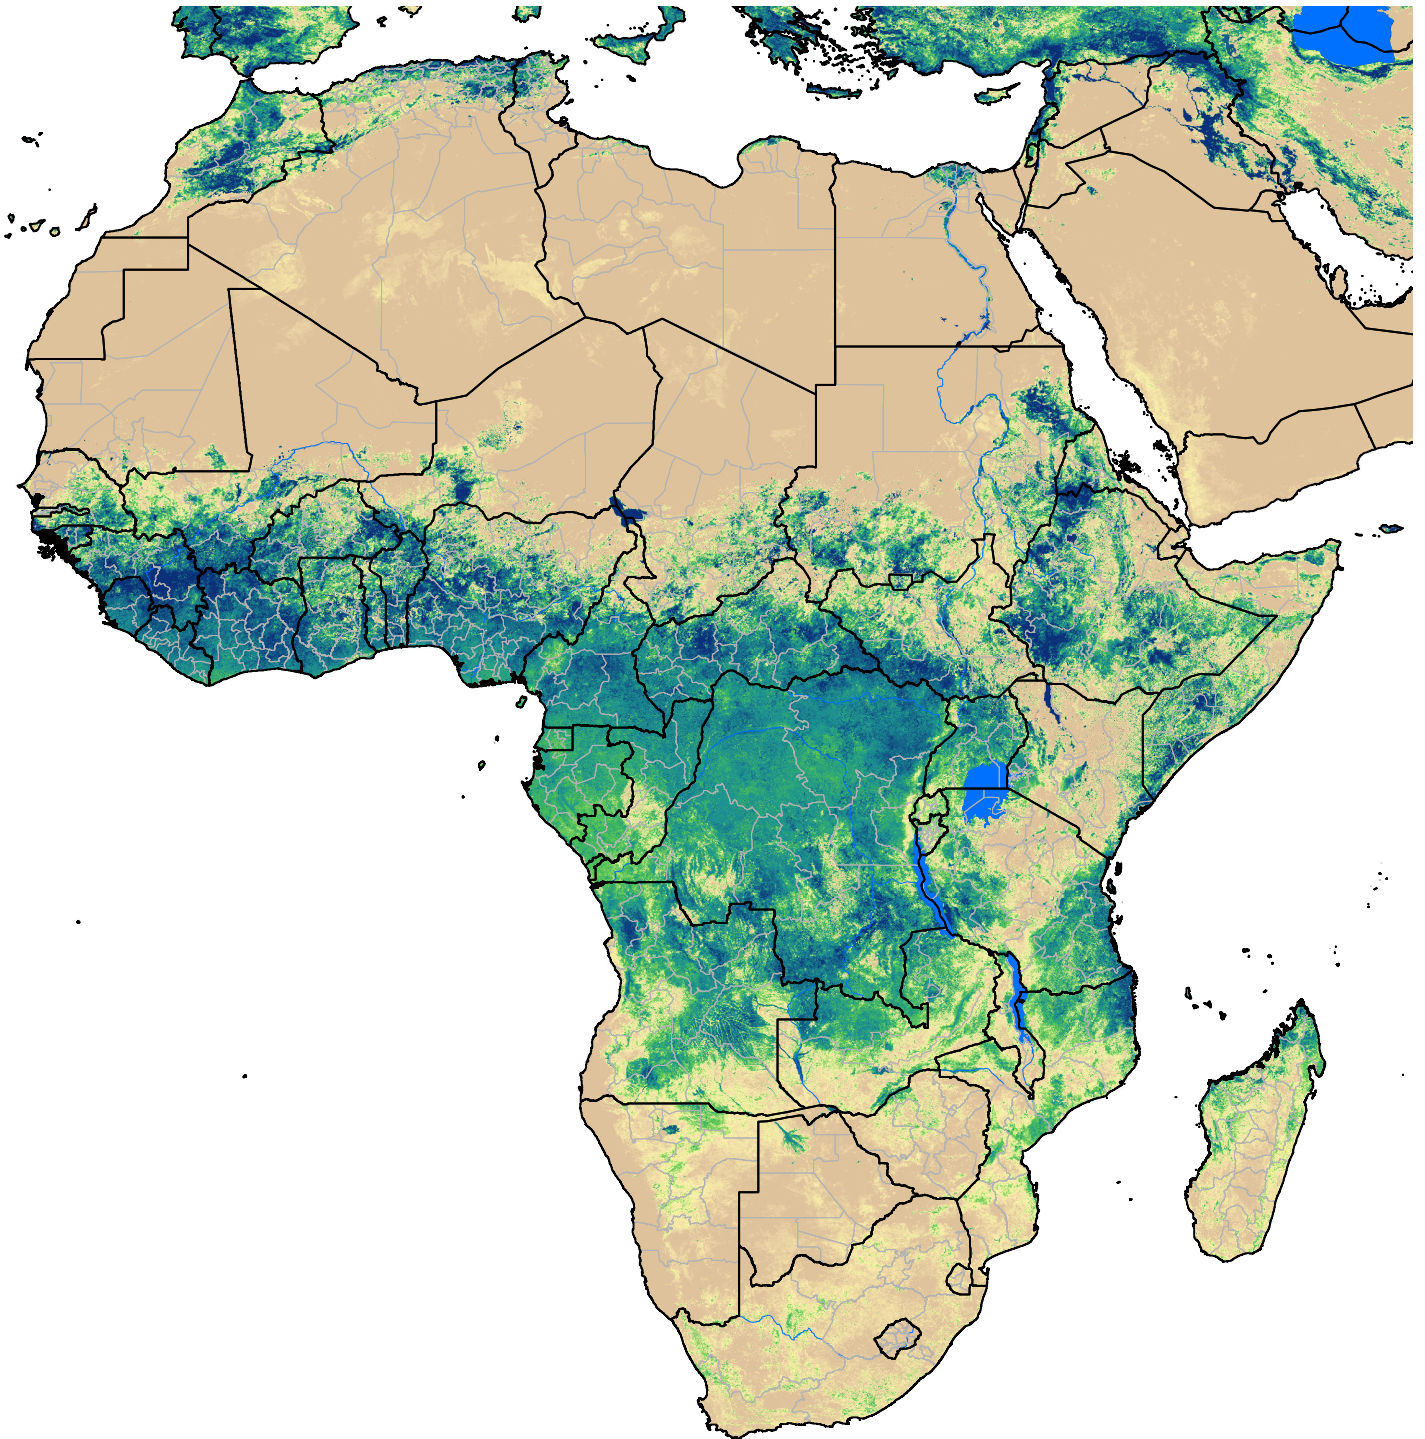

# Africa SSEBop Actual ET

May Dekad 3, 2011

ETa (mm)