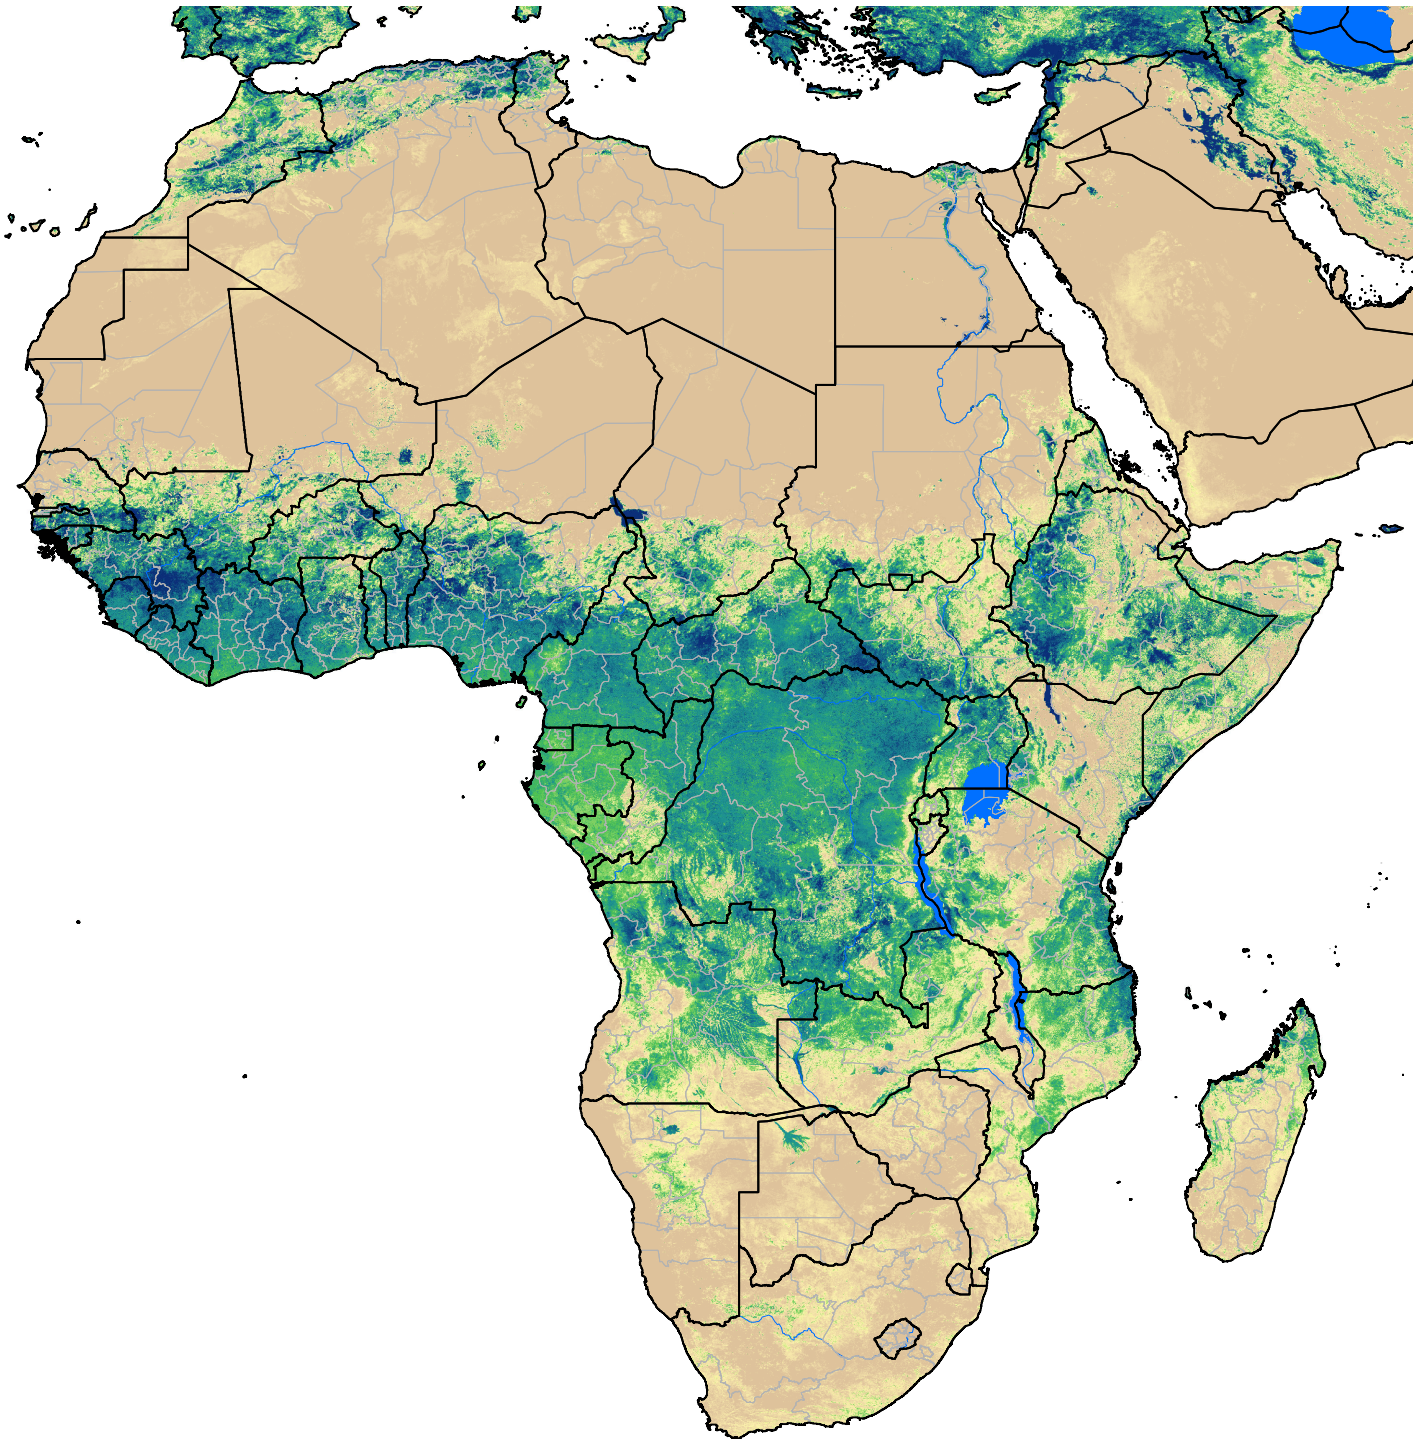

# Africa SSEBop Actual ET

Jun Dekad 1, 2011

ETa (mm)