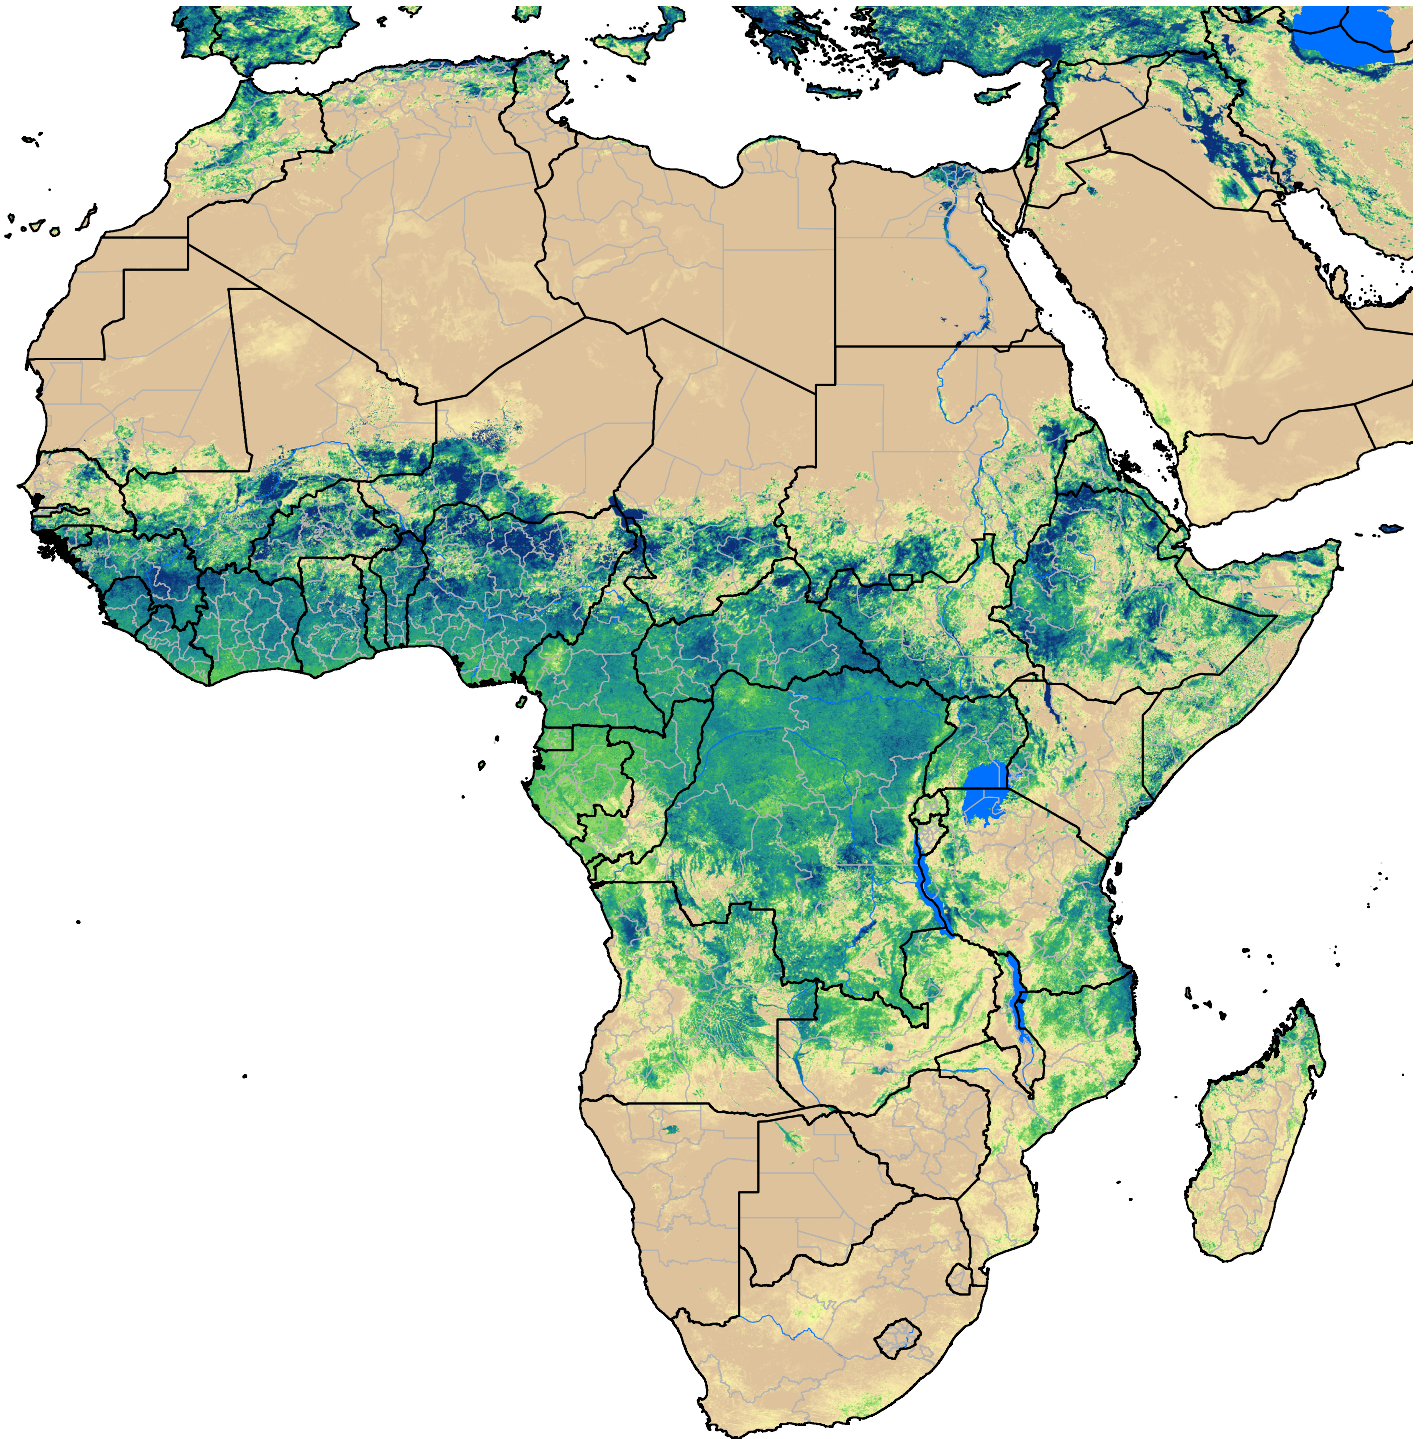

Africa SSEBop Actual ET

Jun Dekad 2, 2011

ETa (mm)