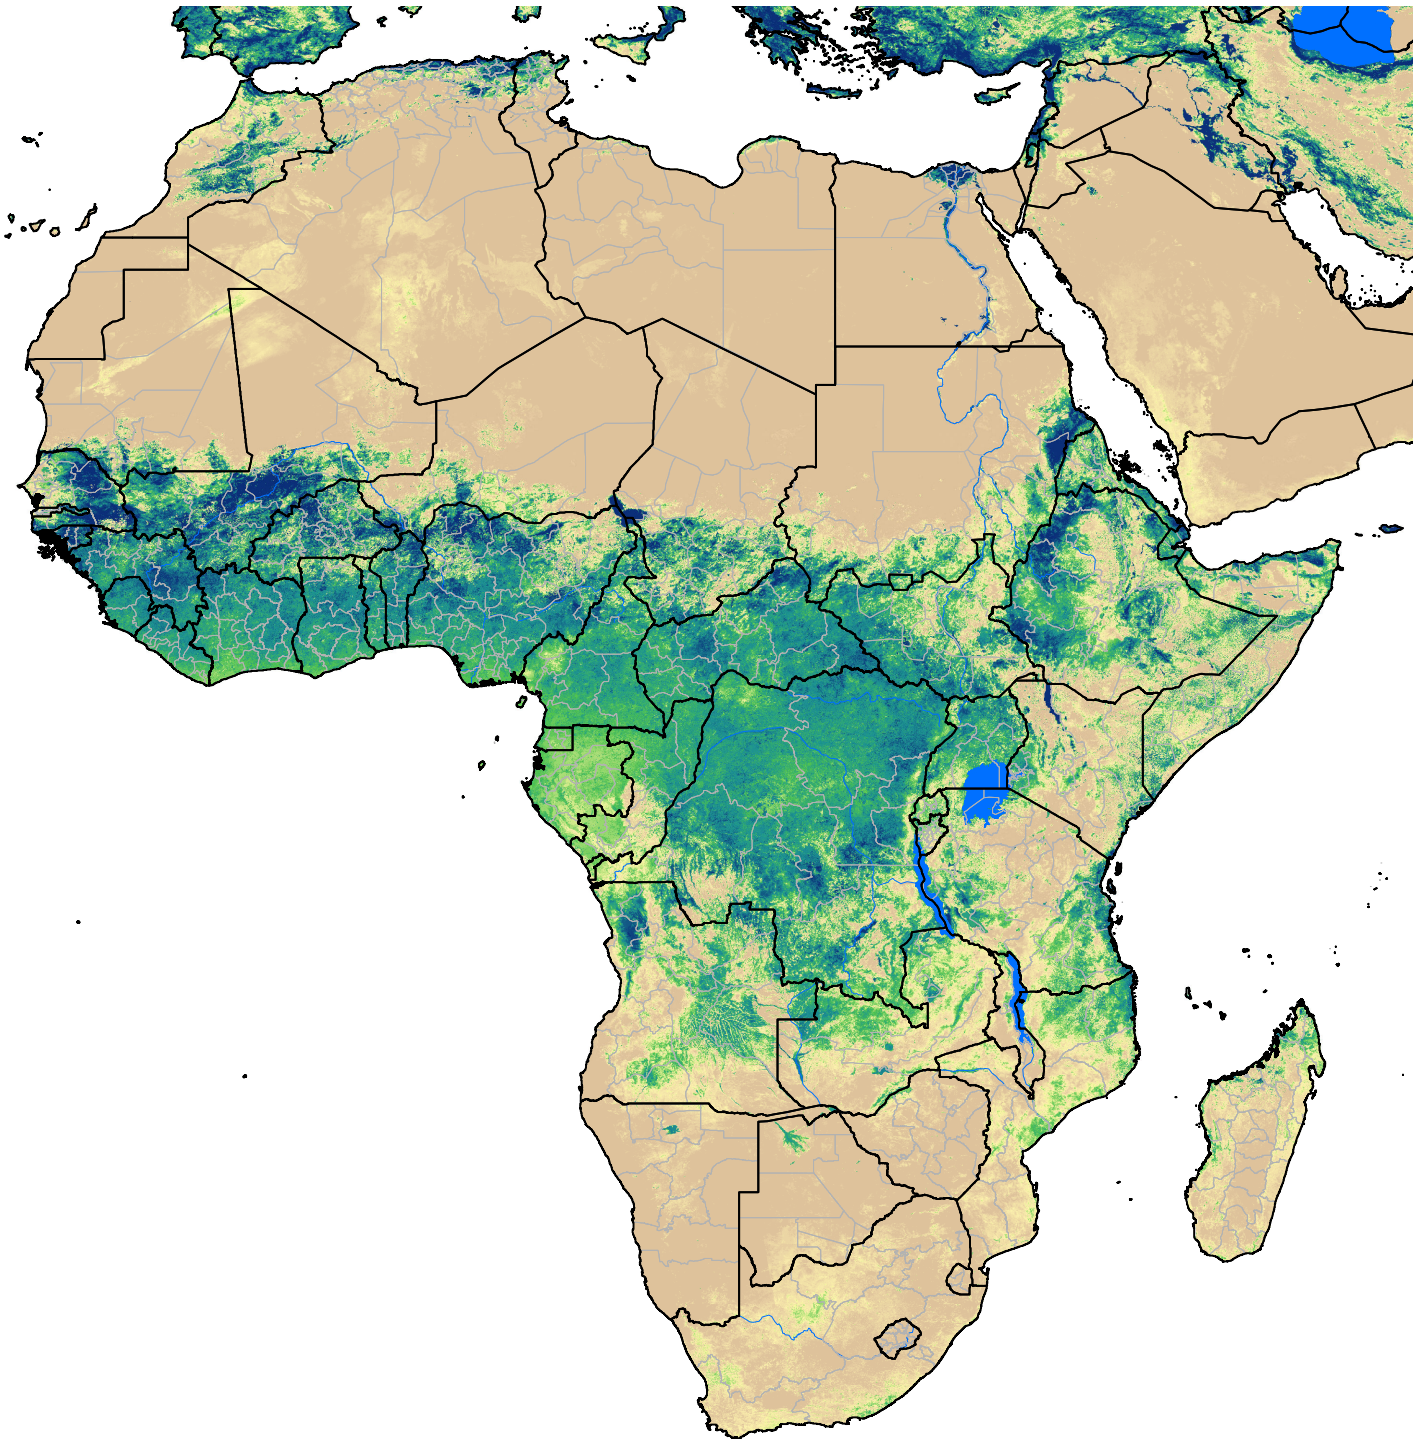

# Africa SSEBop Actual ET

Jun Dekad 3, 2011

ETa (mm)