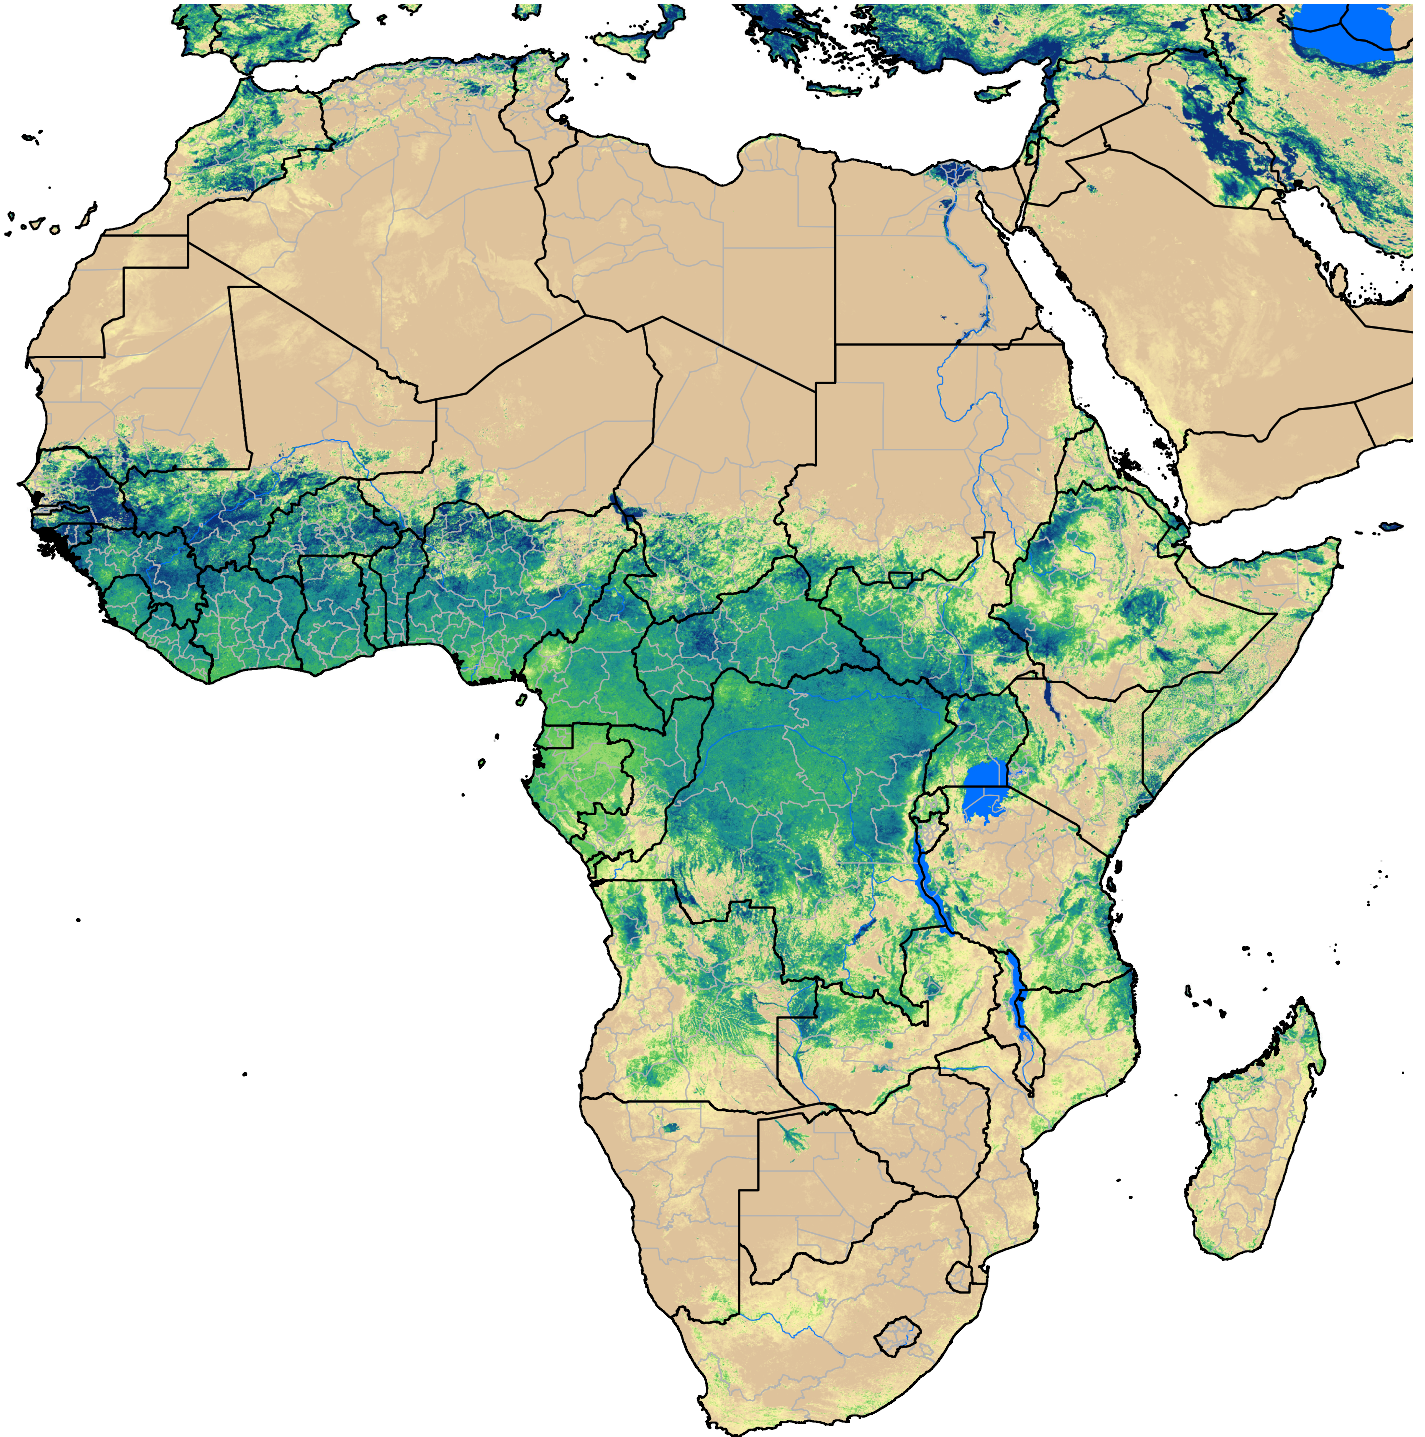

Africa SSEBop Actual ET

Jul Dekad 1, 2011

ETa (mm)