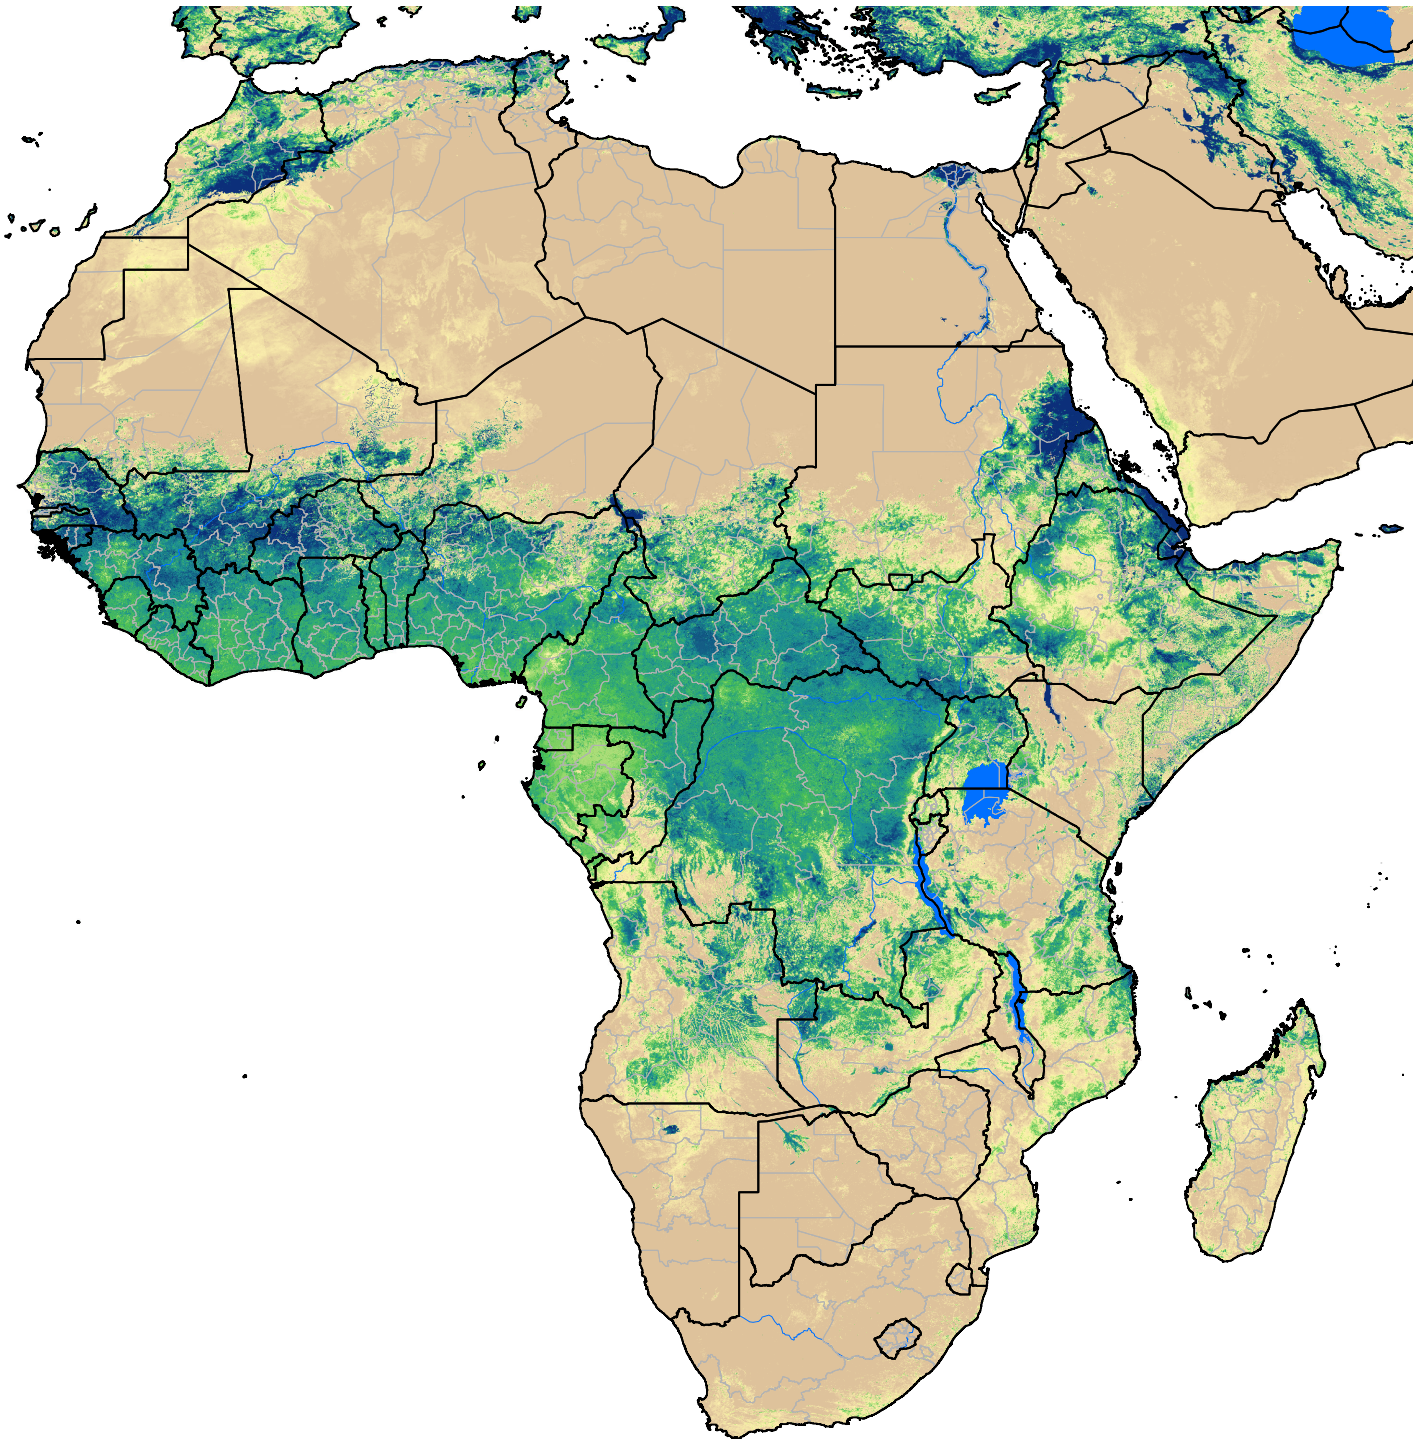

Africa SSEBop Actual ET

Jul Dekad 2, 2011

ETa (mm)