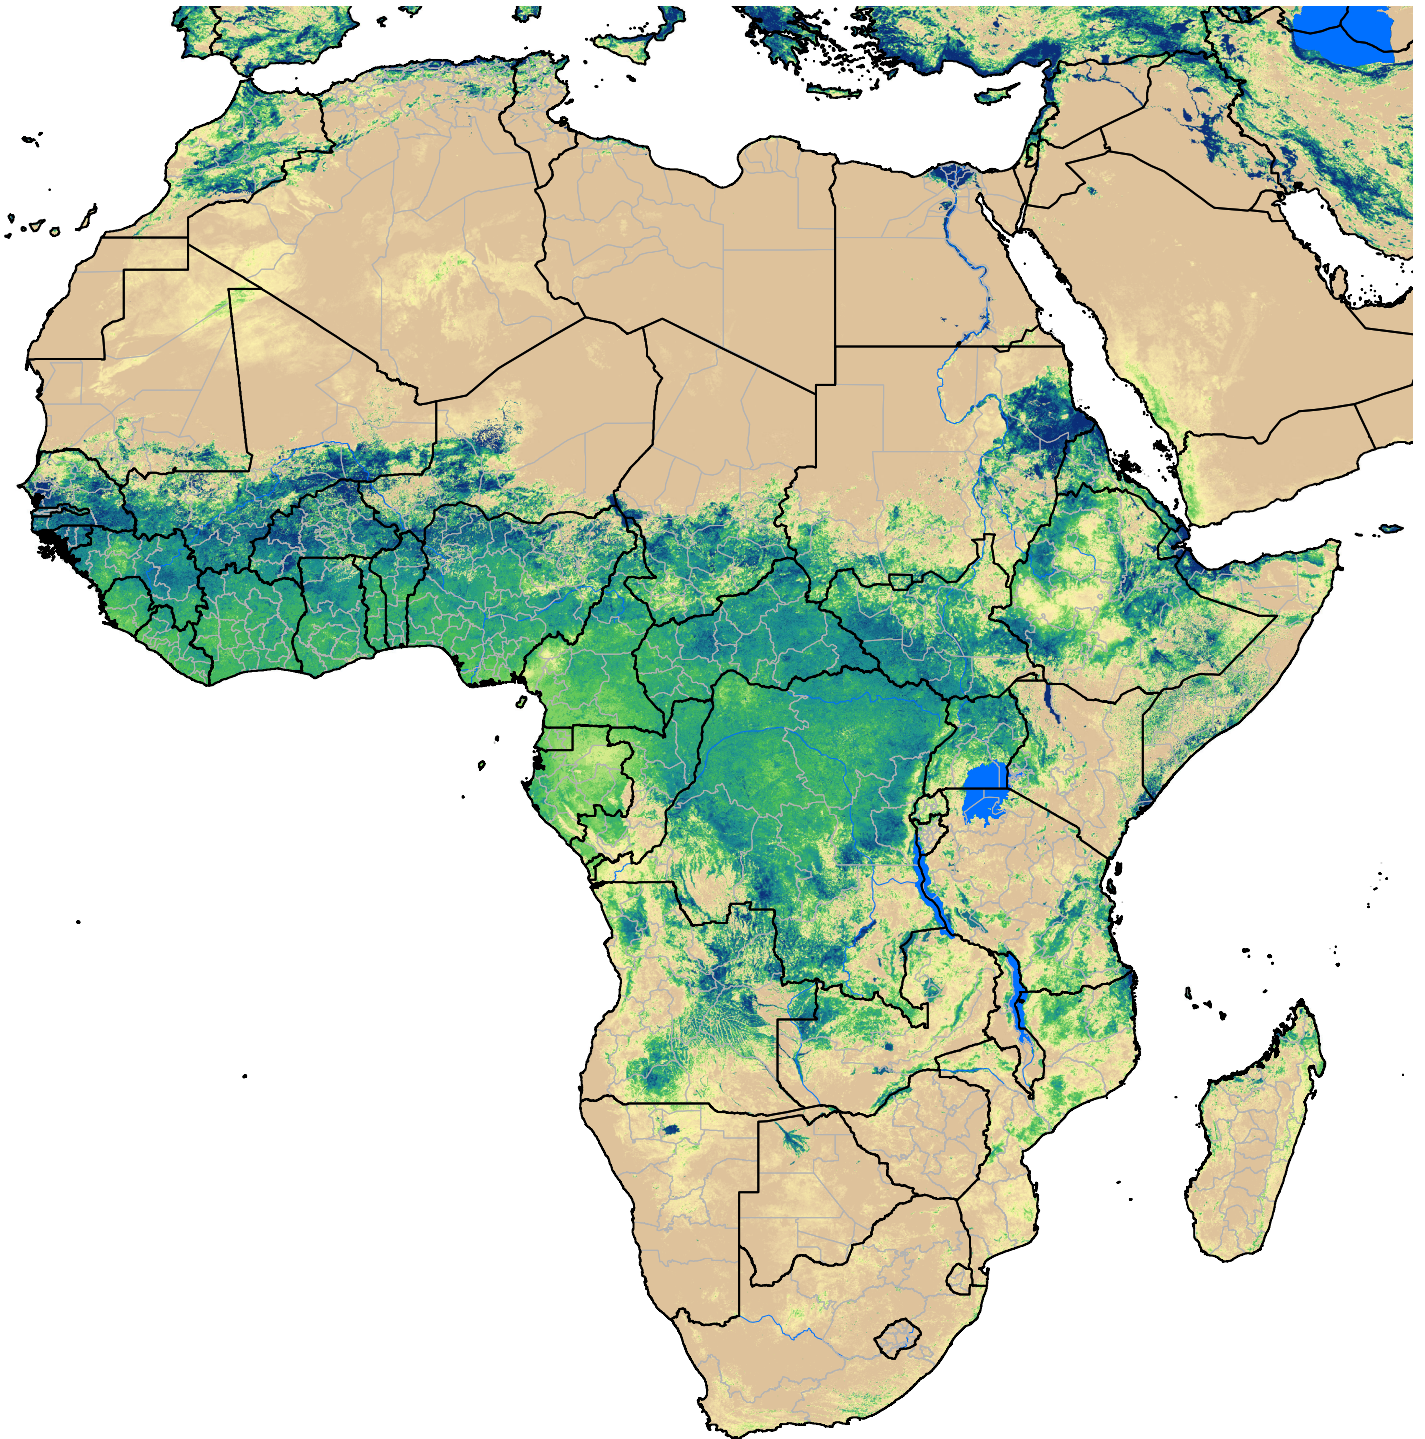

Africa SSEBop Actual ET

Jul Dekad 3, 2011

ETa (mm)