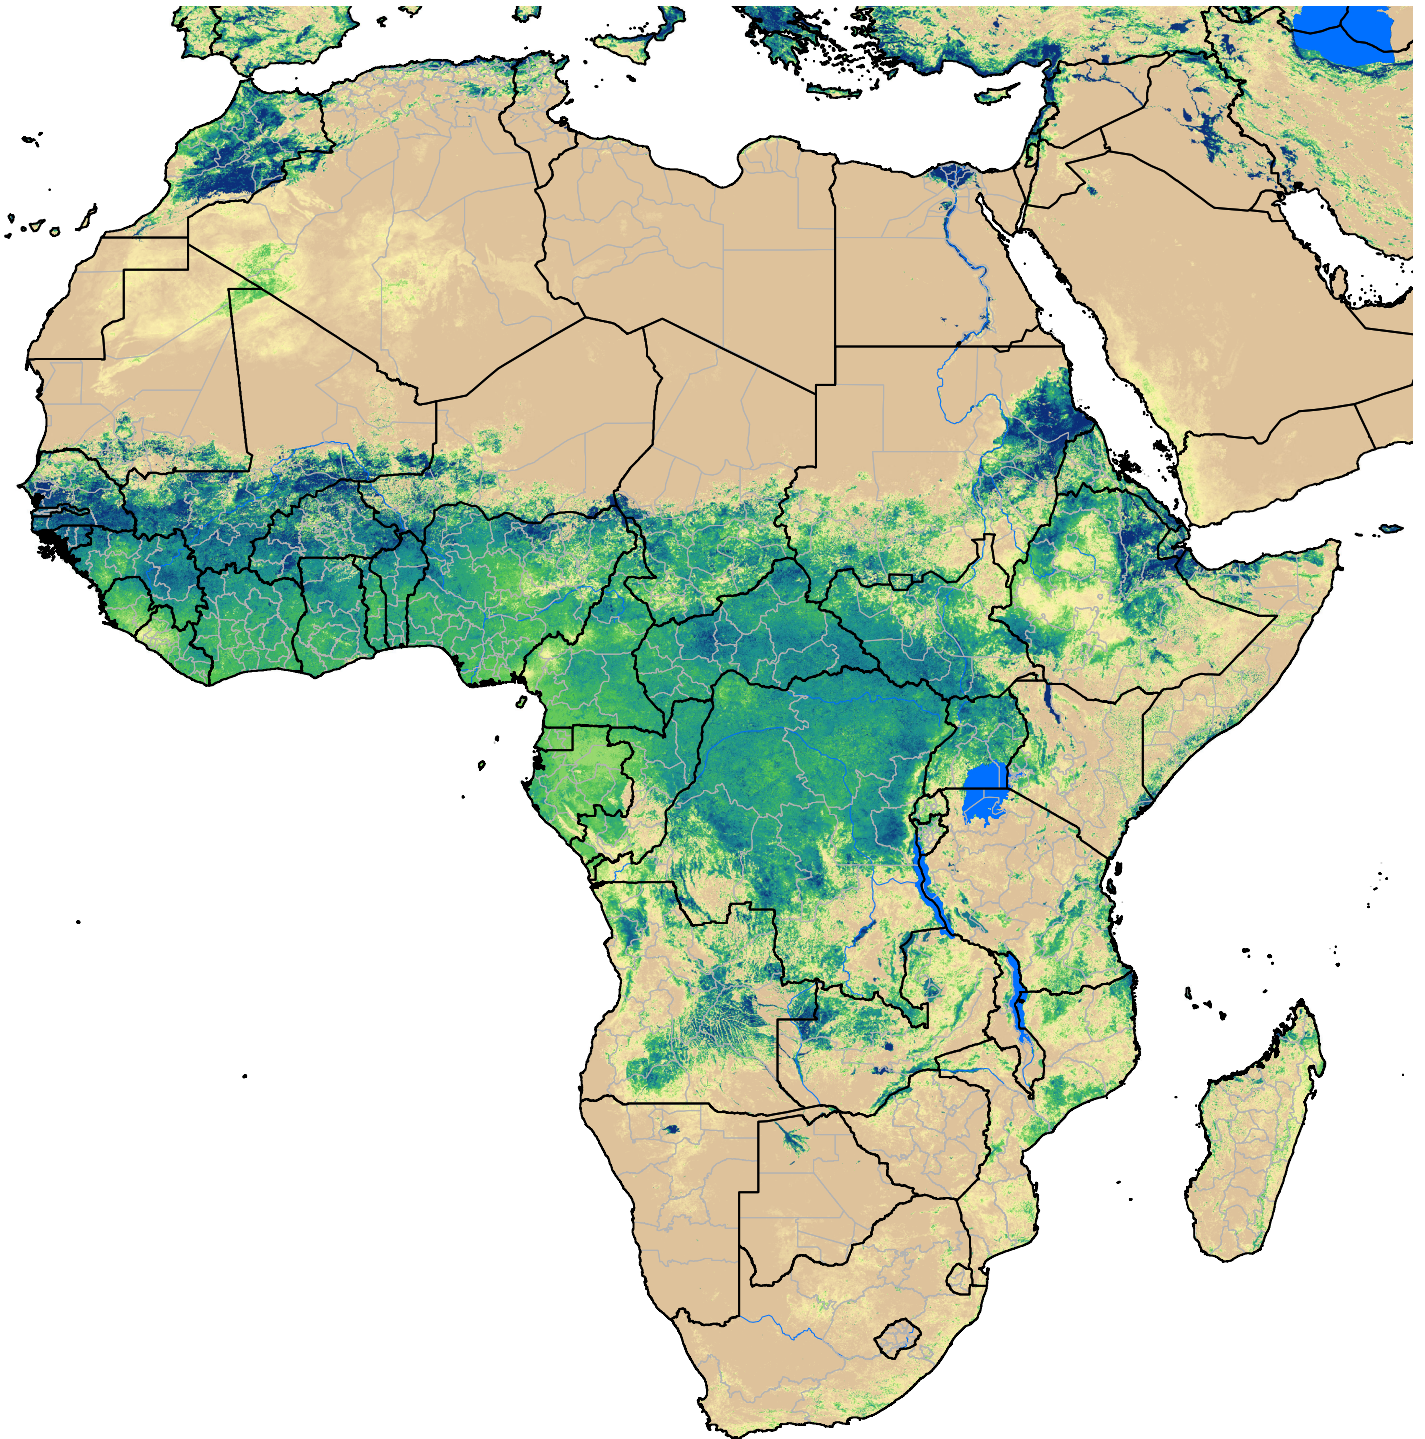

Africa SSEBop Actual ET

Aug Dekad 1, 2011

ETa (mm)