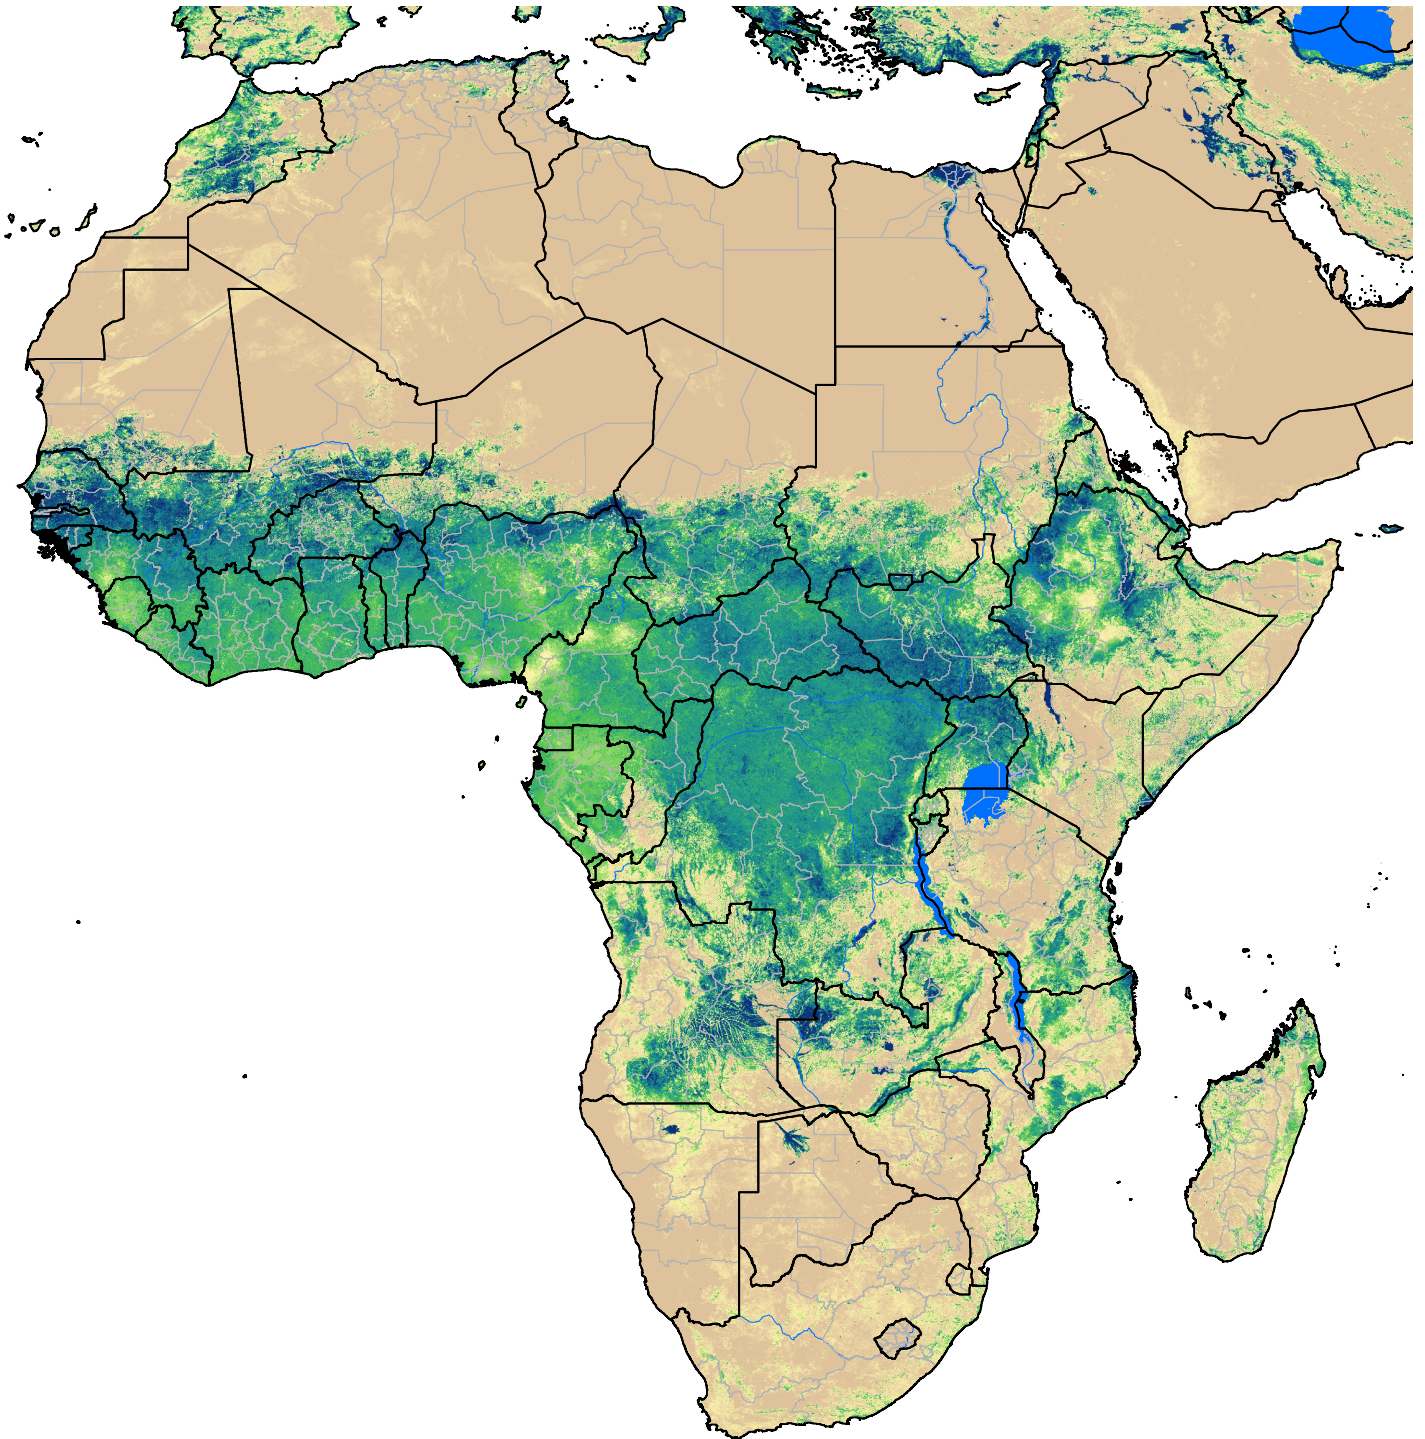

# Africa SSEBop Actual ET

Aug Dekad 2, 2011

ETa (mm)