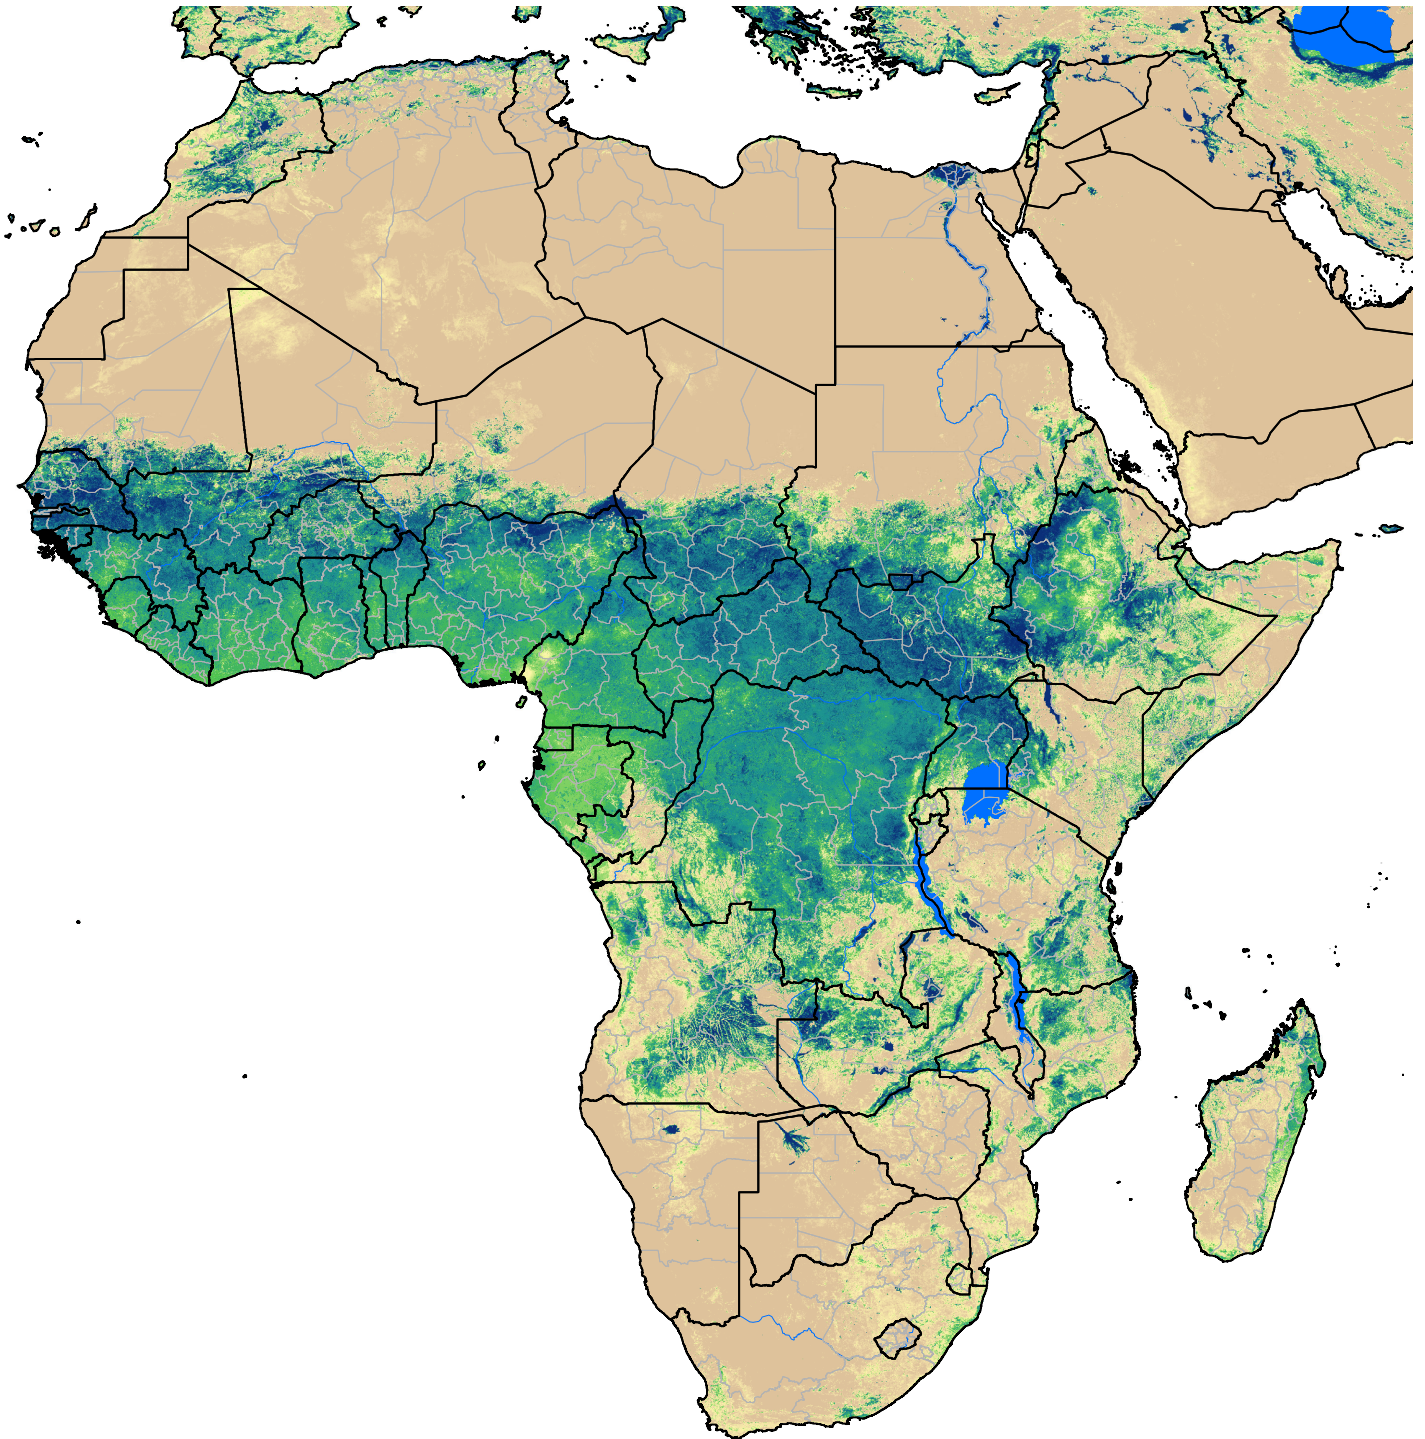

Africa SSEBop Actual ET

Aug Dekad 3, 2011

ETa (mm)