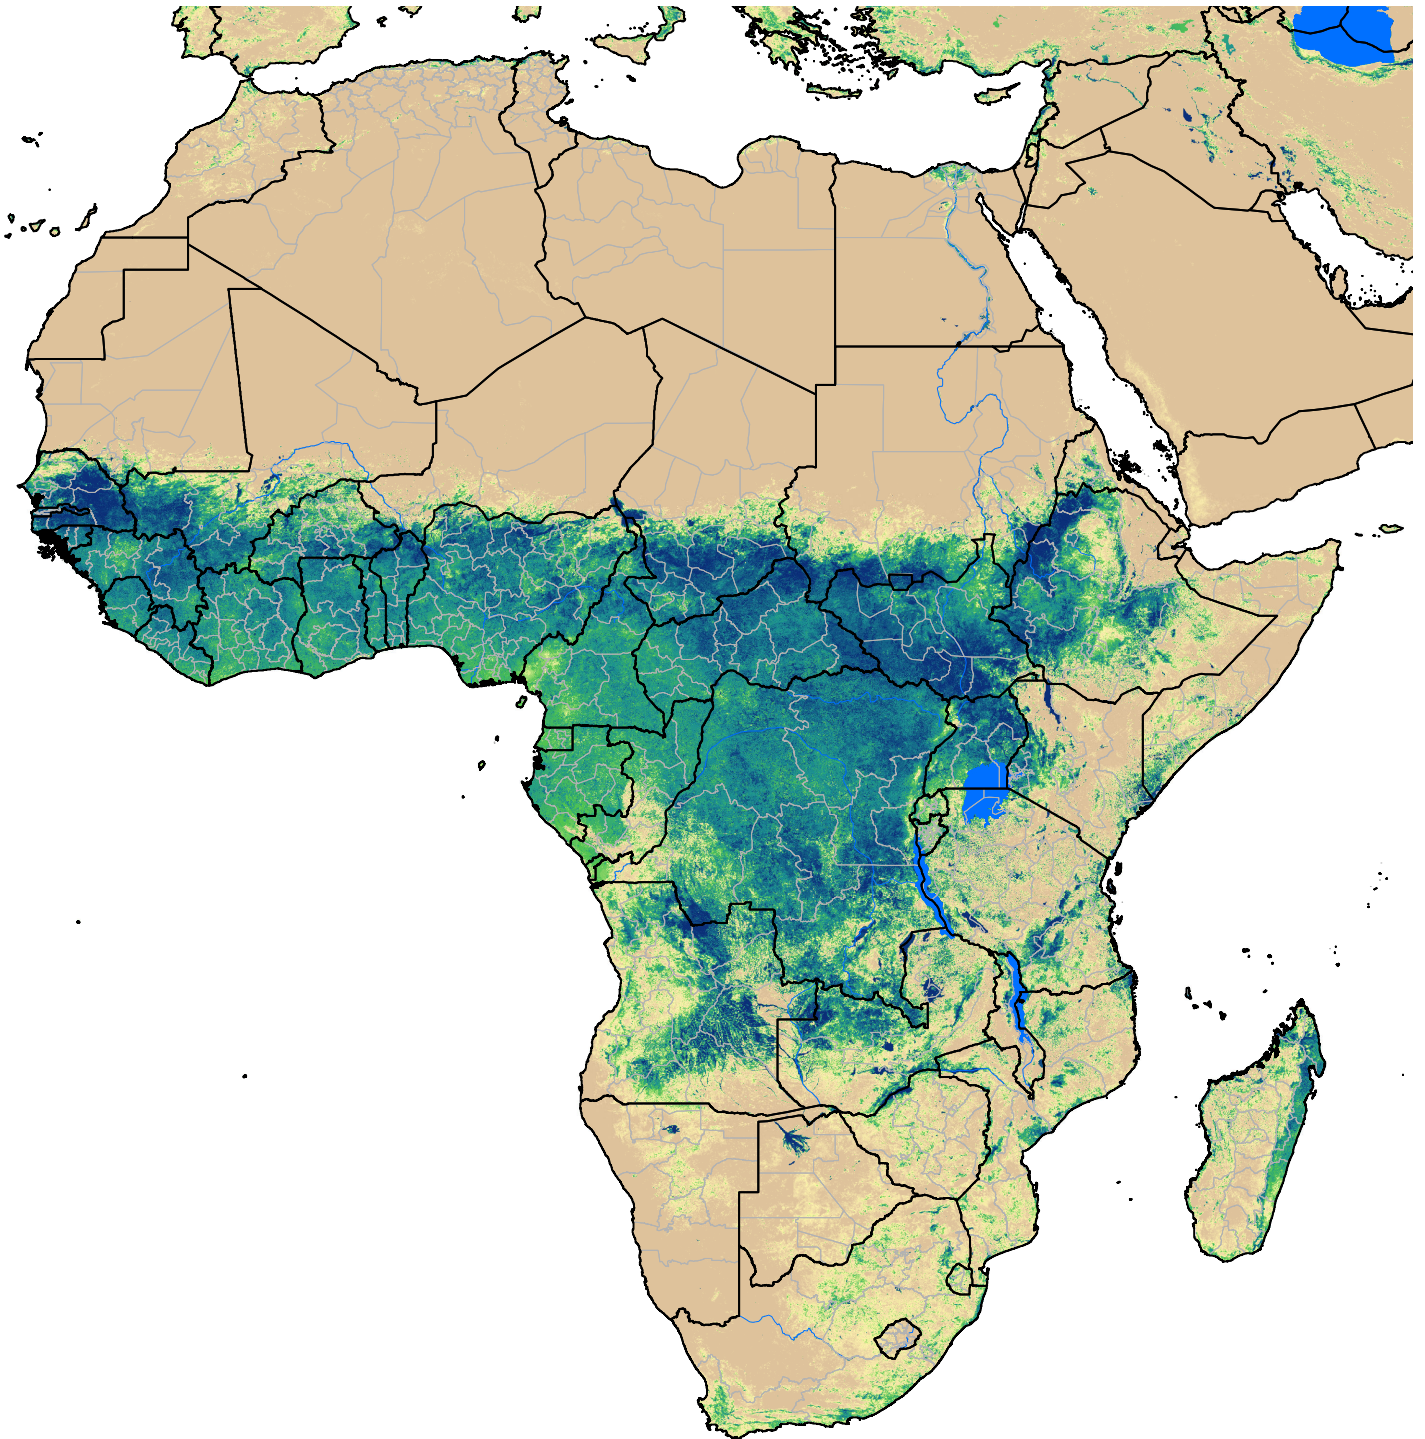

# Africa SSEBop Actual ET

Sep Dekad 3, 2011

ETa (mm)