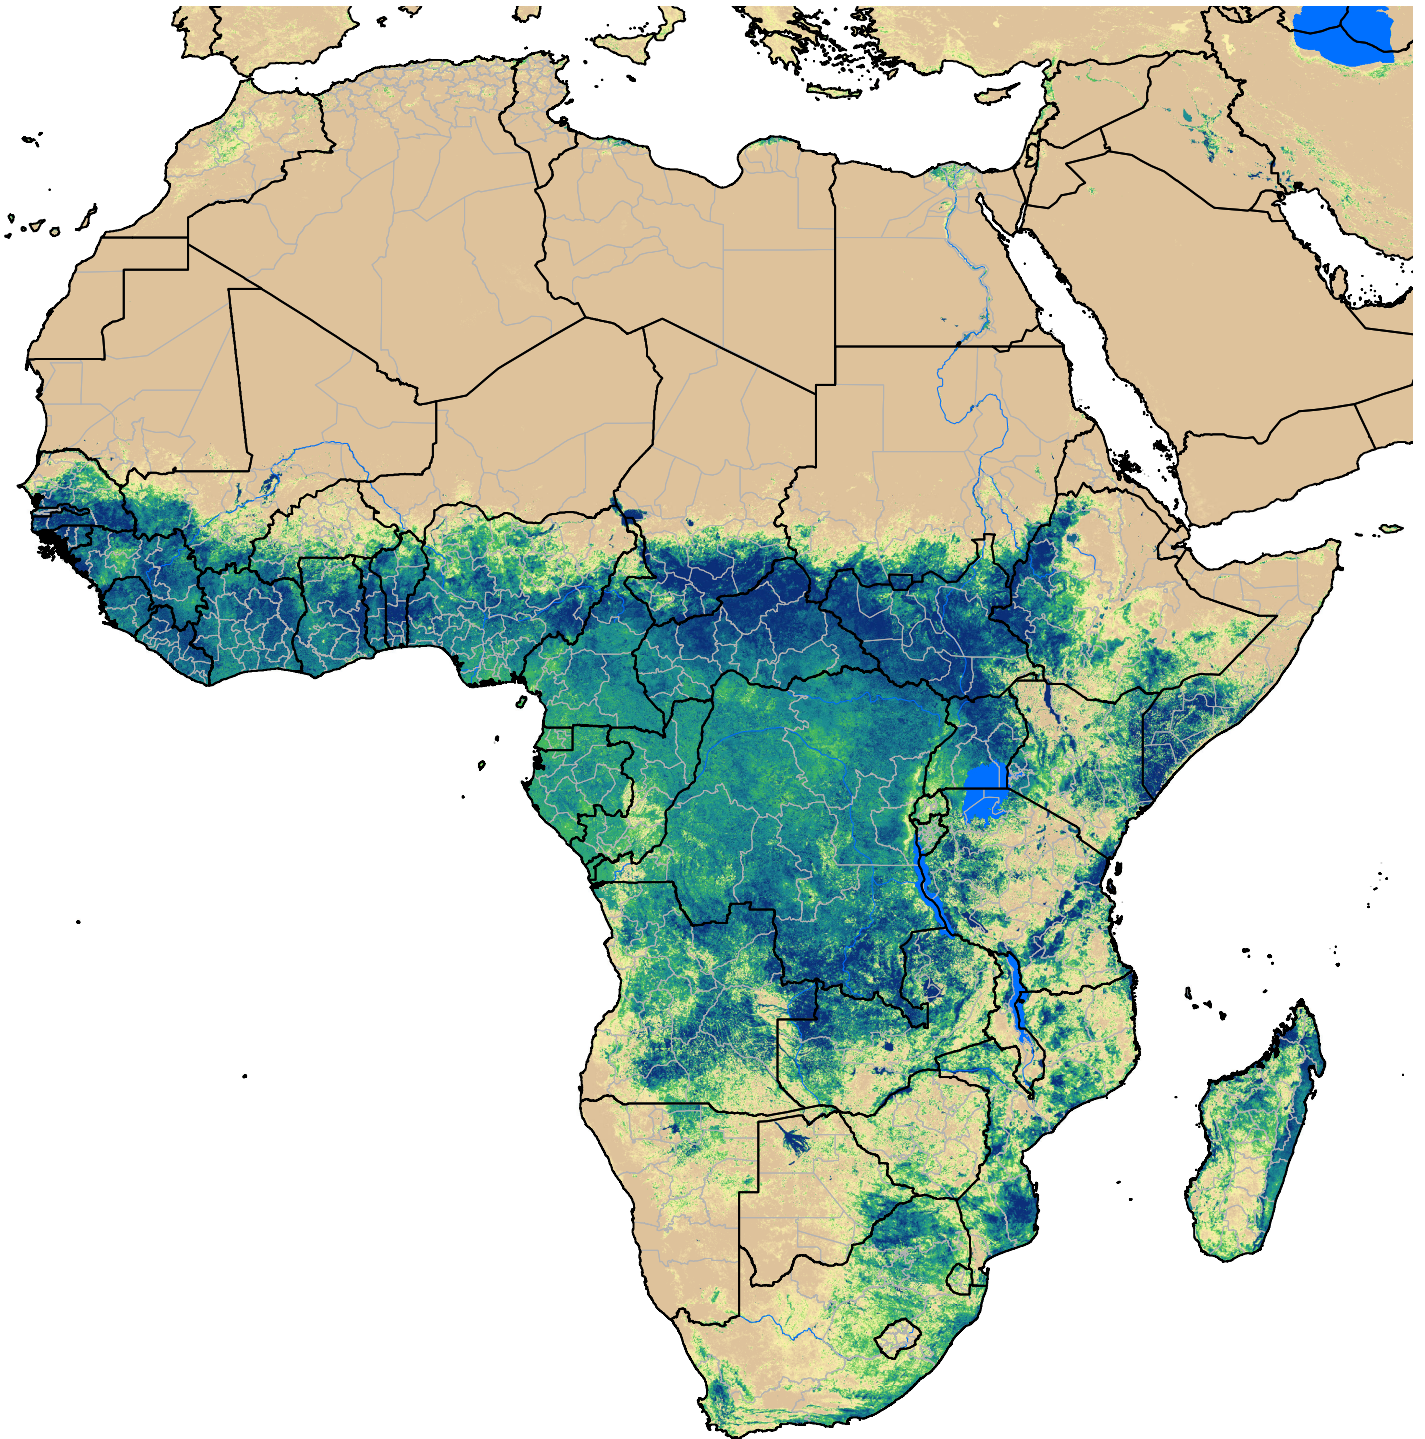

Africa SSEBop Actual ET

Oct Dekad 3, 2011

ETa (mm)