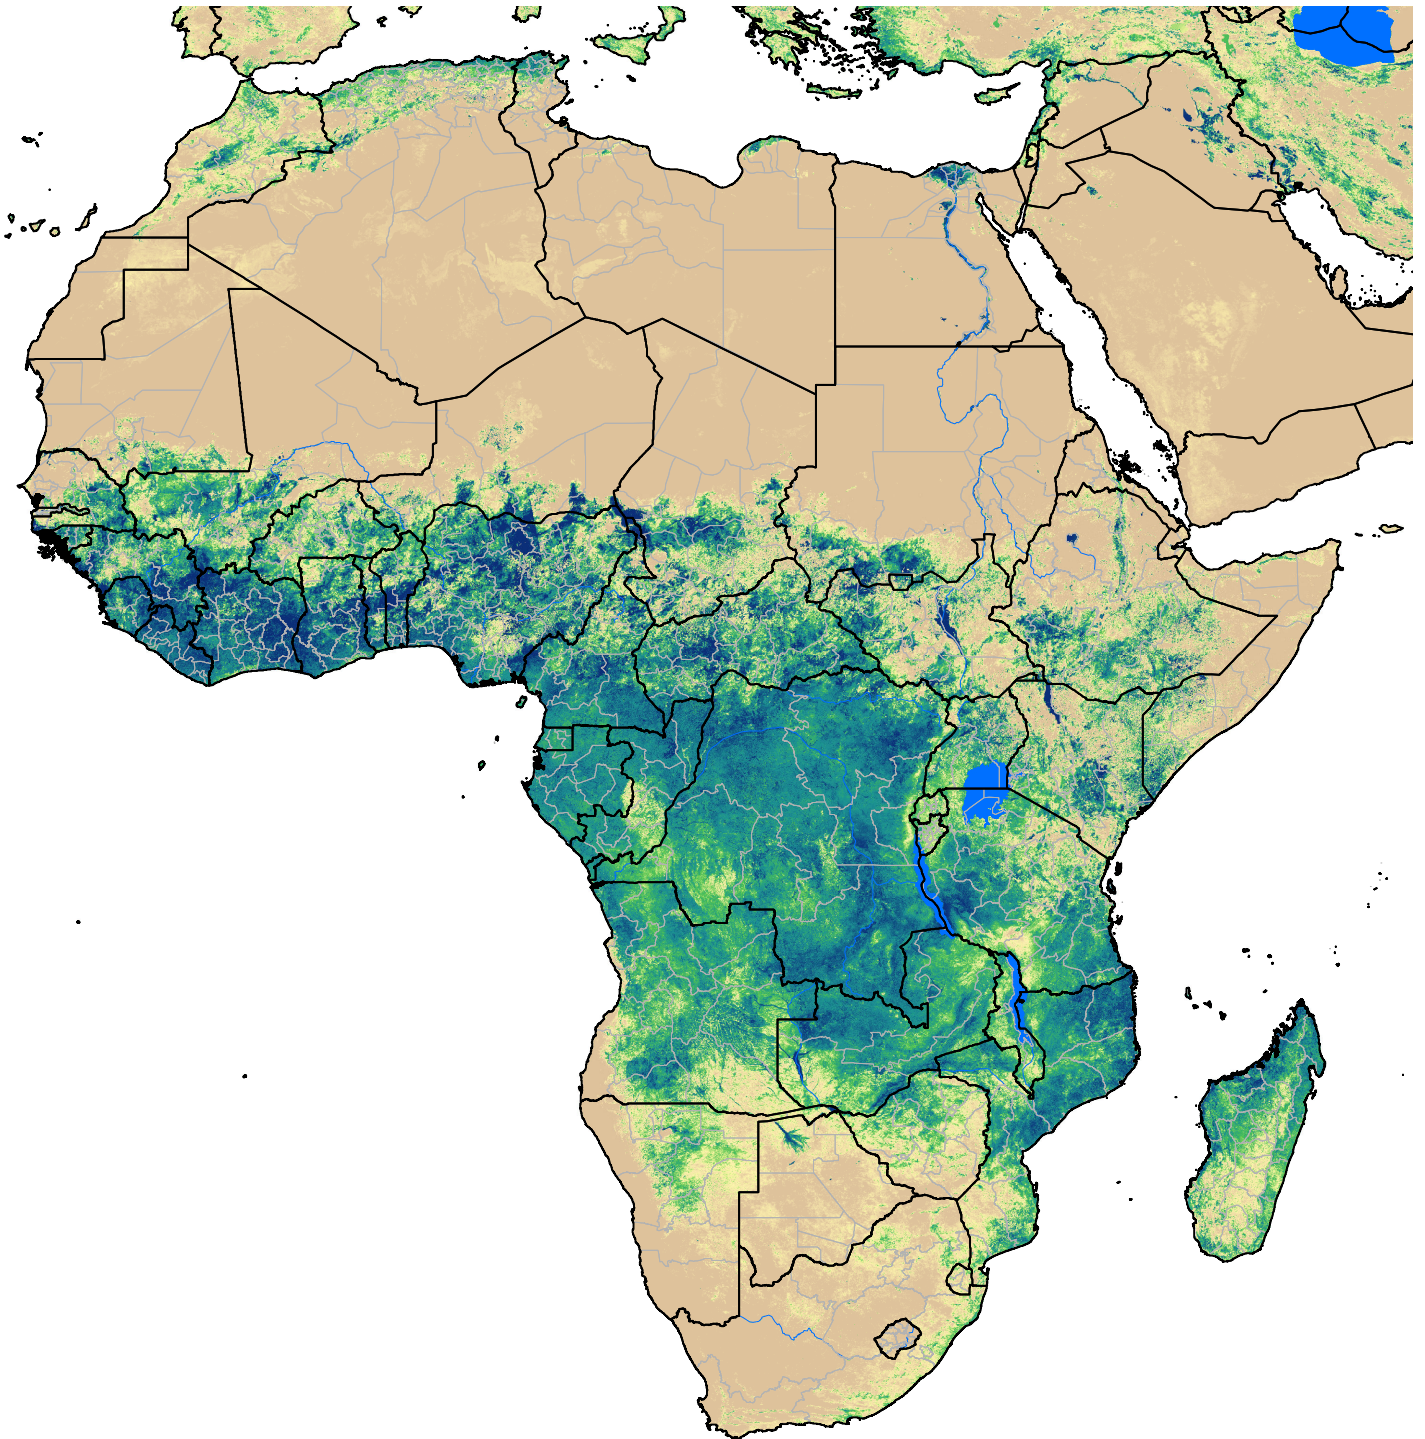

Africa SSEBop Actual ET

Apr Dekad 2, 2012

ETa (mm)