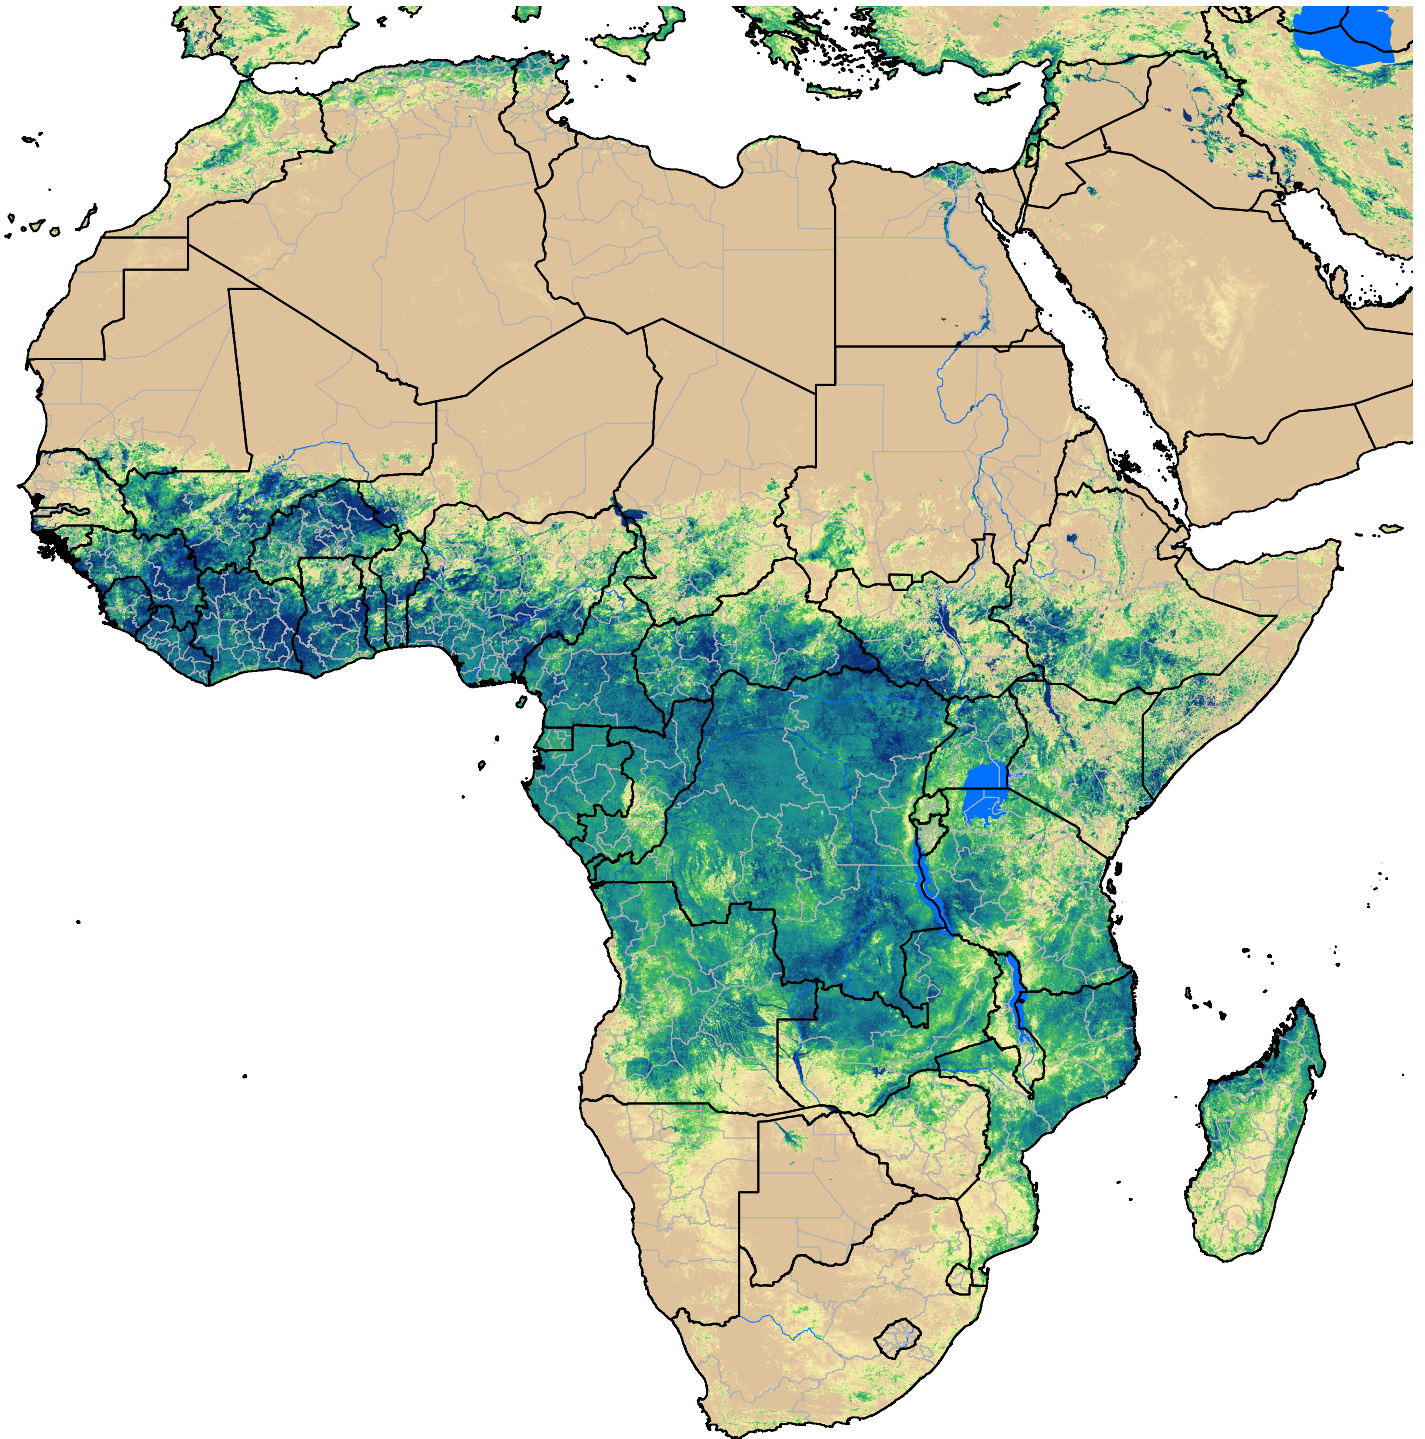

Africa SSEBop Actual ET

Apr Dekad 3, 2012

ETa (mm)