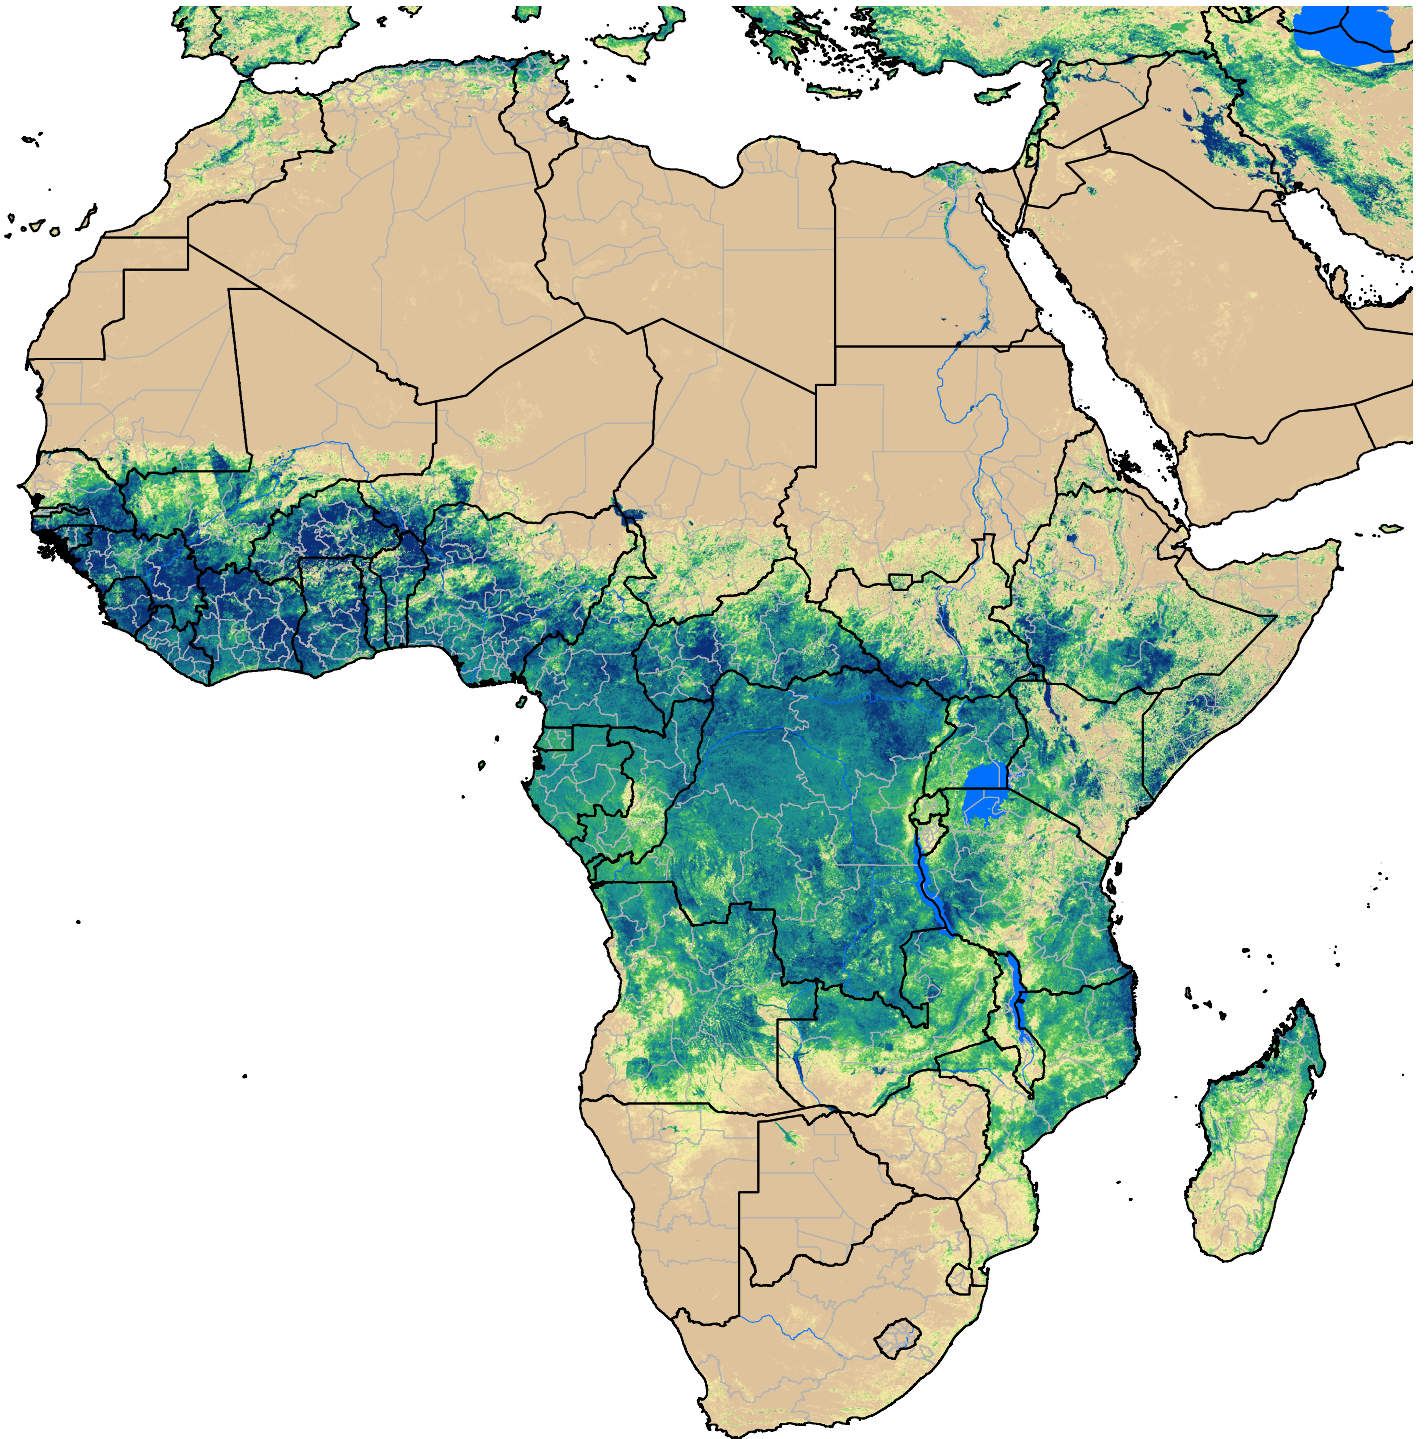

# Africa SSEBop Actual ET

May Dekad 1, 2012

ETa (mm)