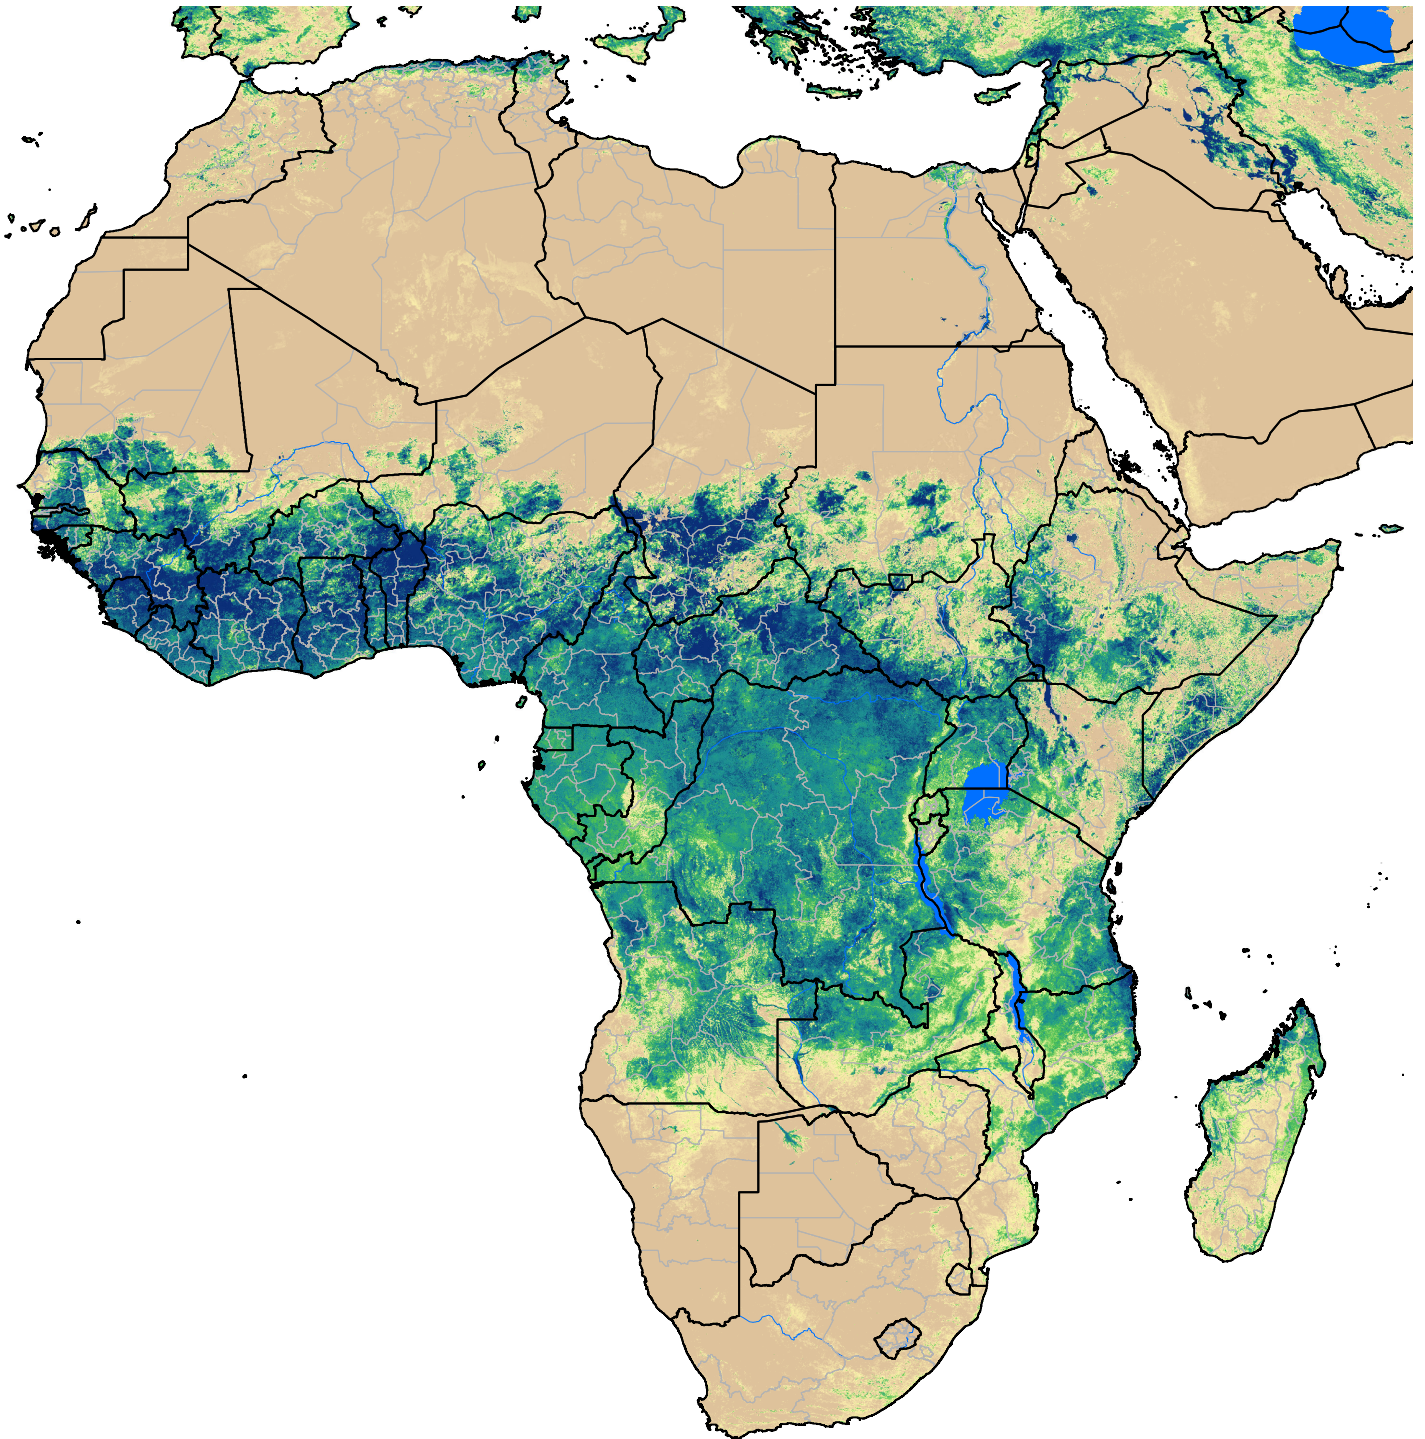

Africa SSEBop Actual ET

May Dekad 2, 2012

ETa (mm)