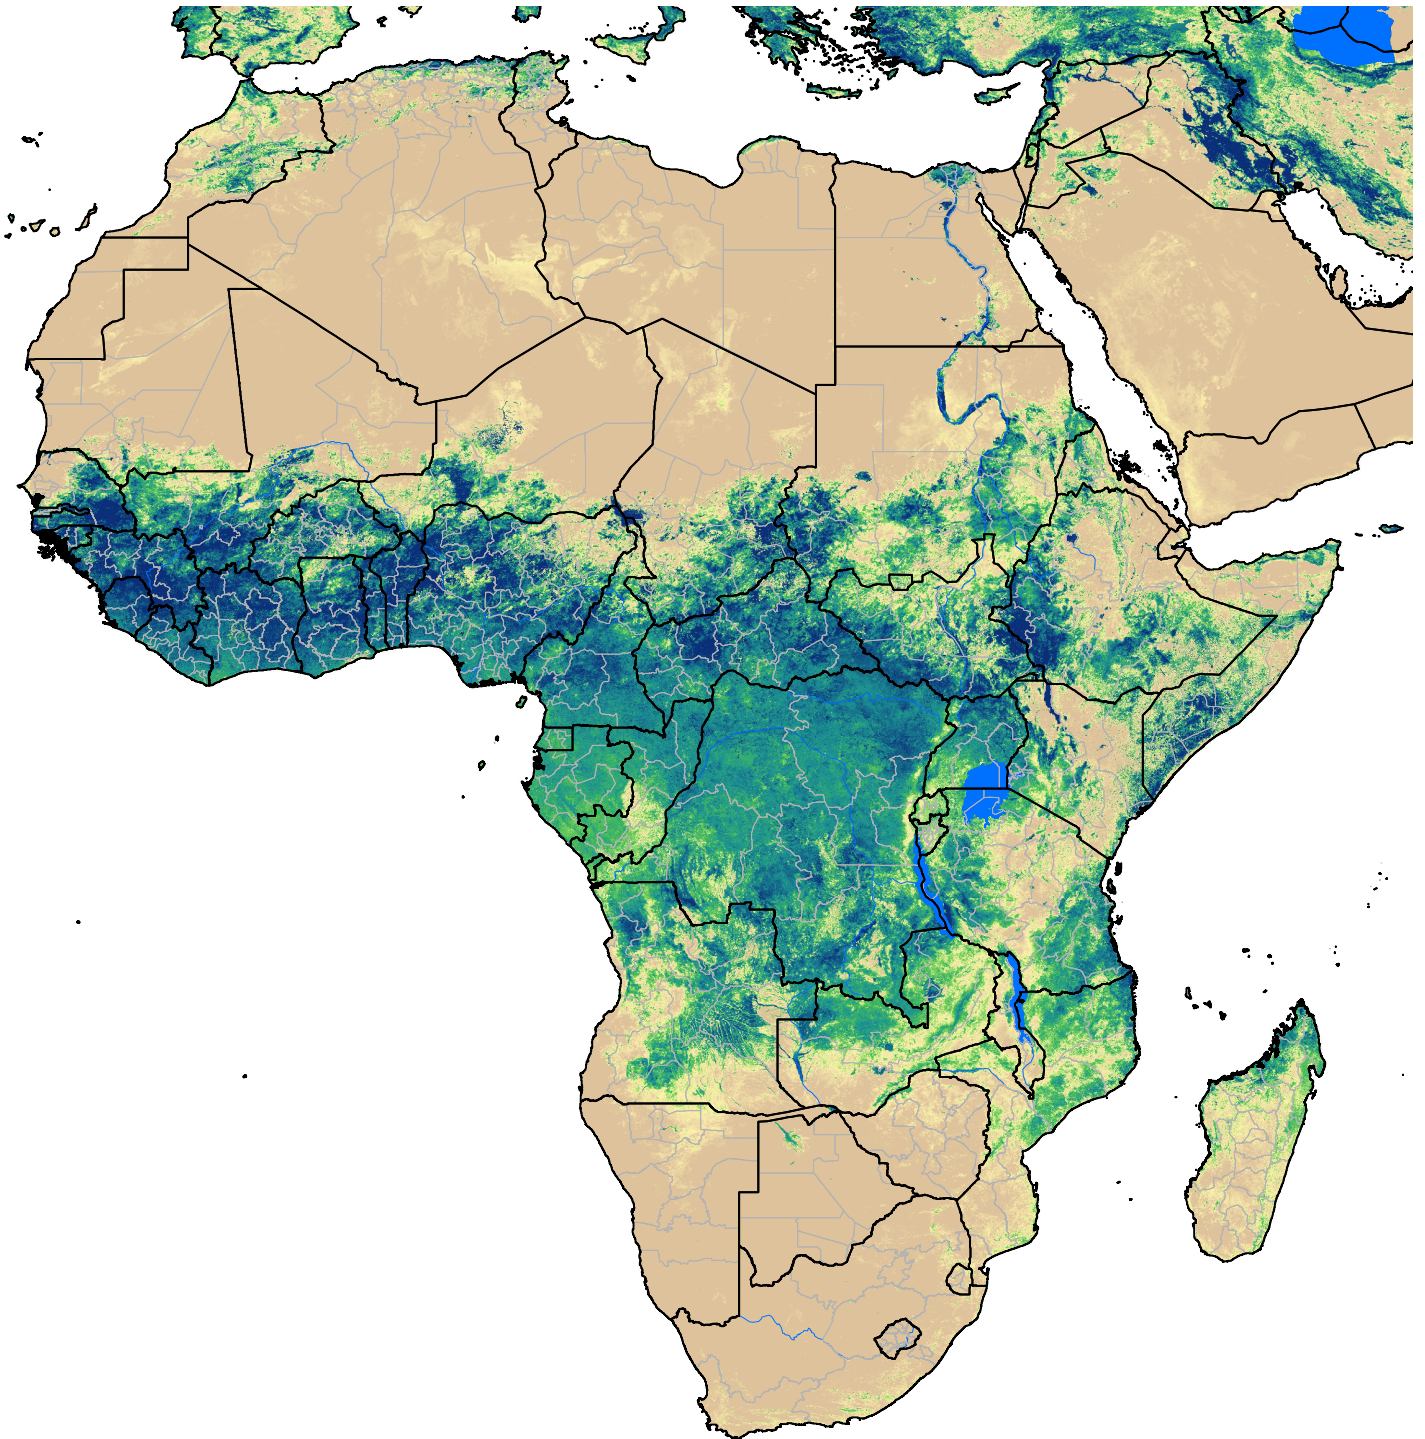

Africa SSEBop Actual ET

May Dekad 3, 2012

ETa (mm)