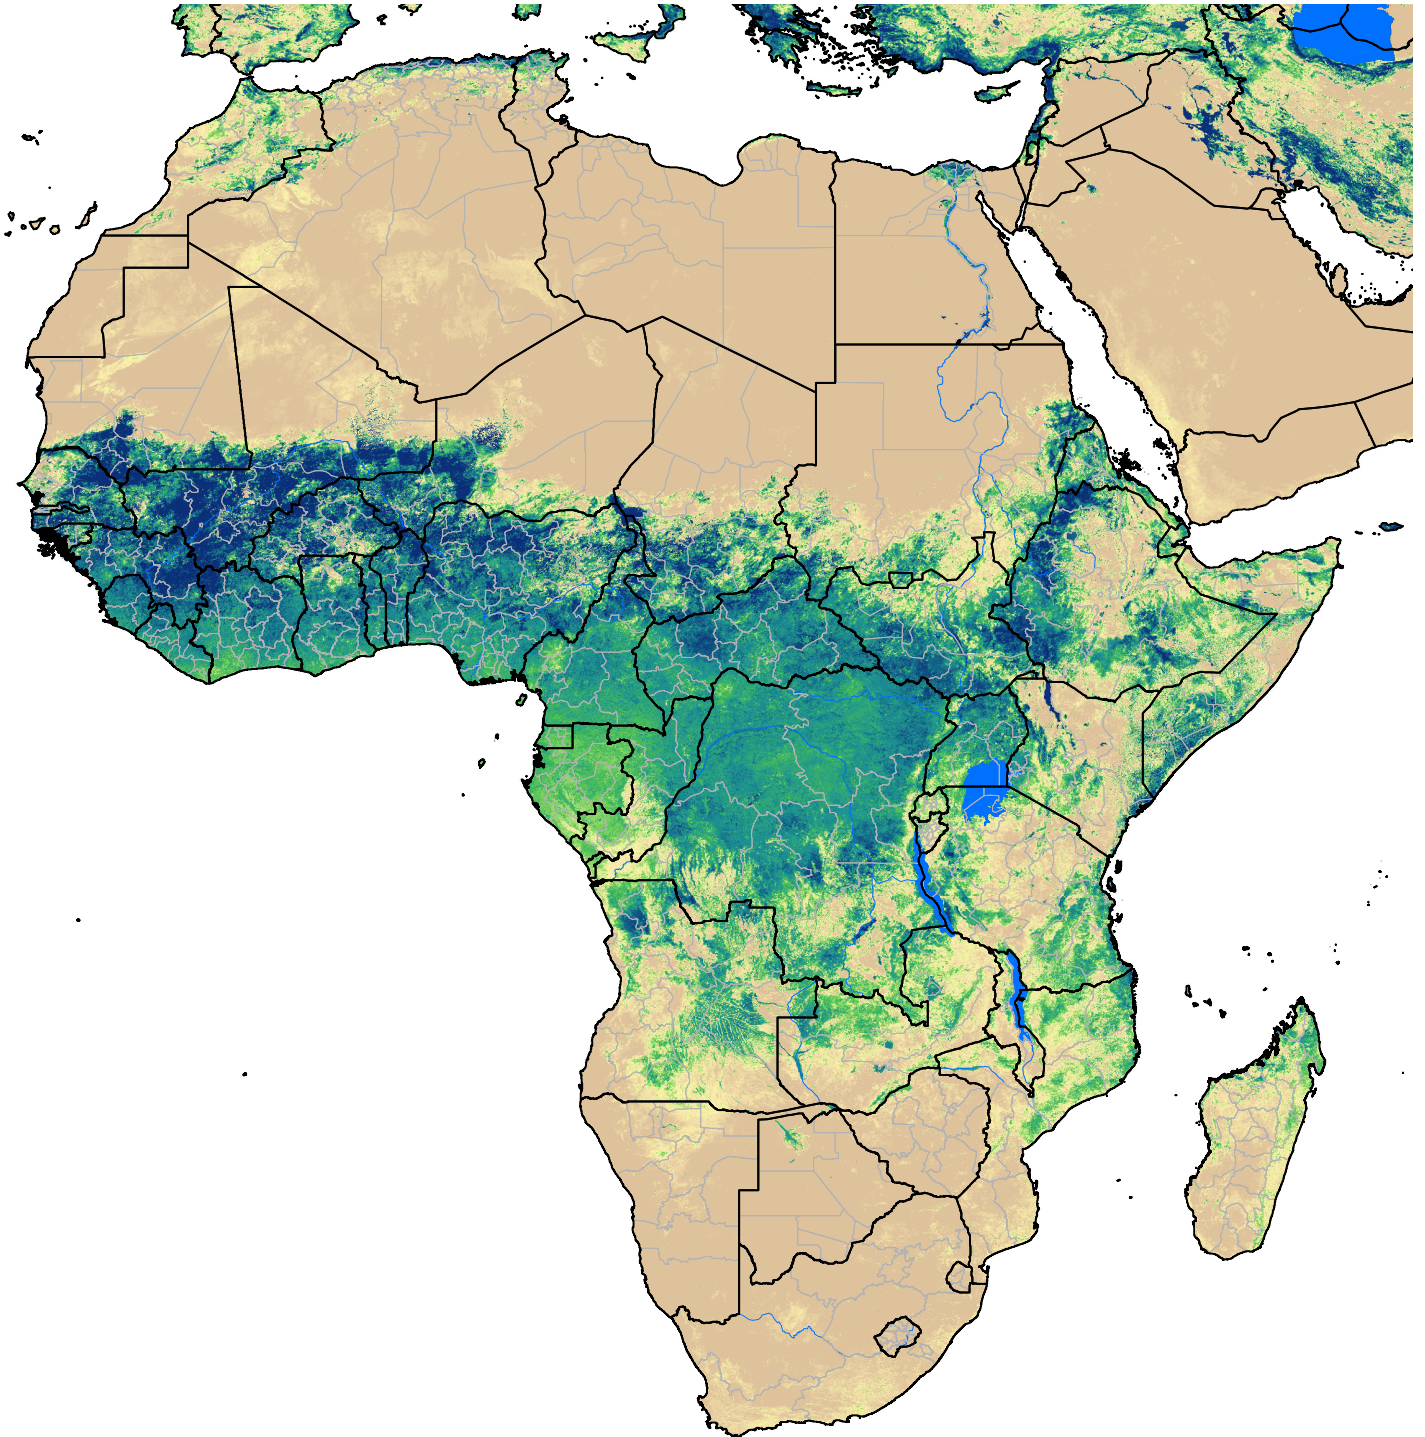

# Africa SSEBop Actual ET

Jun Dekad 2, 2012

ETa (mm)