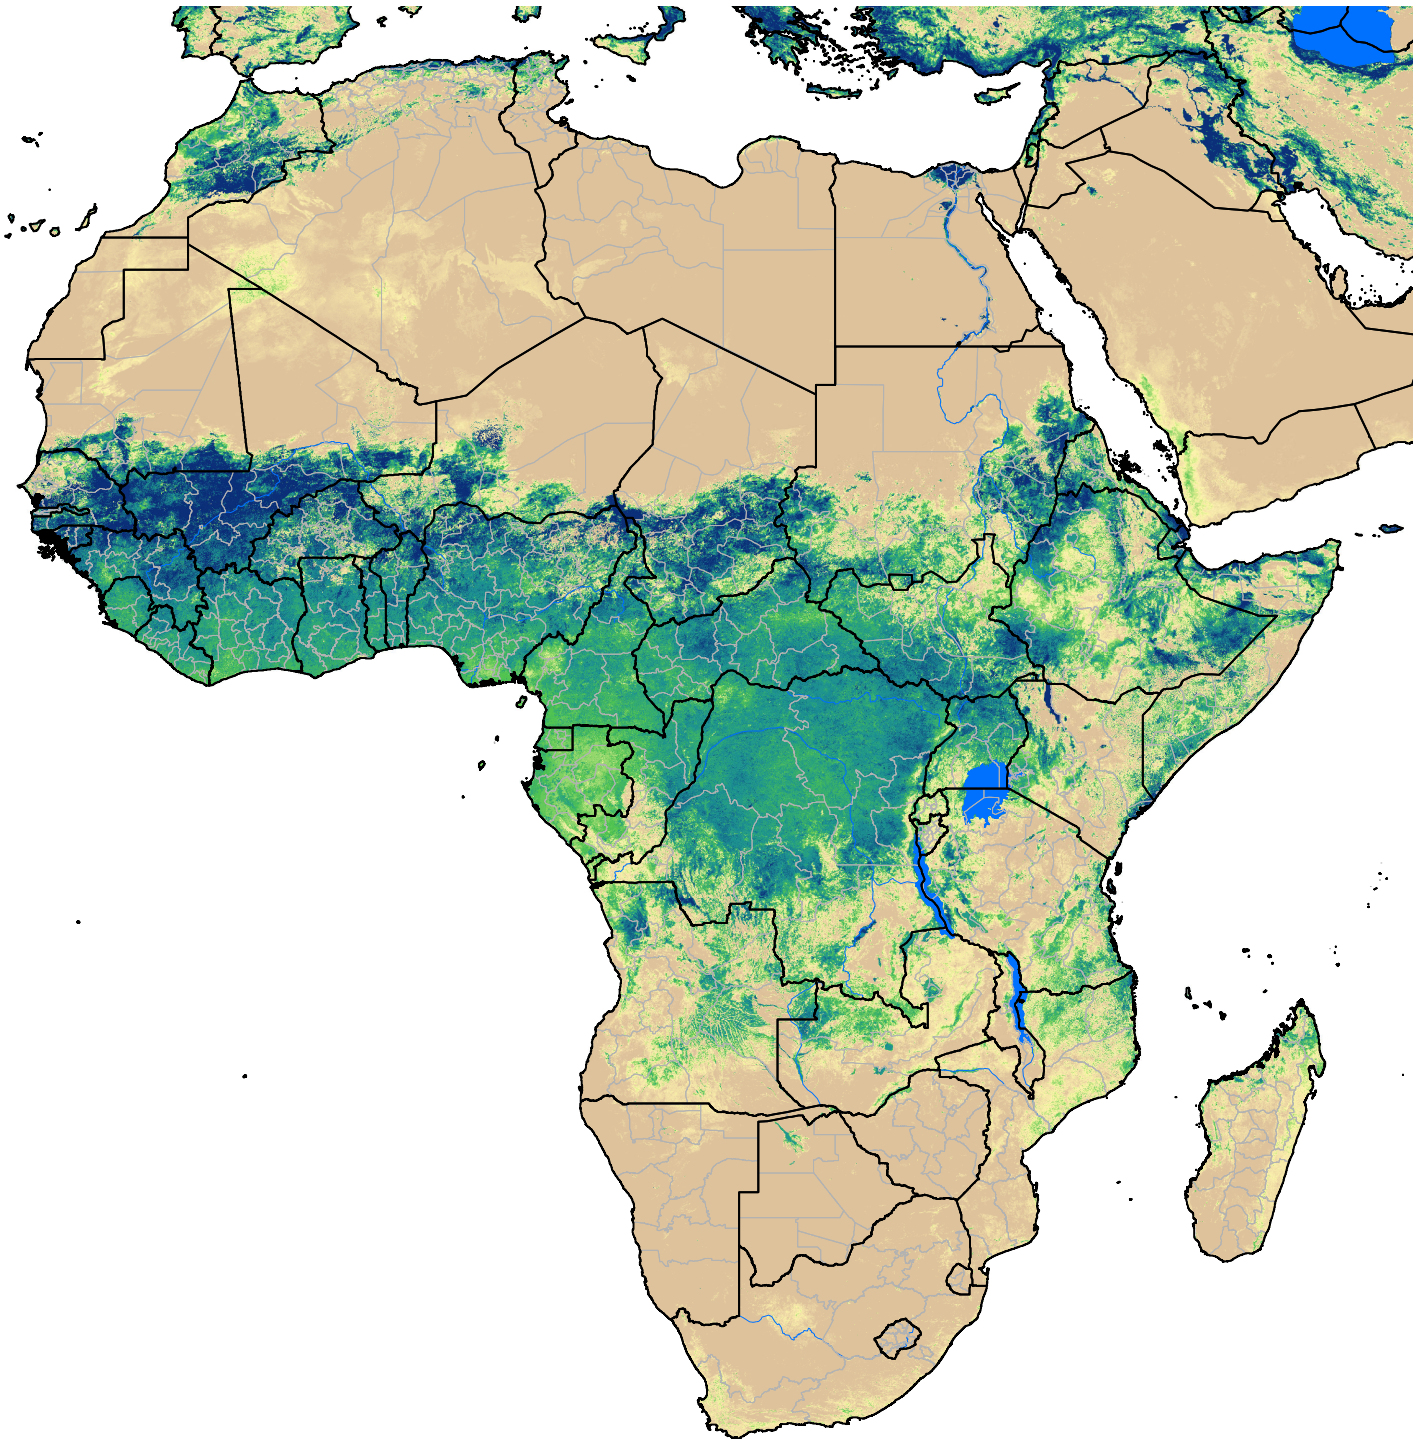

# Africa SSEBop Actual ET

Jul Dekad 1, 2012

ETa (mm)