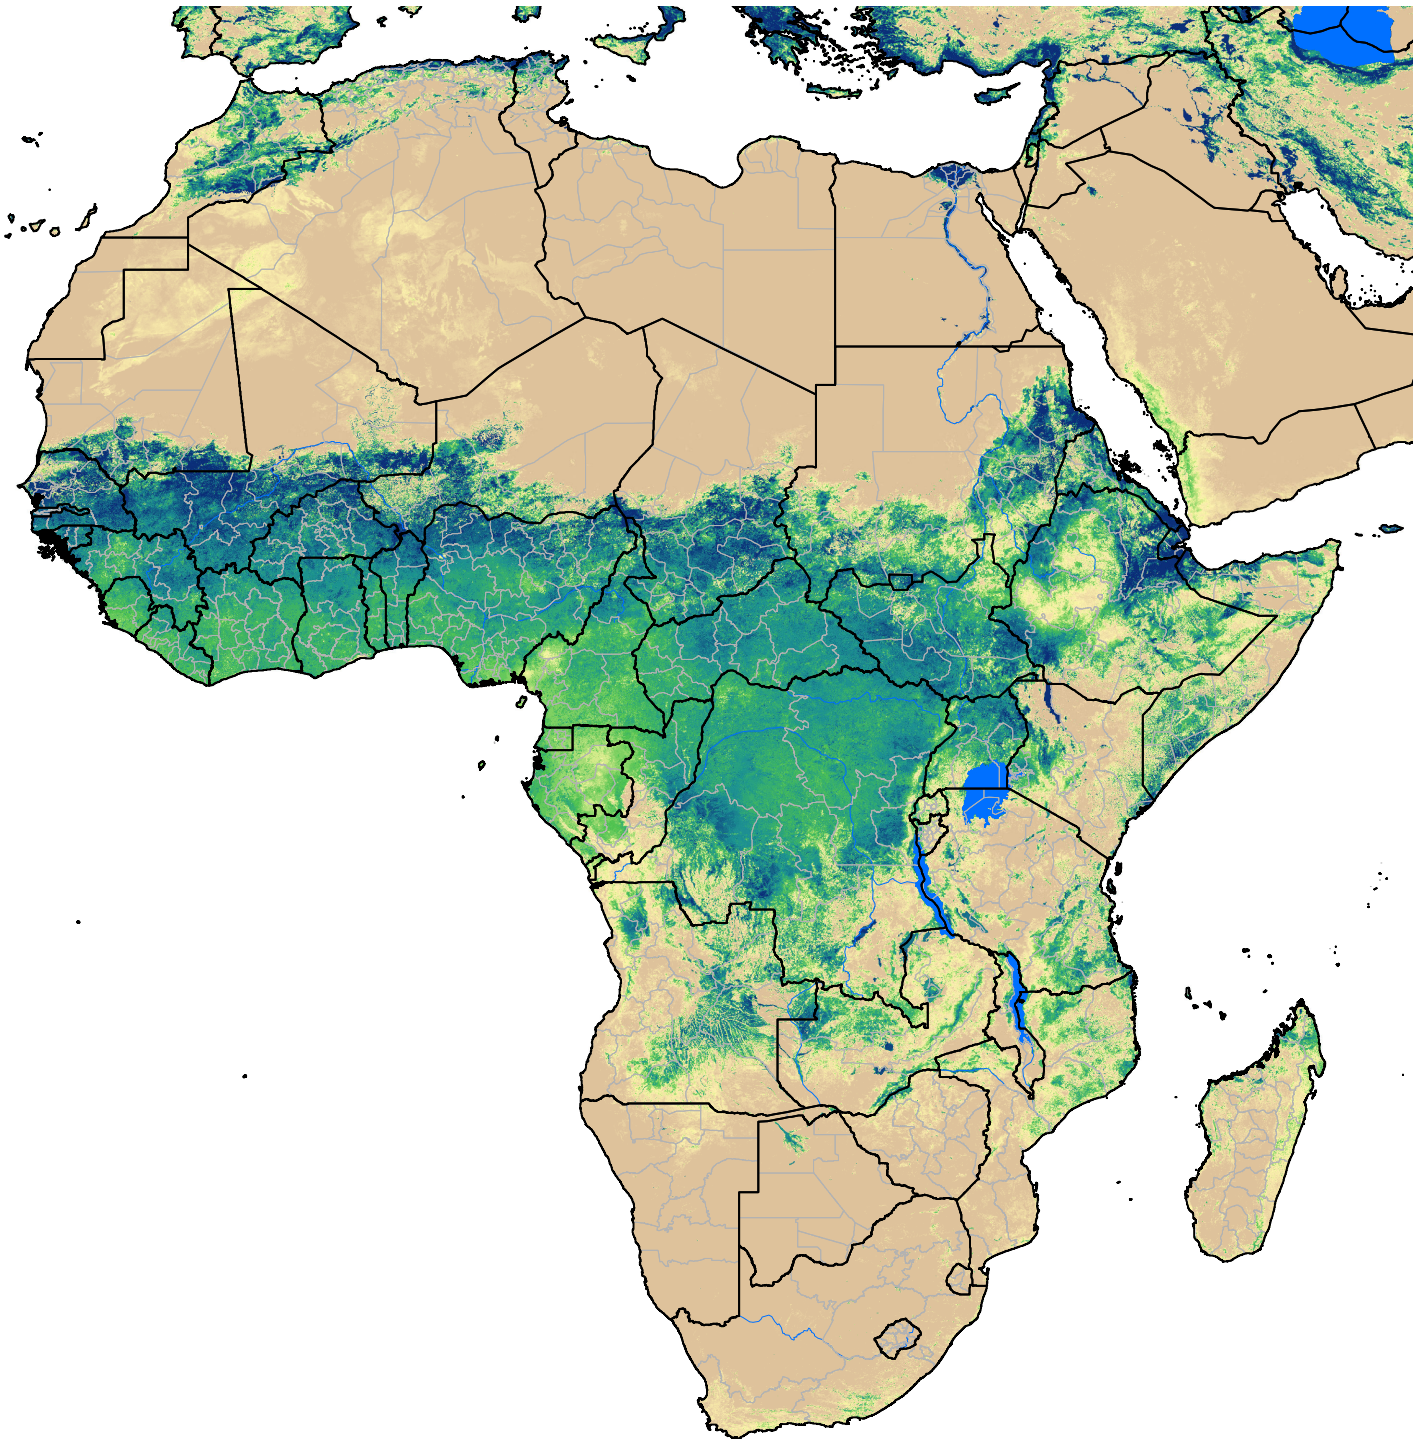

# Africa SSEBop Actual ET

Jul Dekad 3, 2012

ETa (mm)