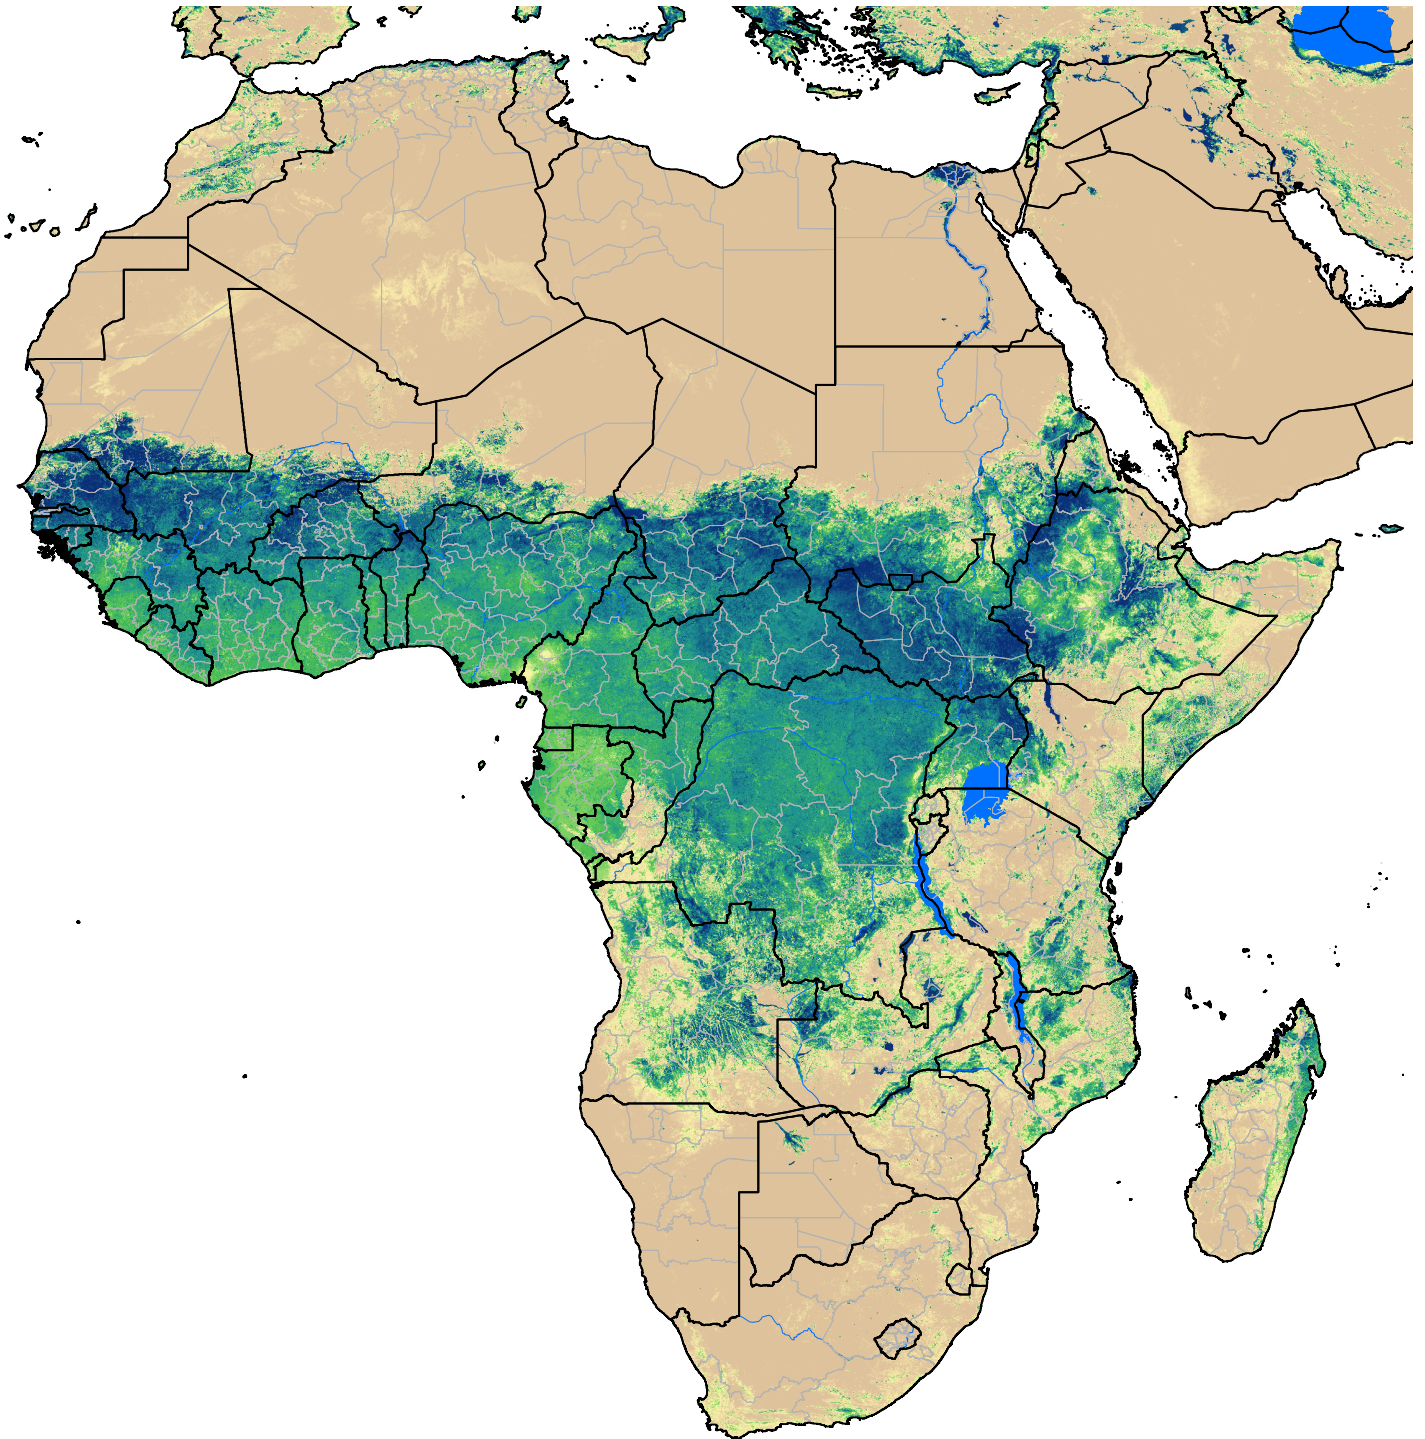

Africa SSEBop Actual ET

Aug Dekad 3, 2012

ETa (mm)