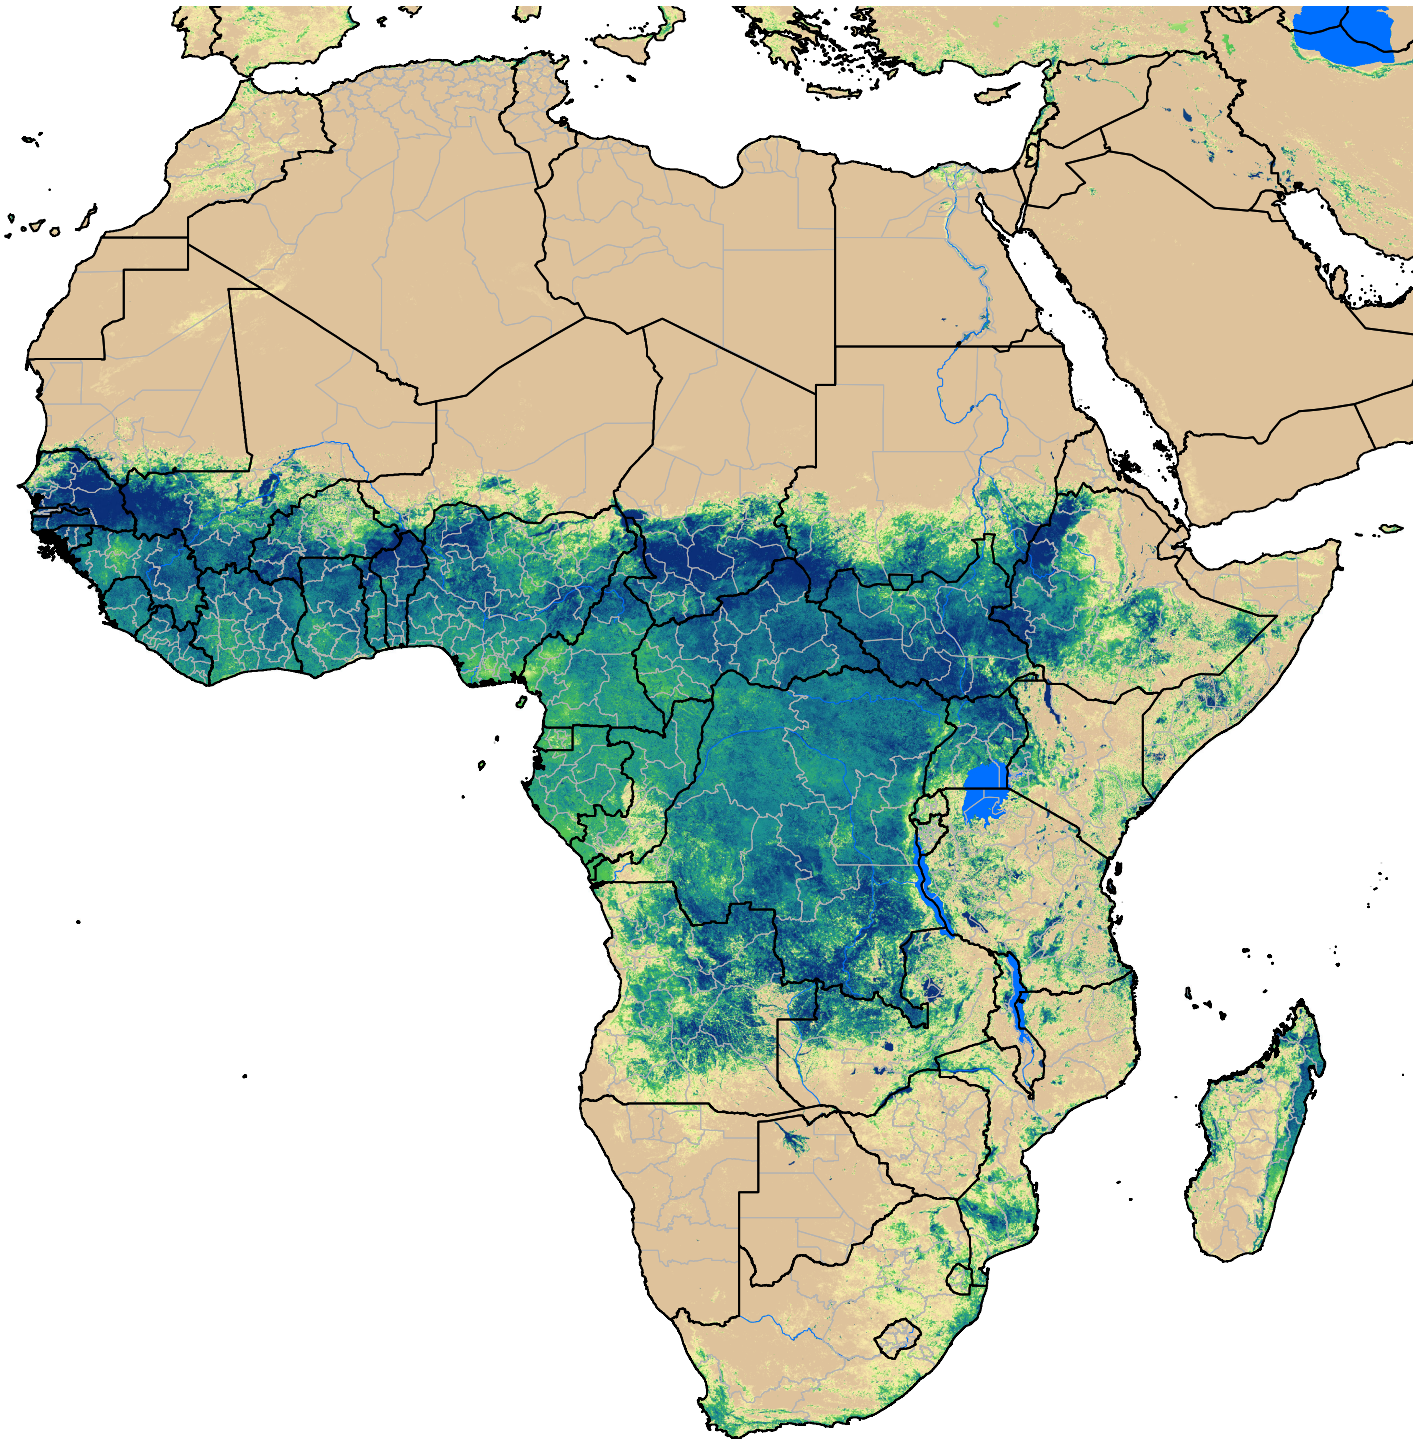

# Africa SSEBop Actual ET

Oct Dekad 1, 2012

ETa (mm)