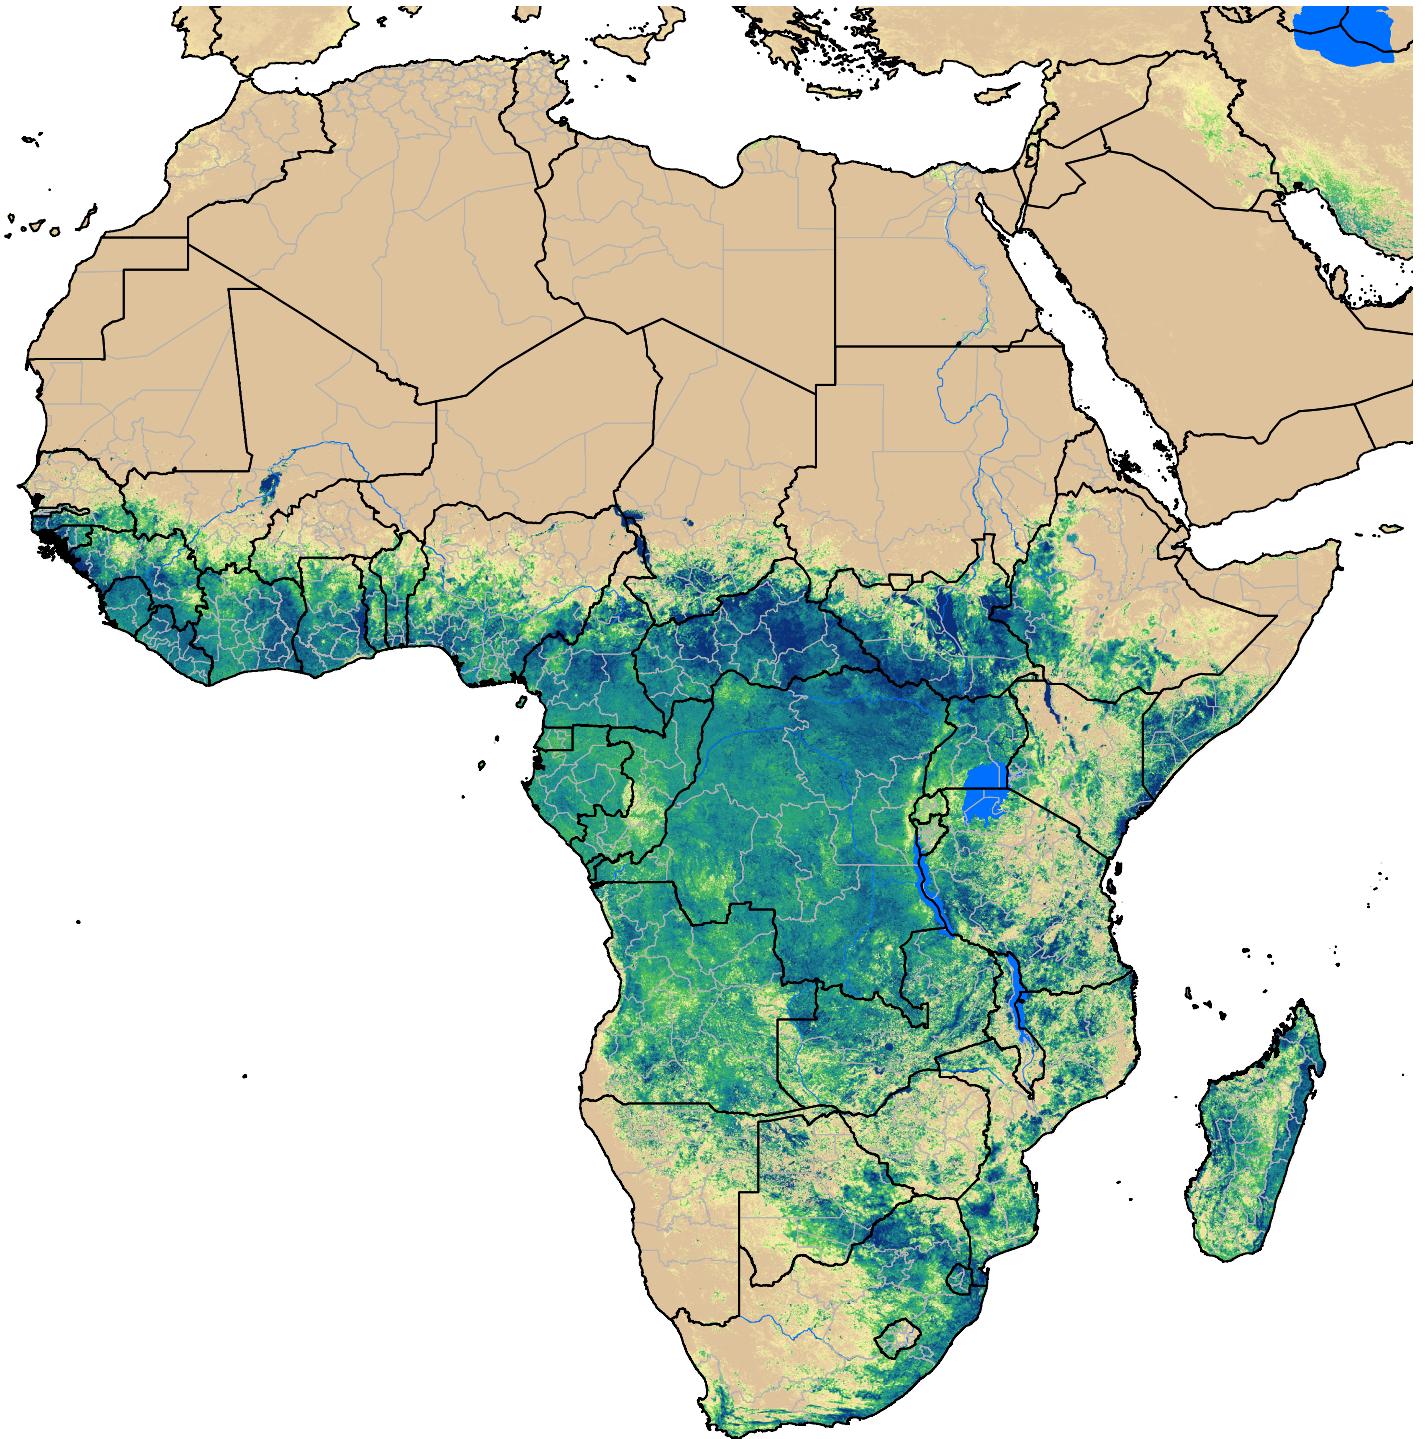

# Africa SSEBop Actual ET

Nov Dekad 3, 2012

ETa (mm)