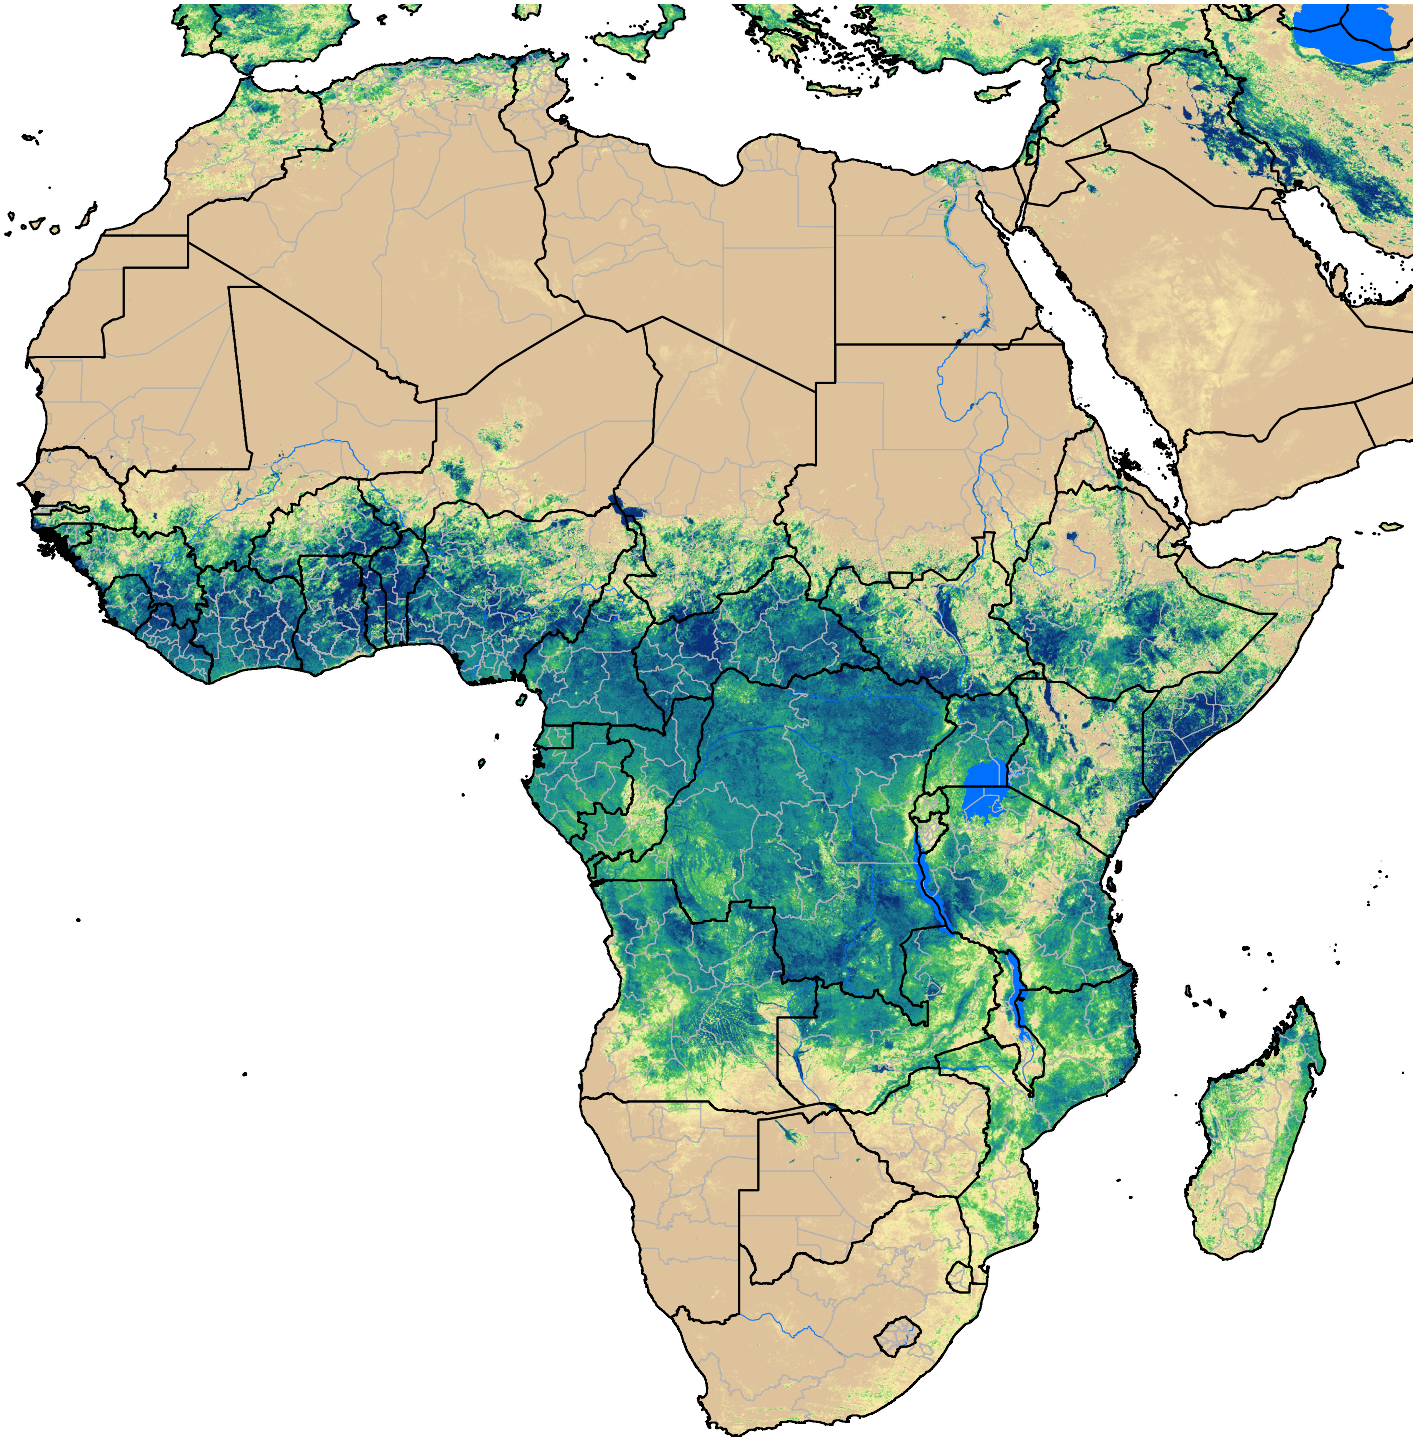

Africa SSEBop Actual ET

May Dekad 1, 2013

ETa (mm)