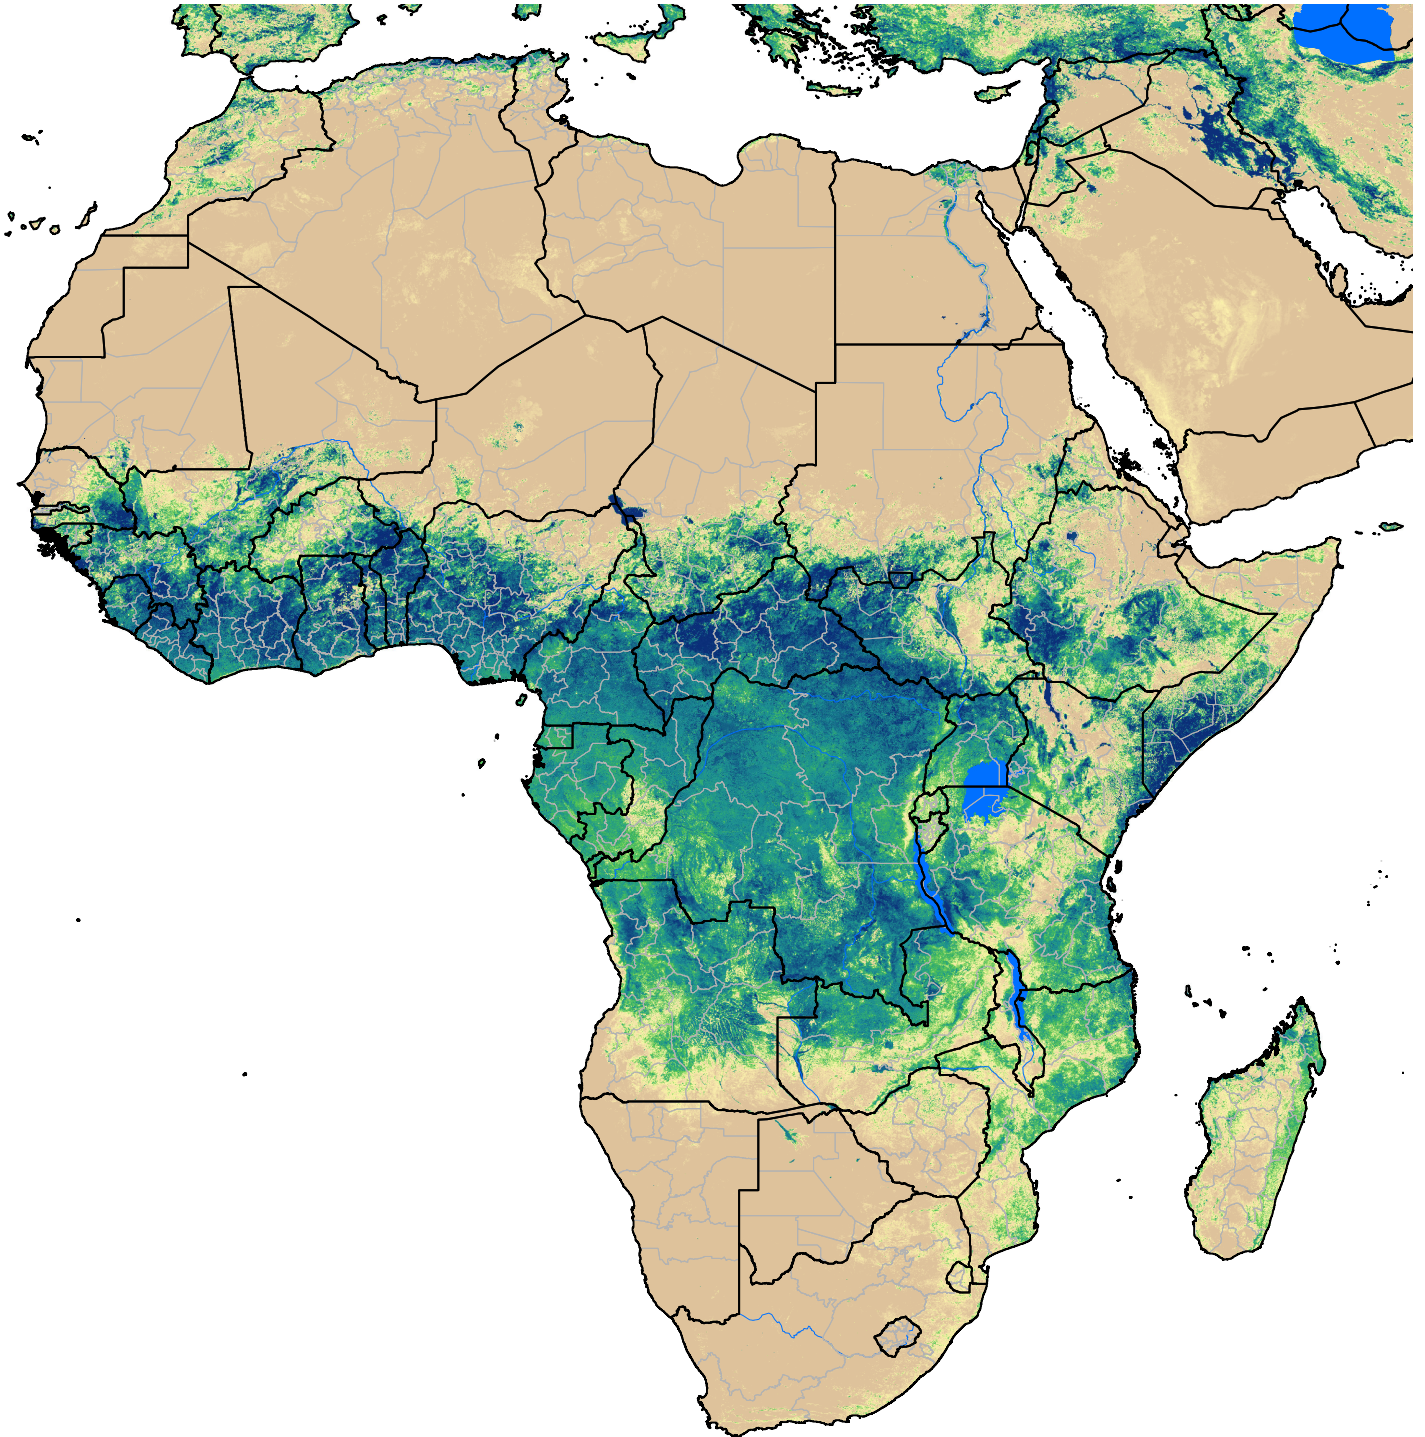

# Africa SSEBop Actual ET

May Dekad 2, 2013

ETa (mm)