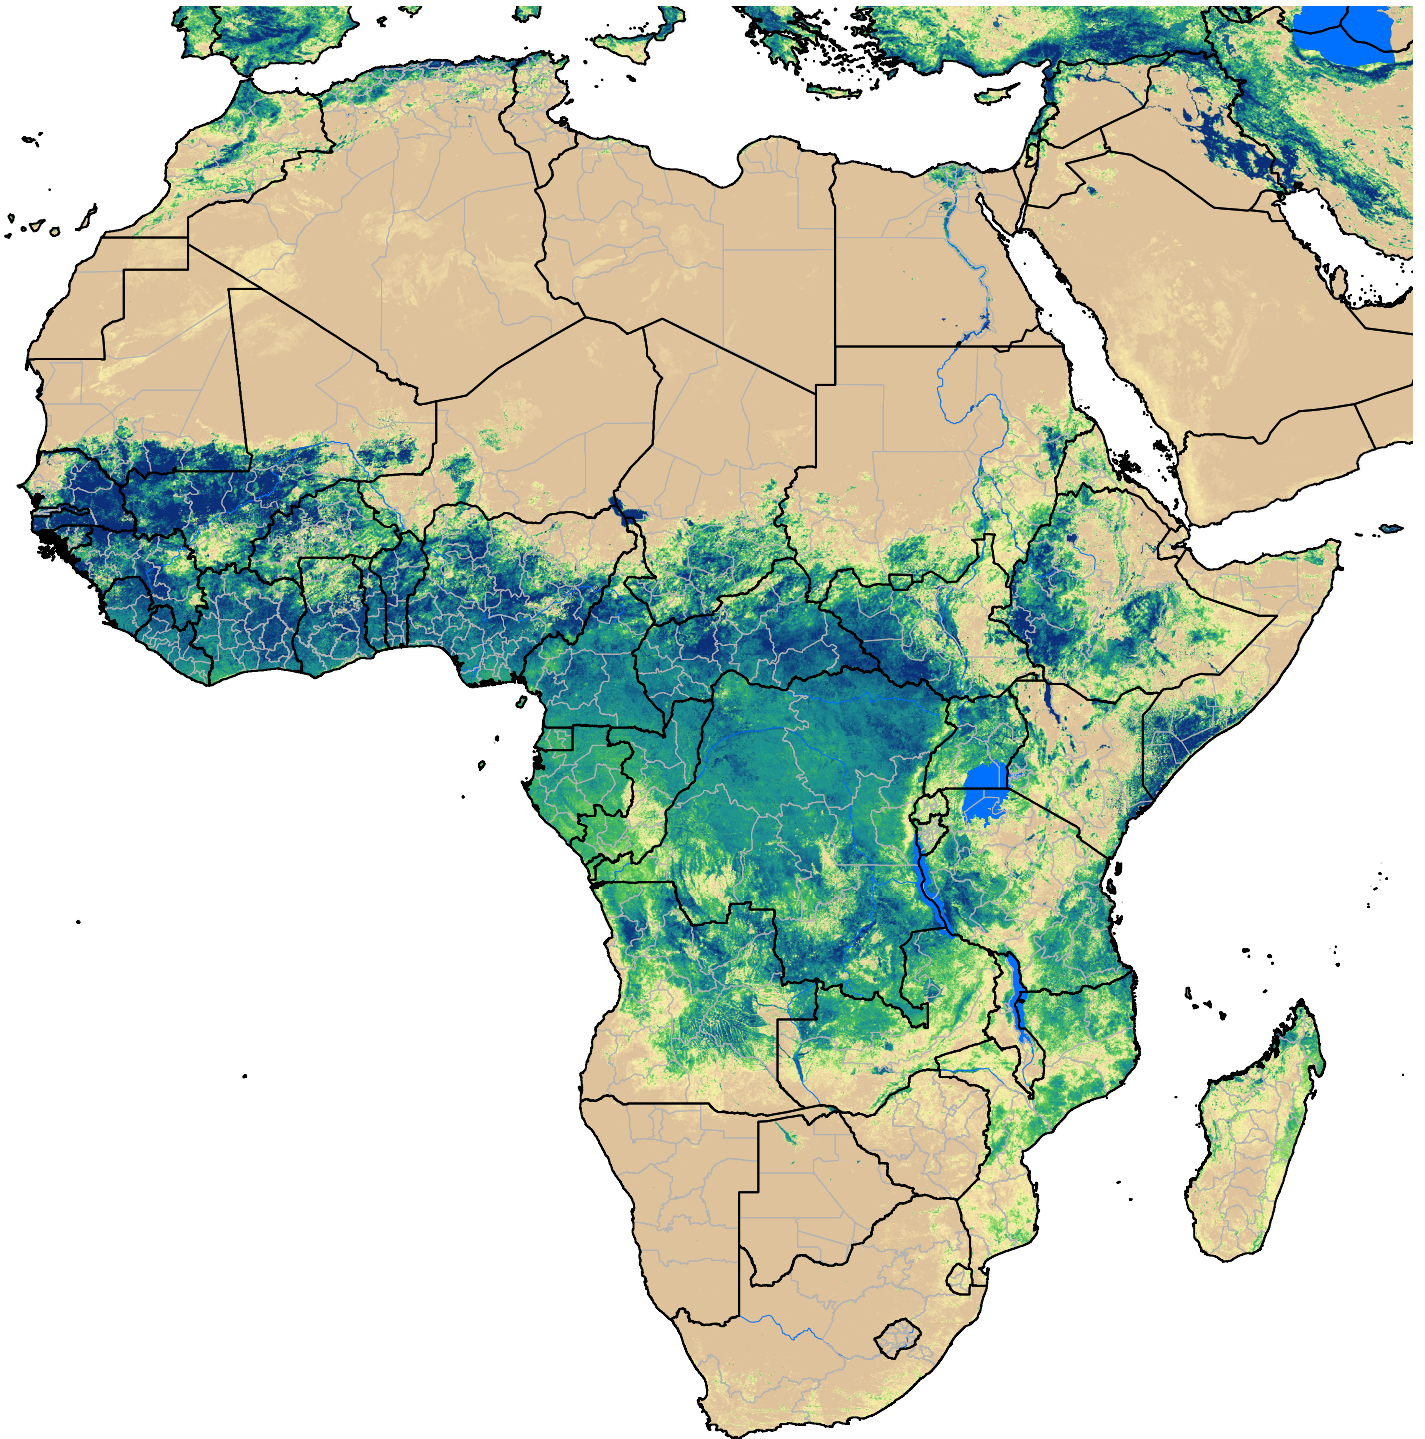

Africa SSEBop Actual ET

May Dekad 3, 2013

ETa (mm)