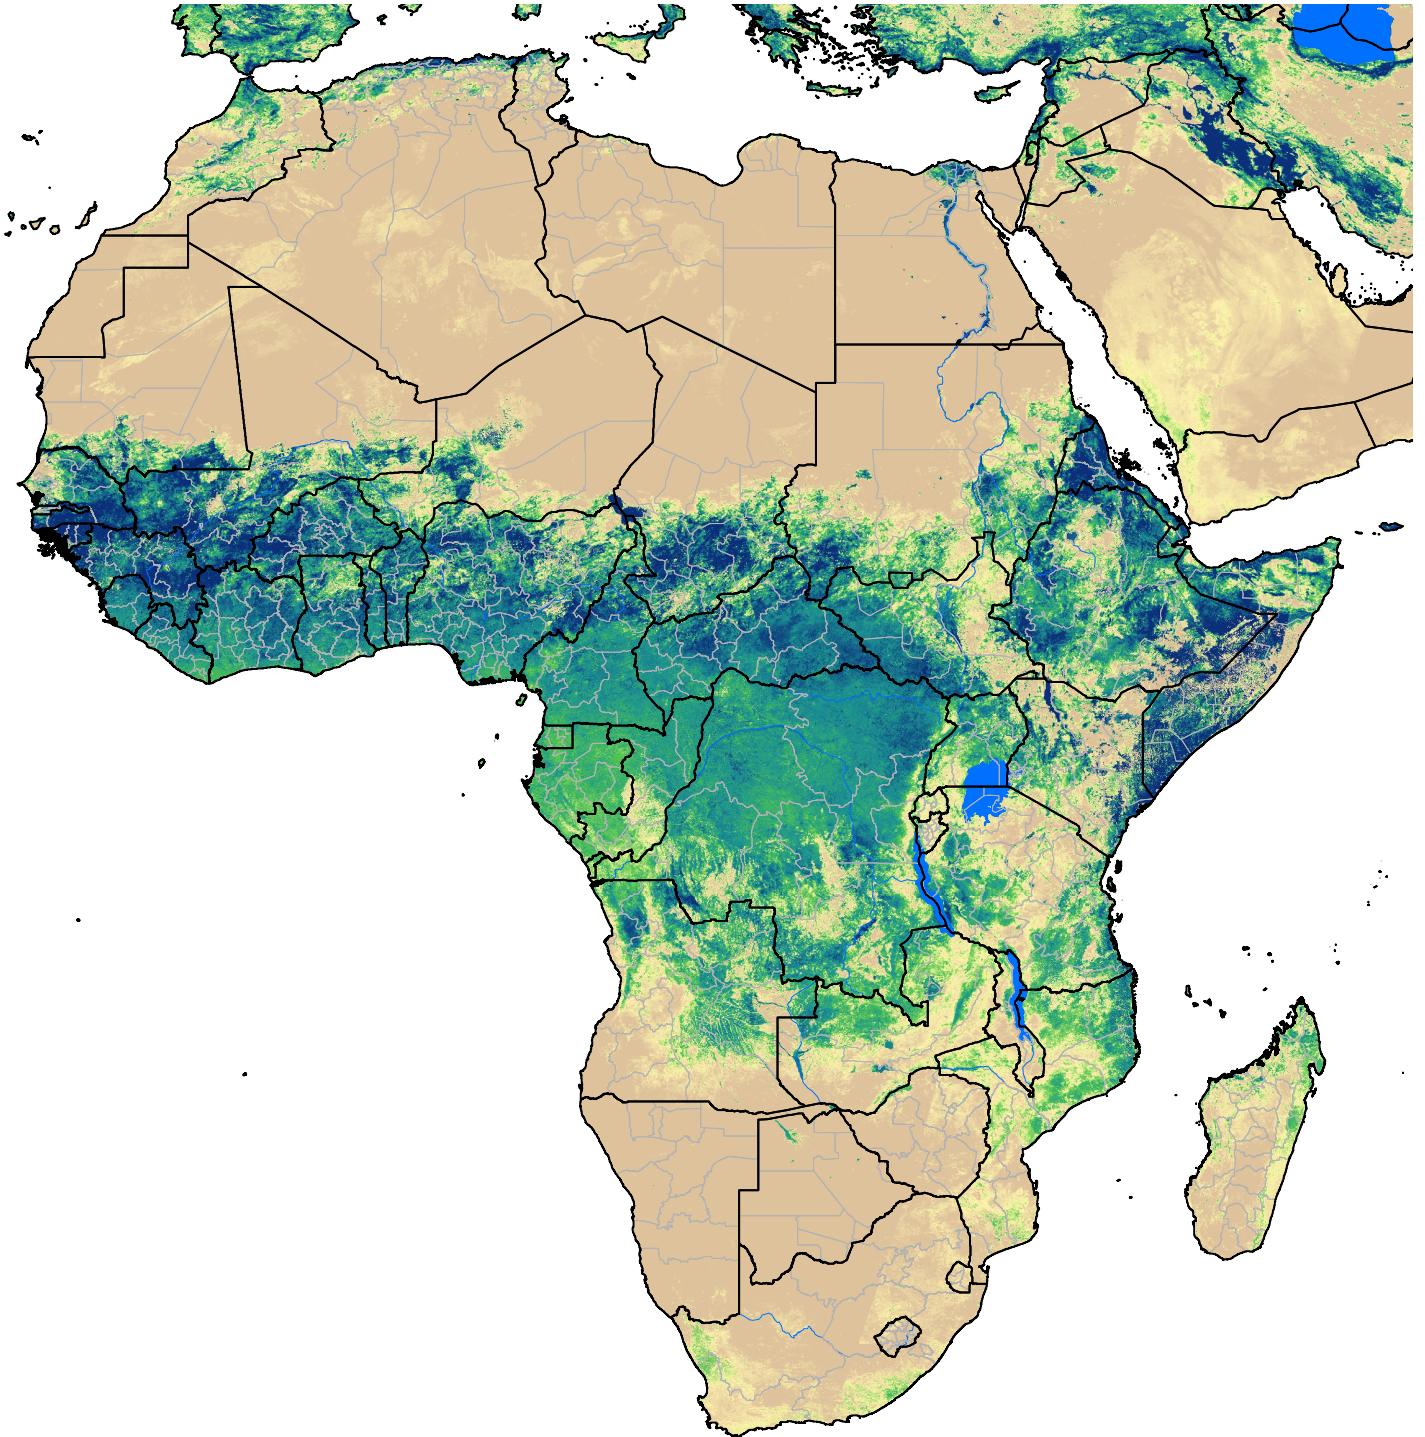

# Africa SSEBop Actual ET

Jun Dekad 1, 2013

ETa (mm)