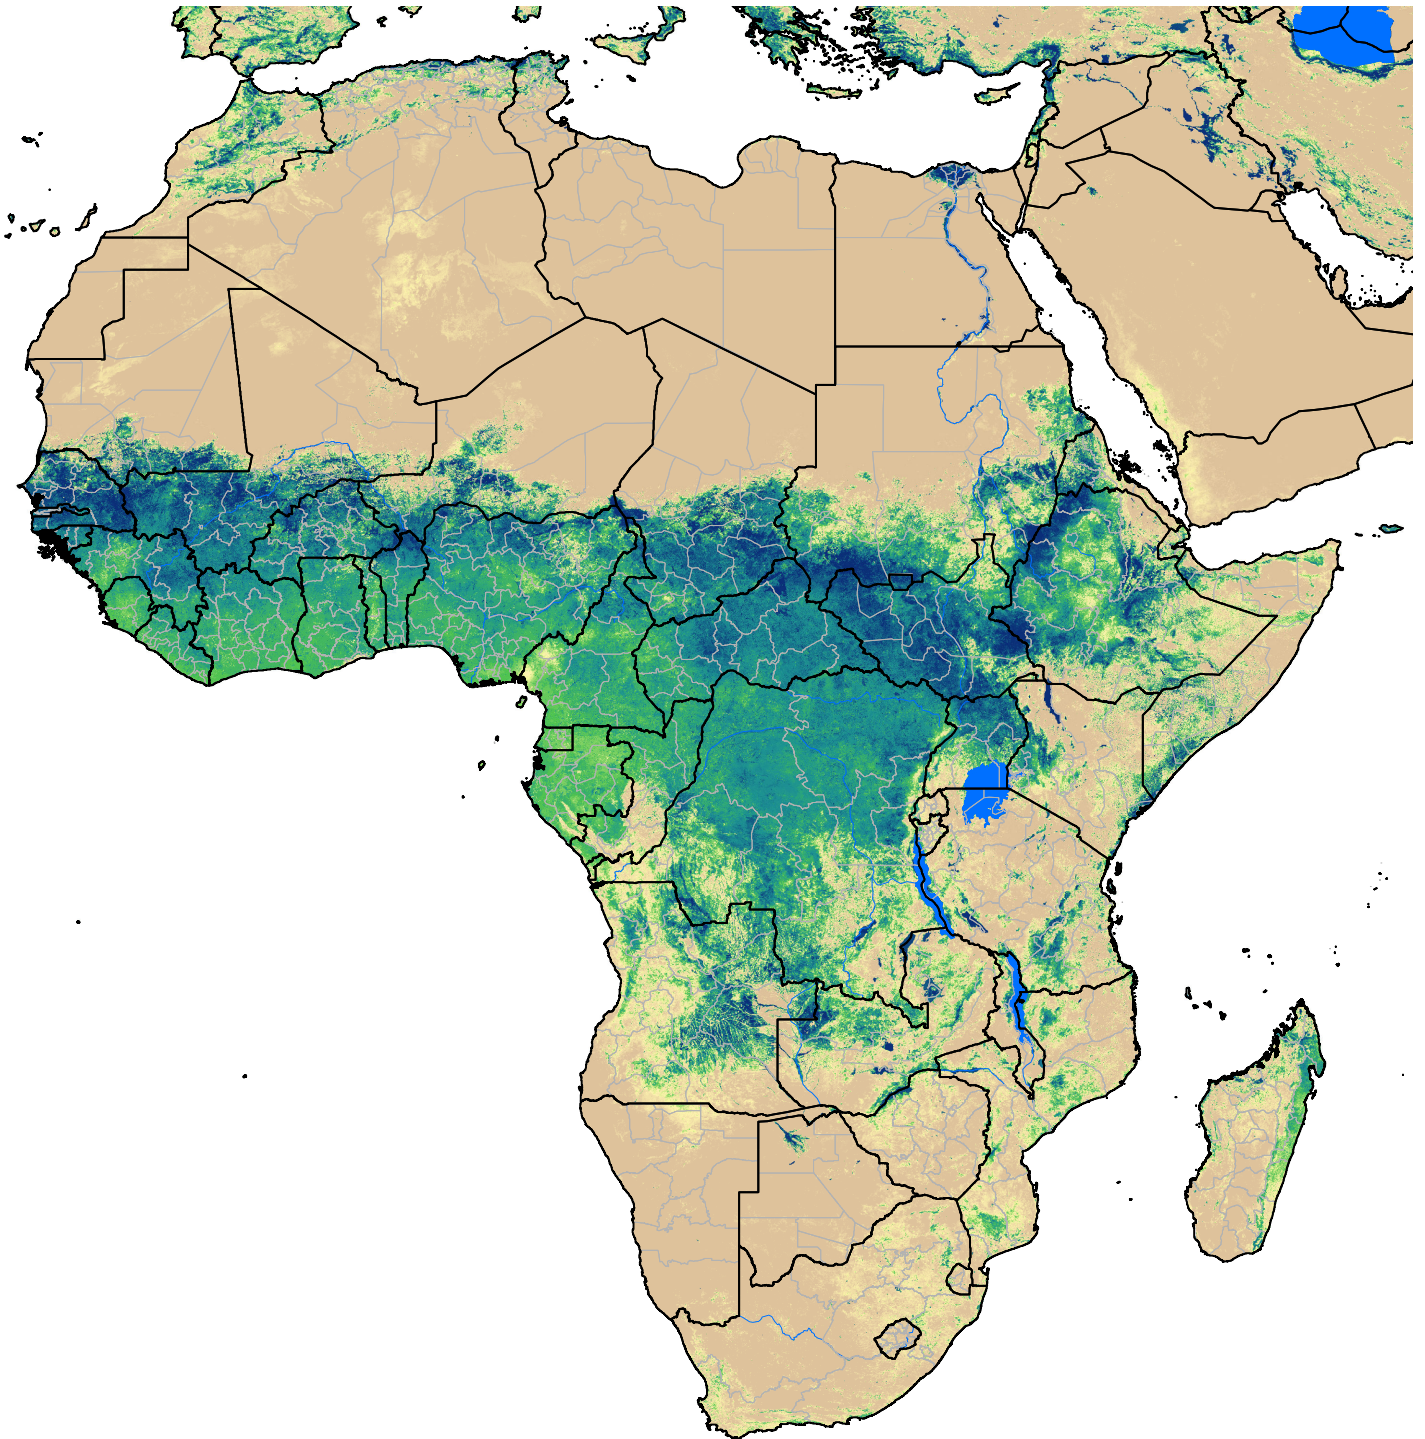

# Africa SSEBop Actual ET

Aug Dekad 3, 2013

ETa (mm)