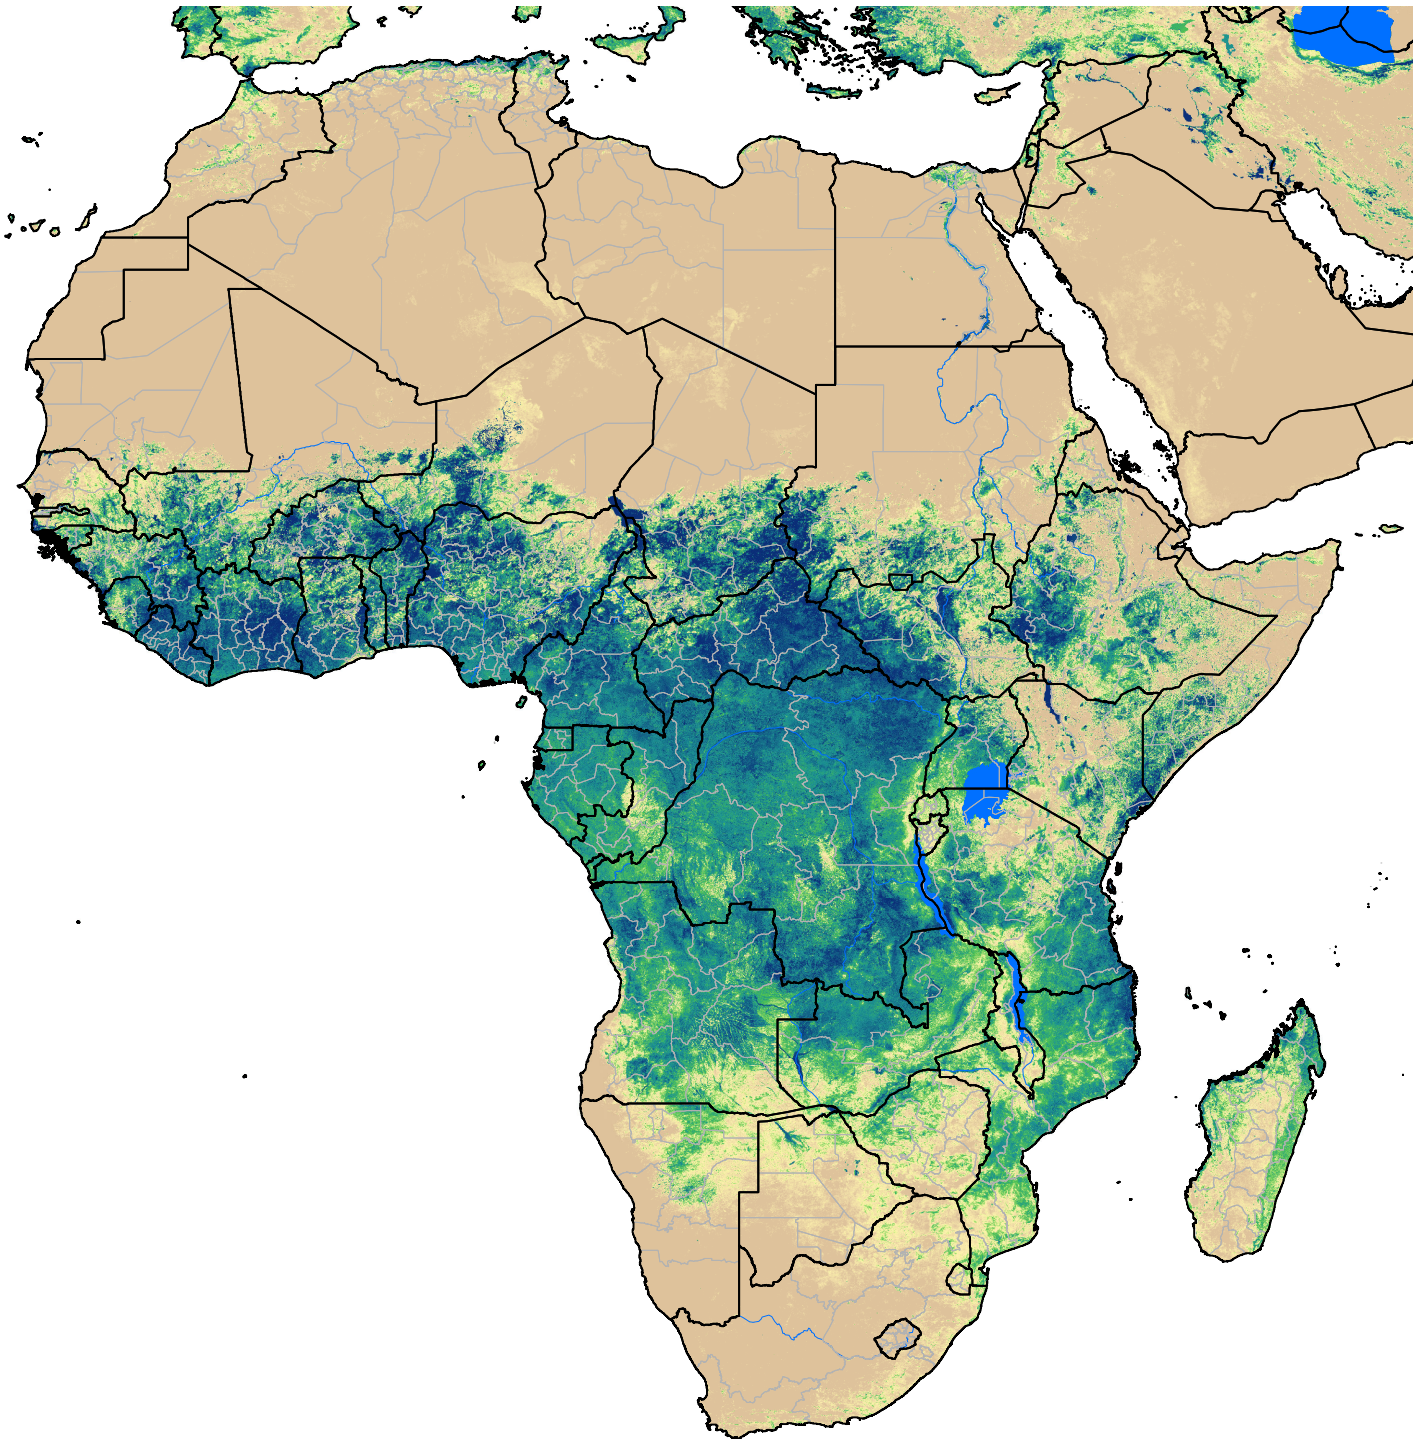

Africa SSEBop Actual ET

May Dekad 1, 2014

ETa (mm)