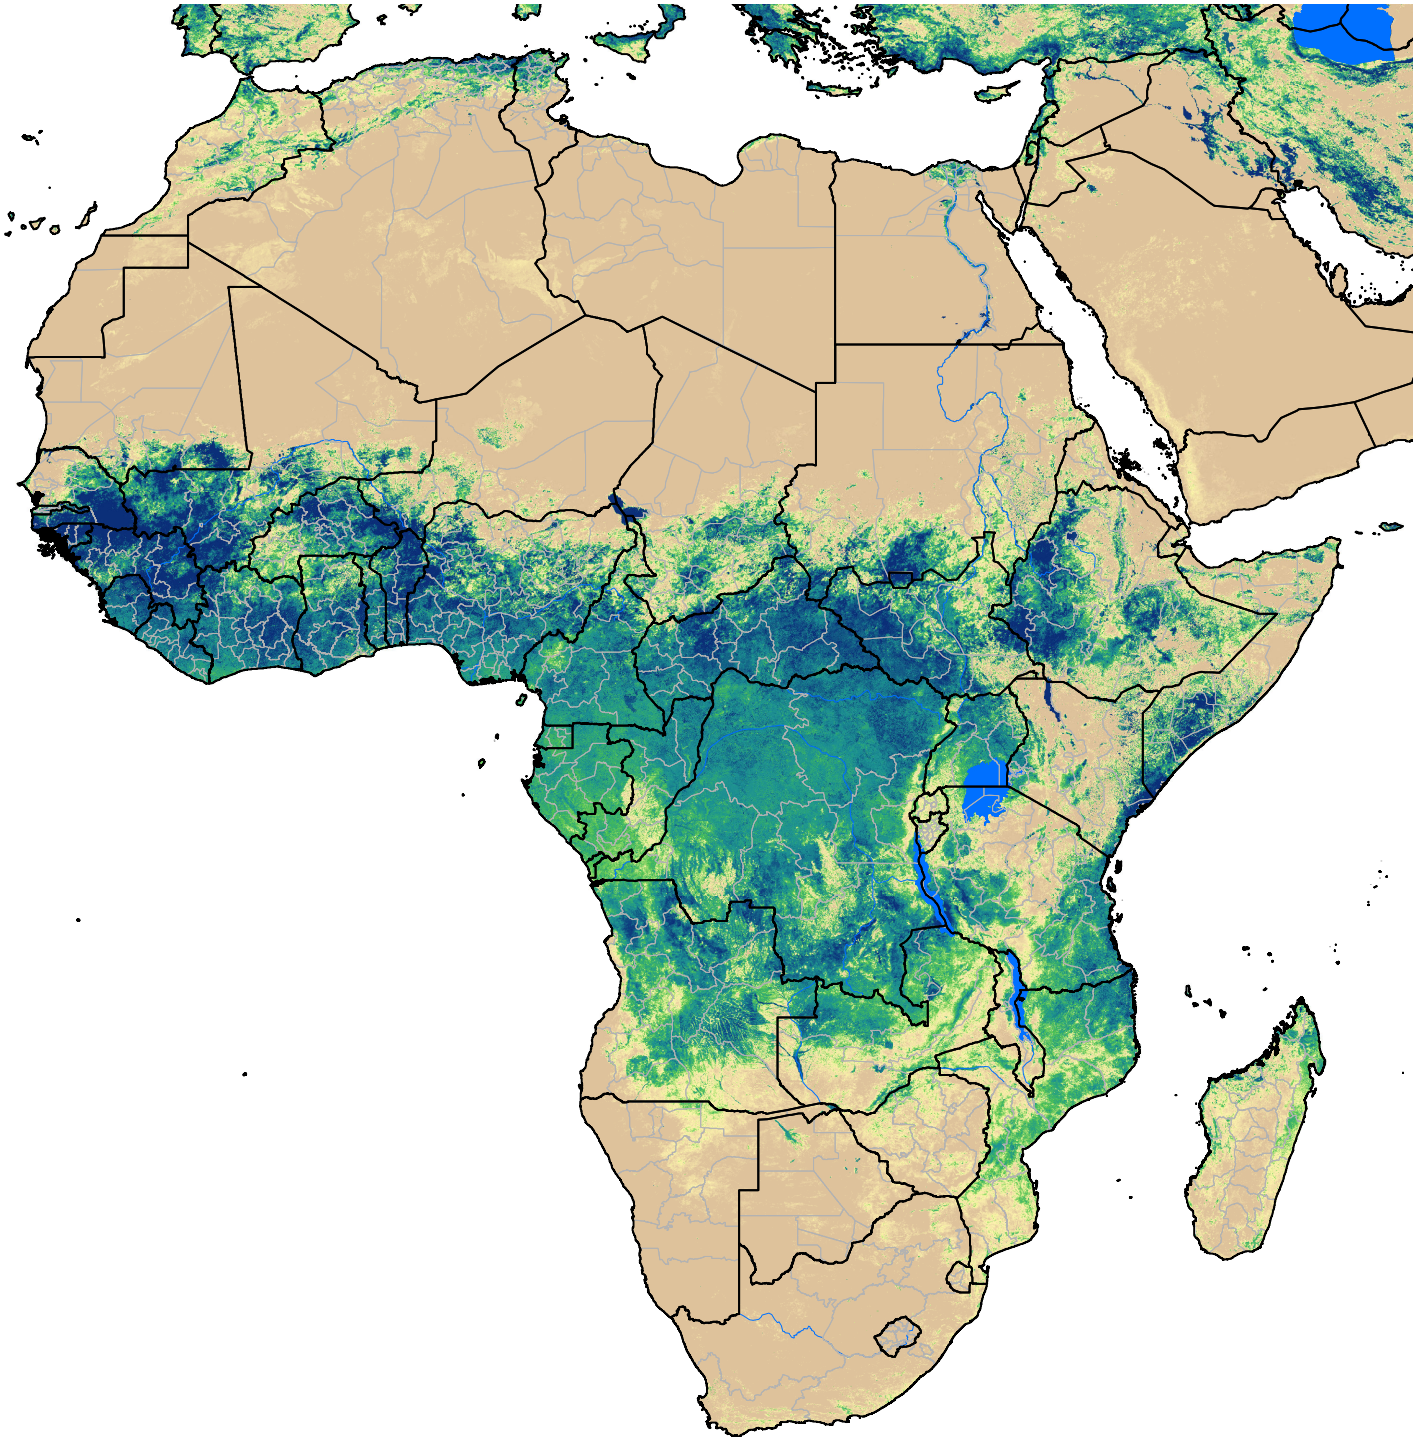

Africa SSEBop Actual ET

May Dekad 3, 2014

ETa (mm)