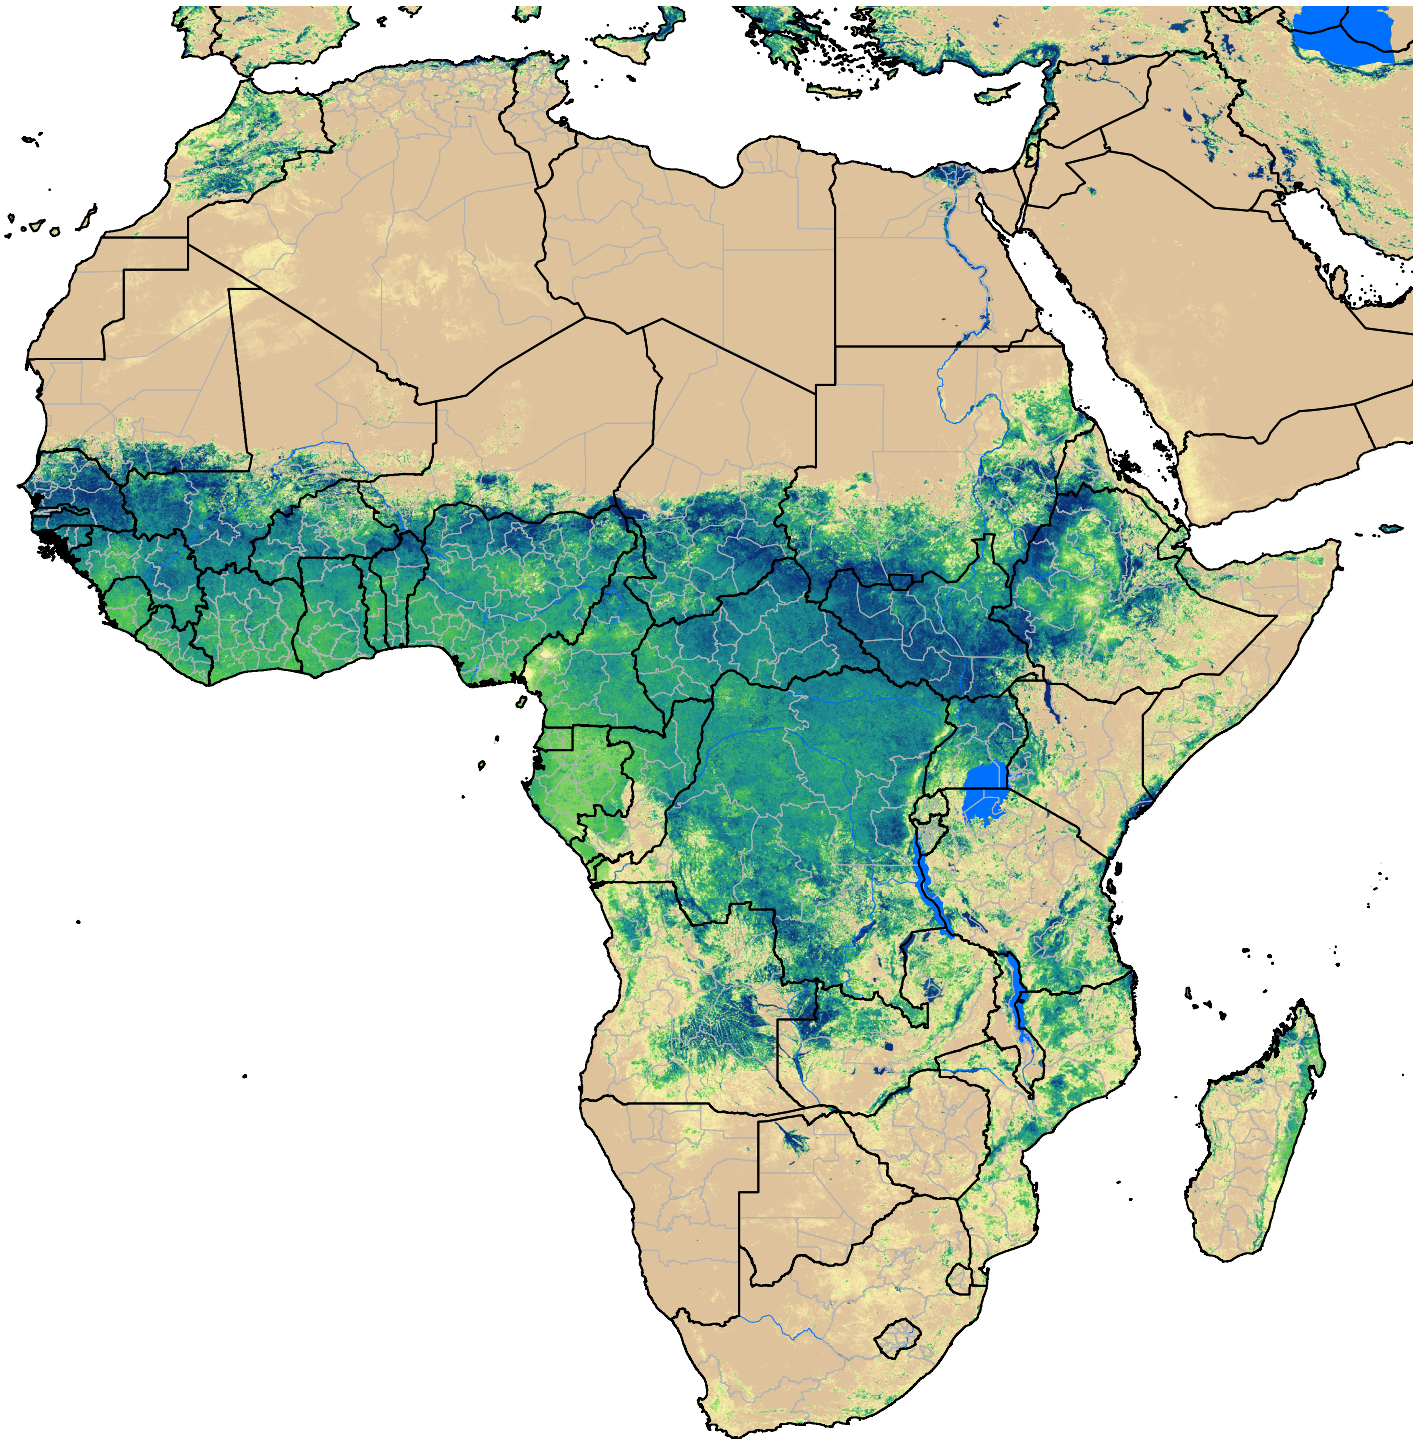

# Africa SSEBop Actual ET

Aug Dekad 3, 2014

ETa (mm)