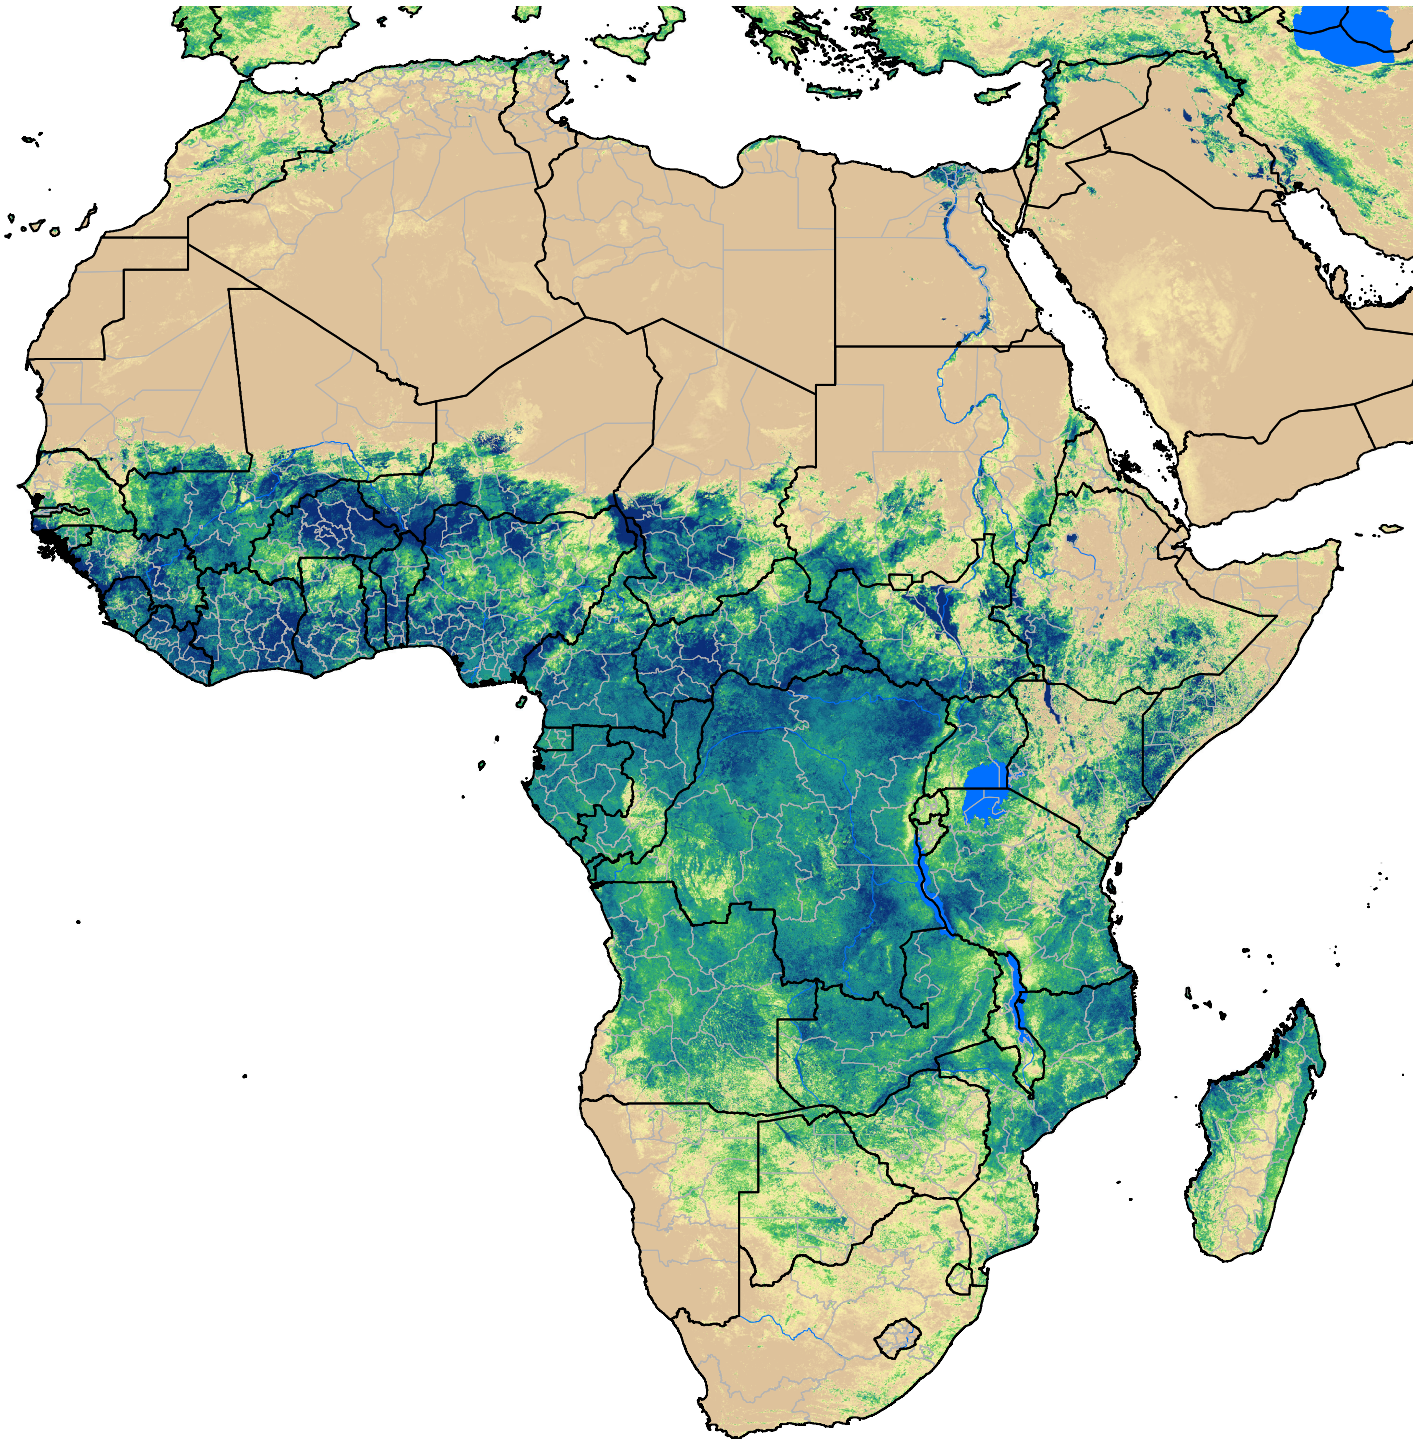

Africa SSEBop Actual ET

Apr Dekad 2, 2015

ETa (mm)