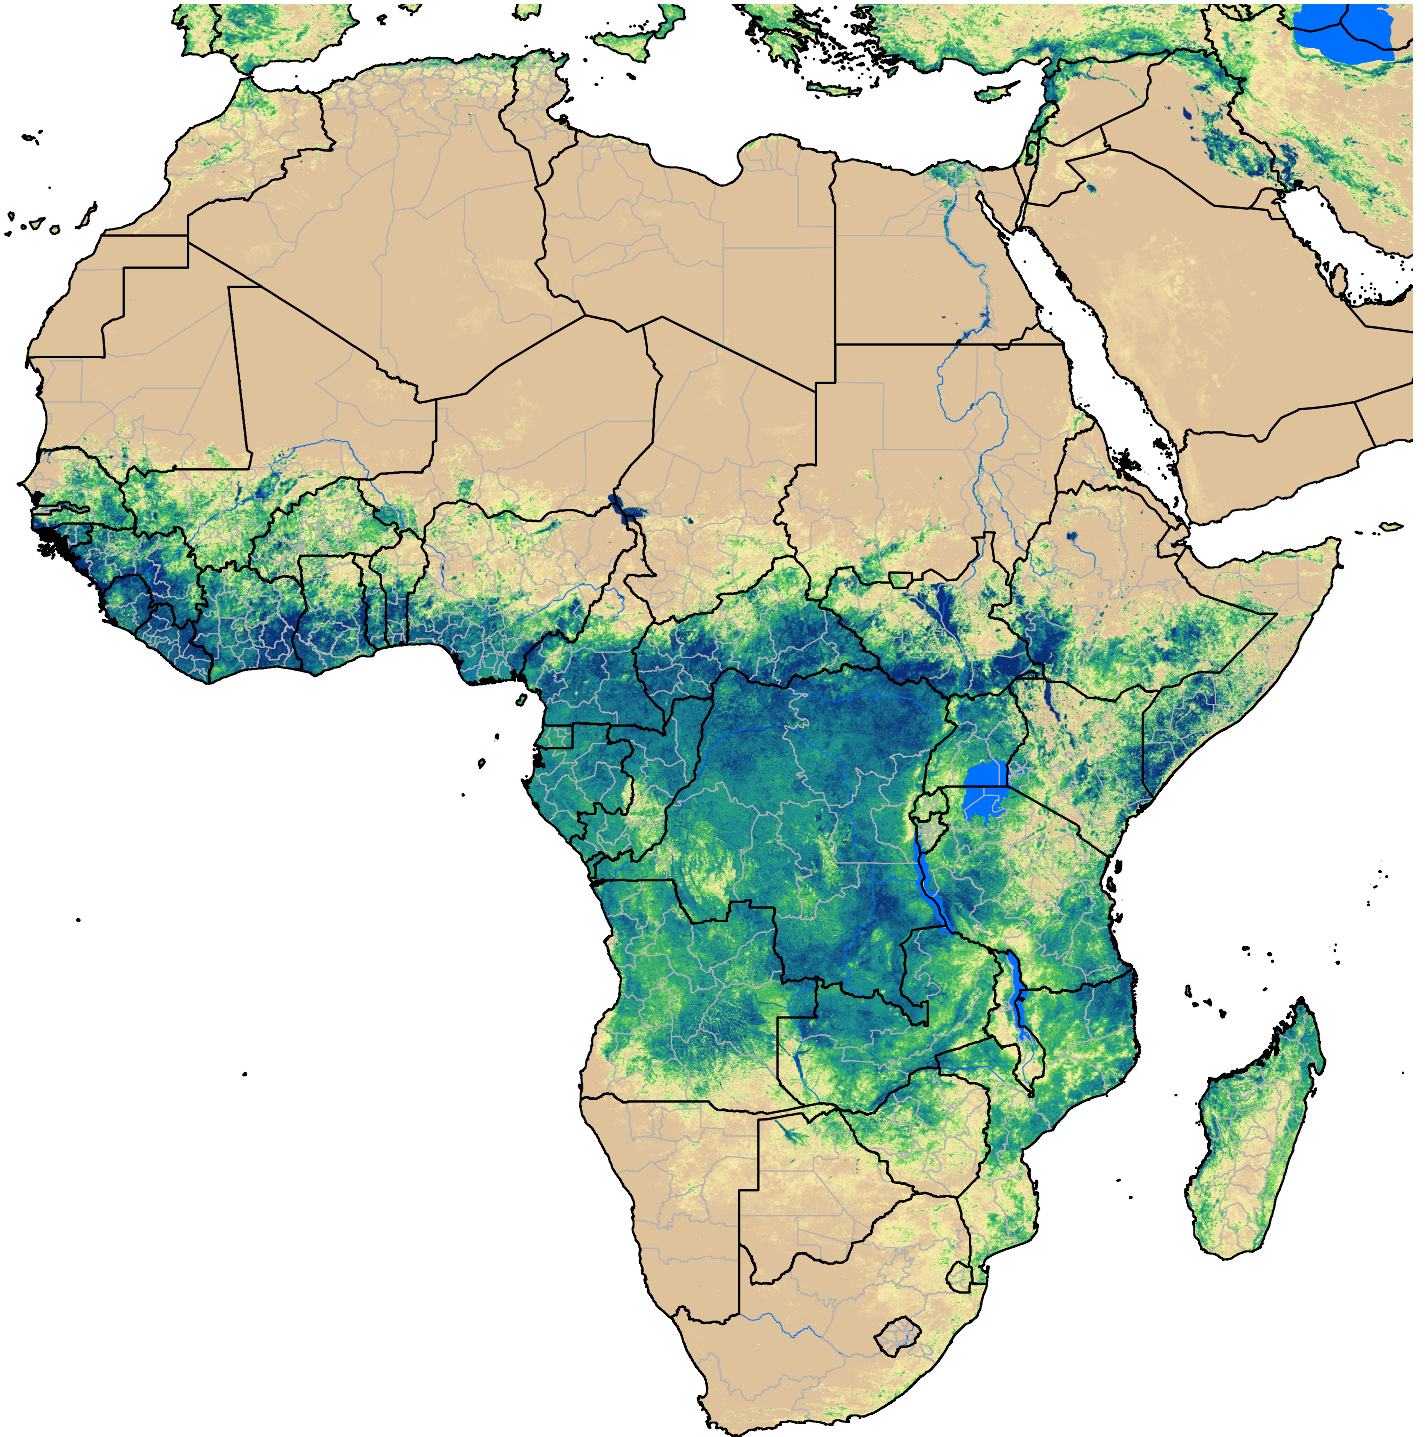

Africa SSEBop Actual ET

Apr Dekad 3, 2015

ETa (mm)