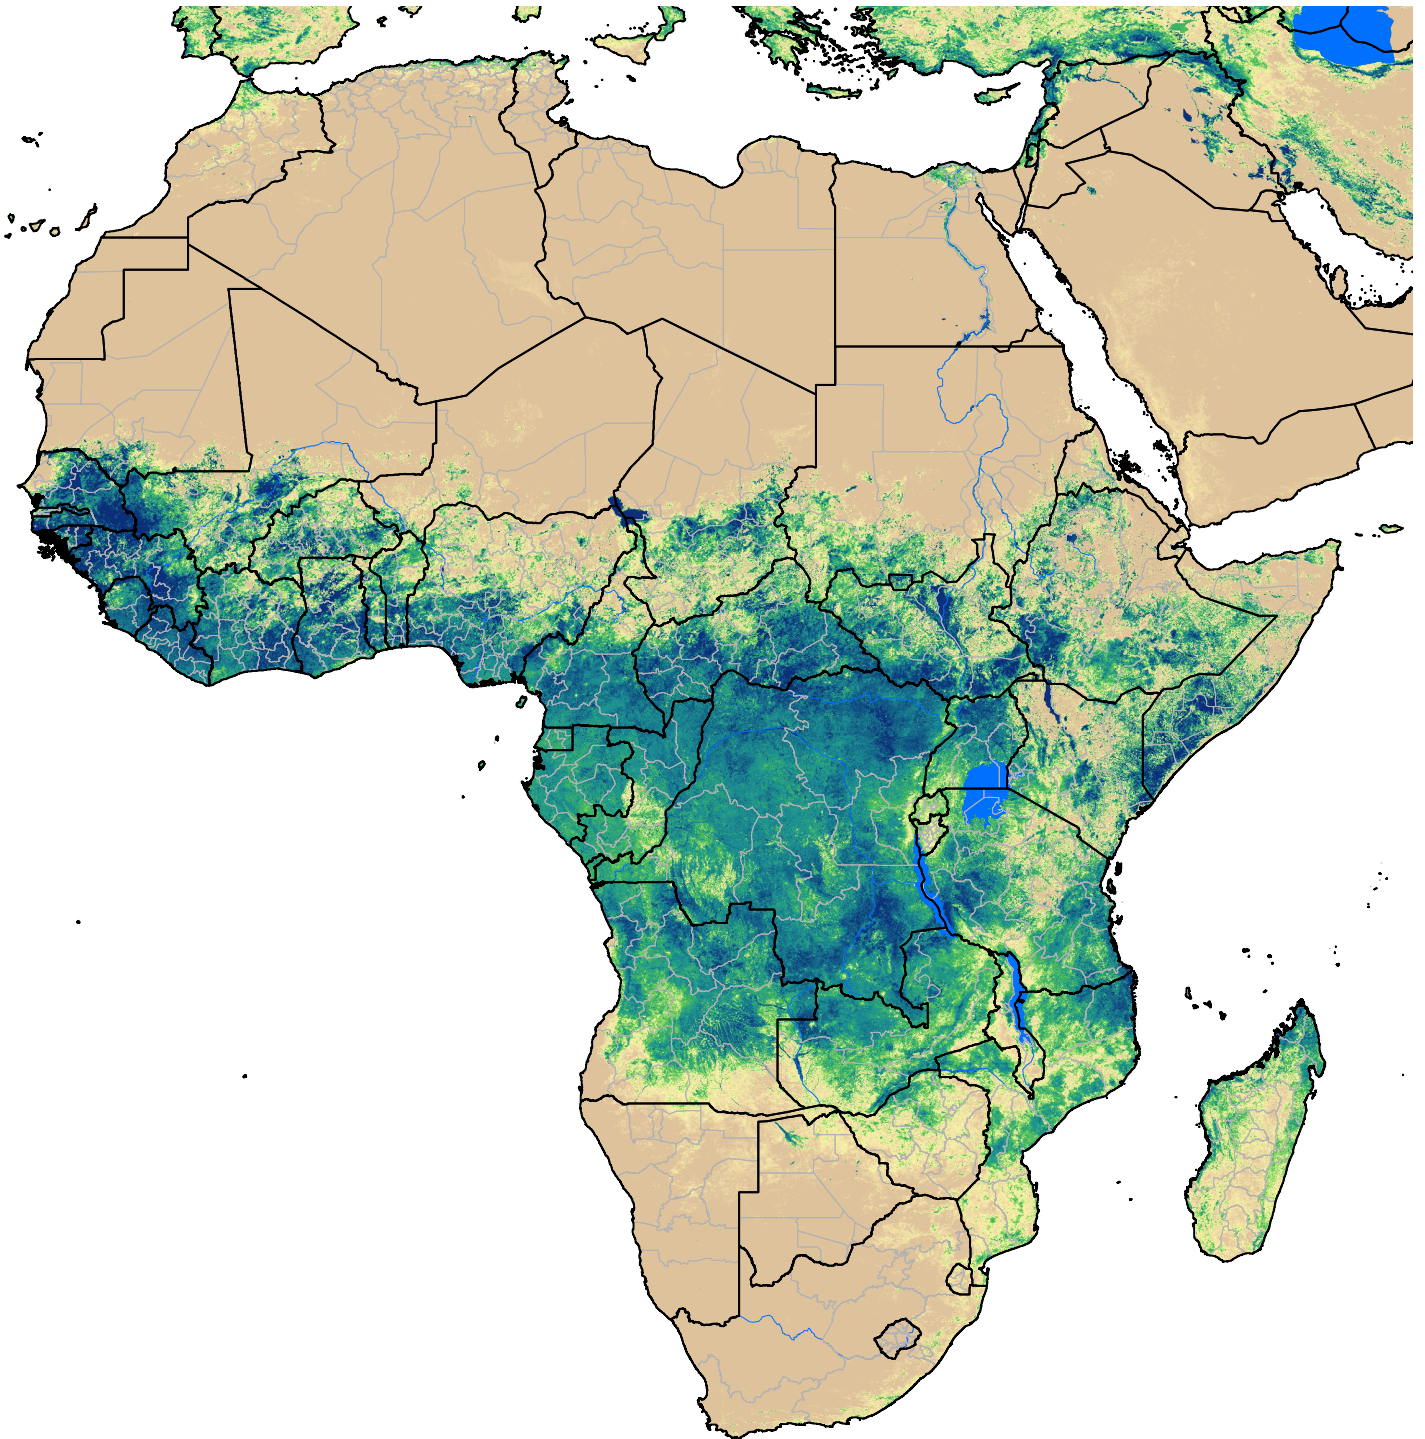

# Africa SSEBop Actual ET

May Dekad 1, 2015

ETa (mm)