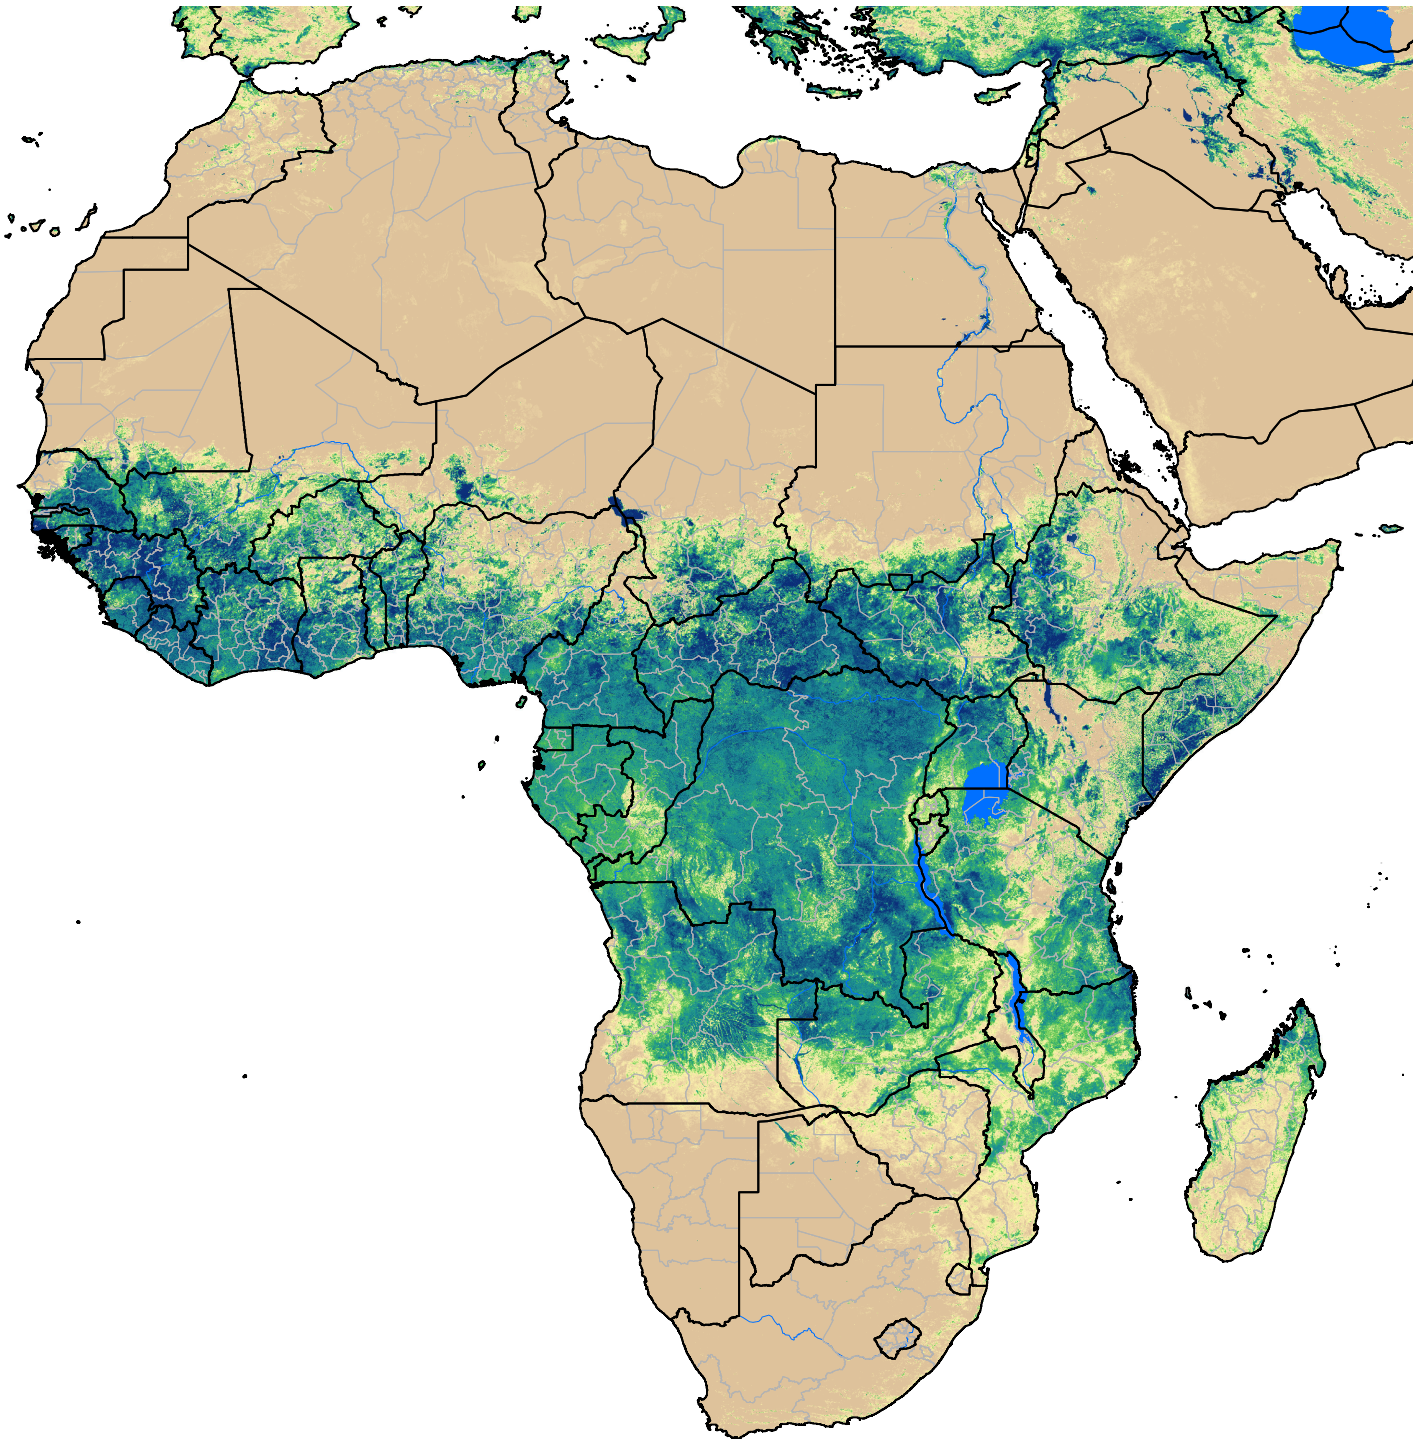

Africa SSEBop Actual ET

May Dekad 2, 2015

ETa (mm)