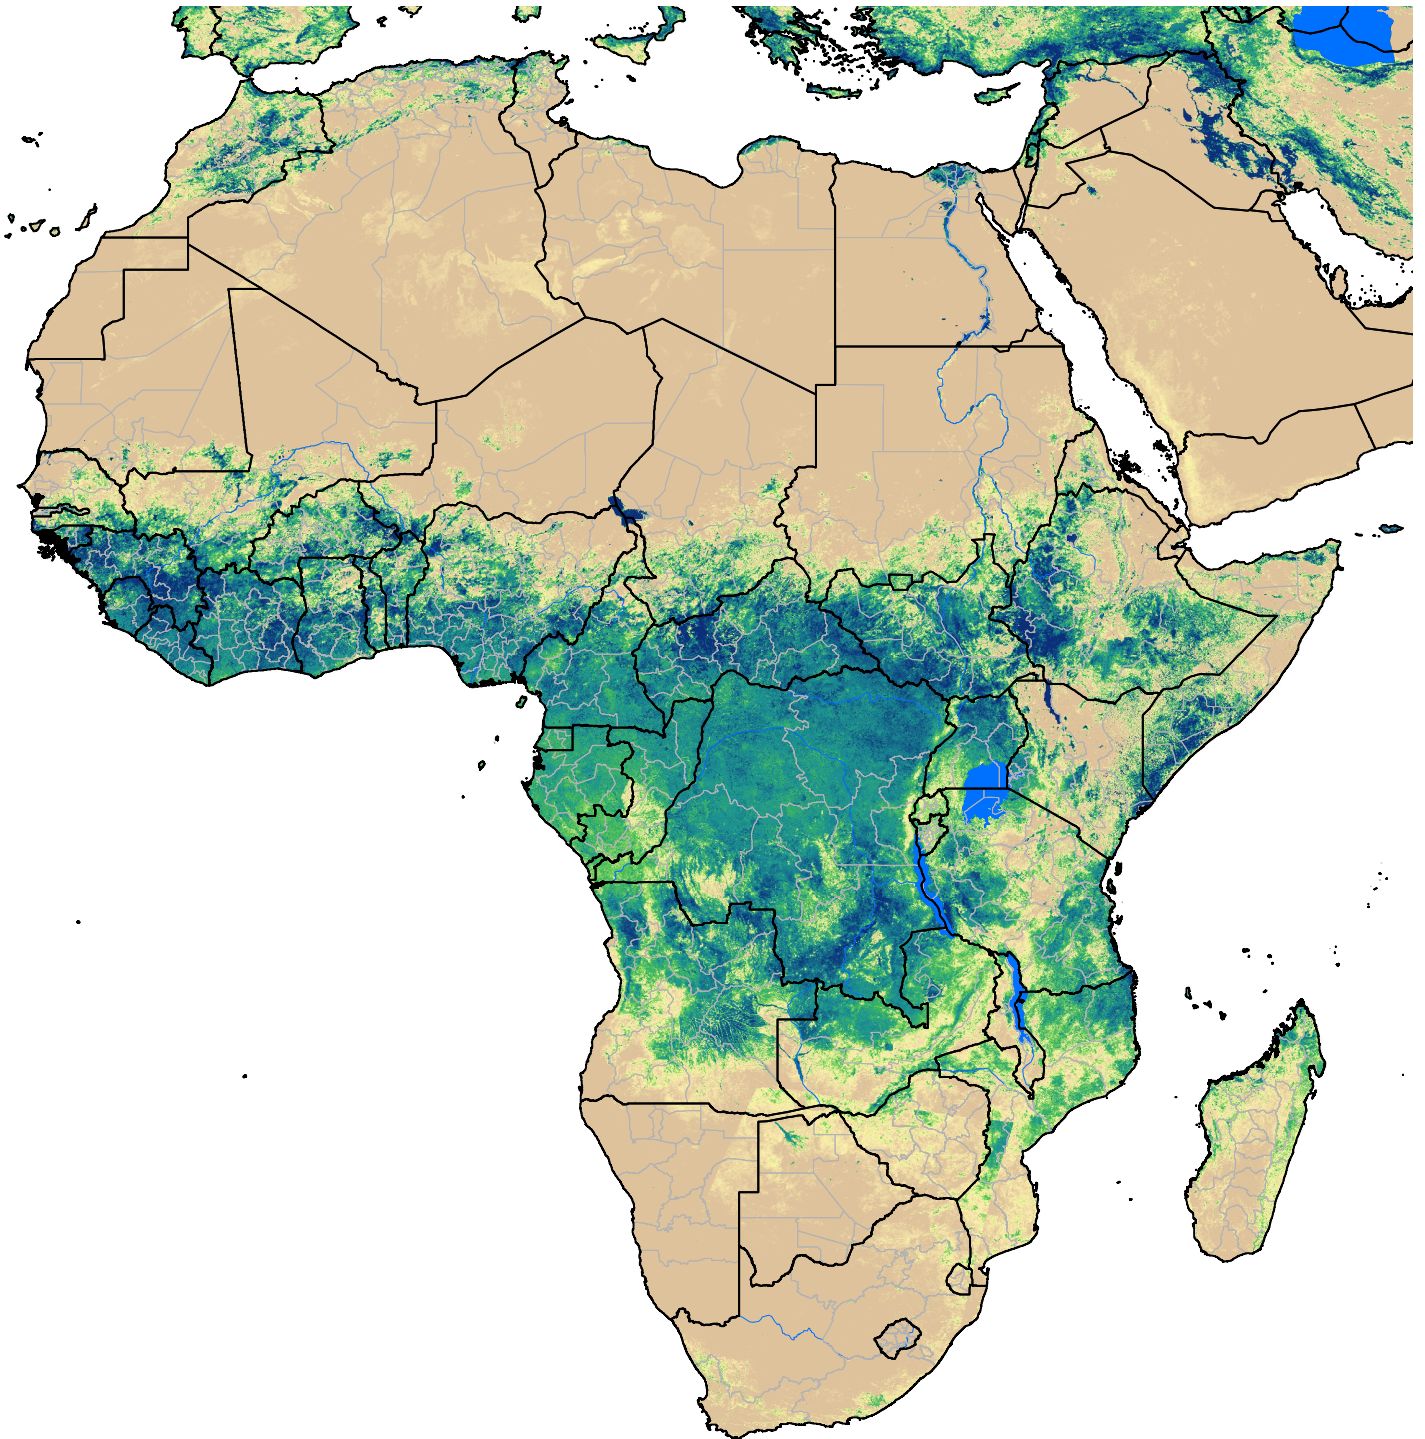

Africa SSEBop Actual ET

May Dekad 3, 2015

ETa (mm)