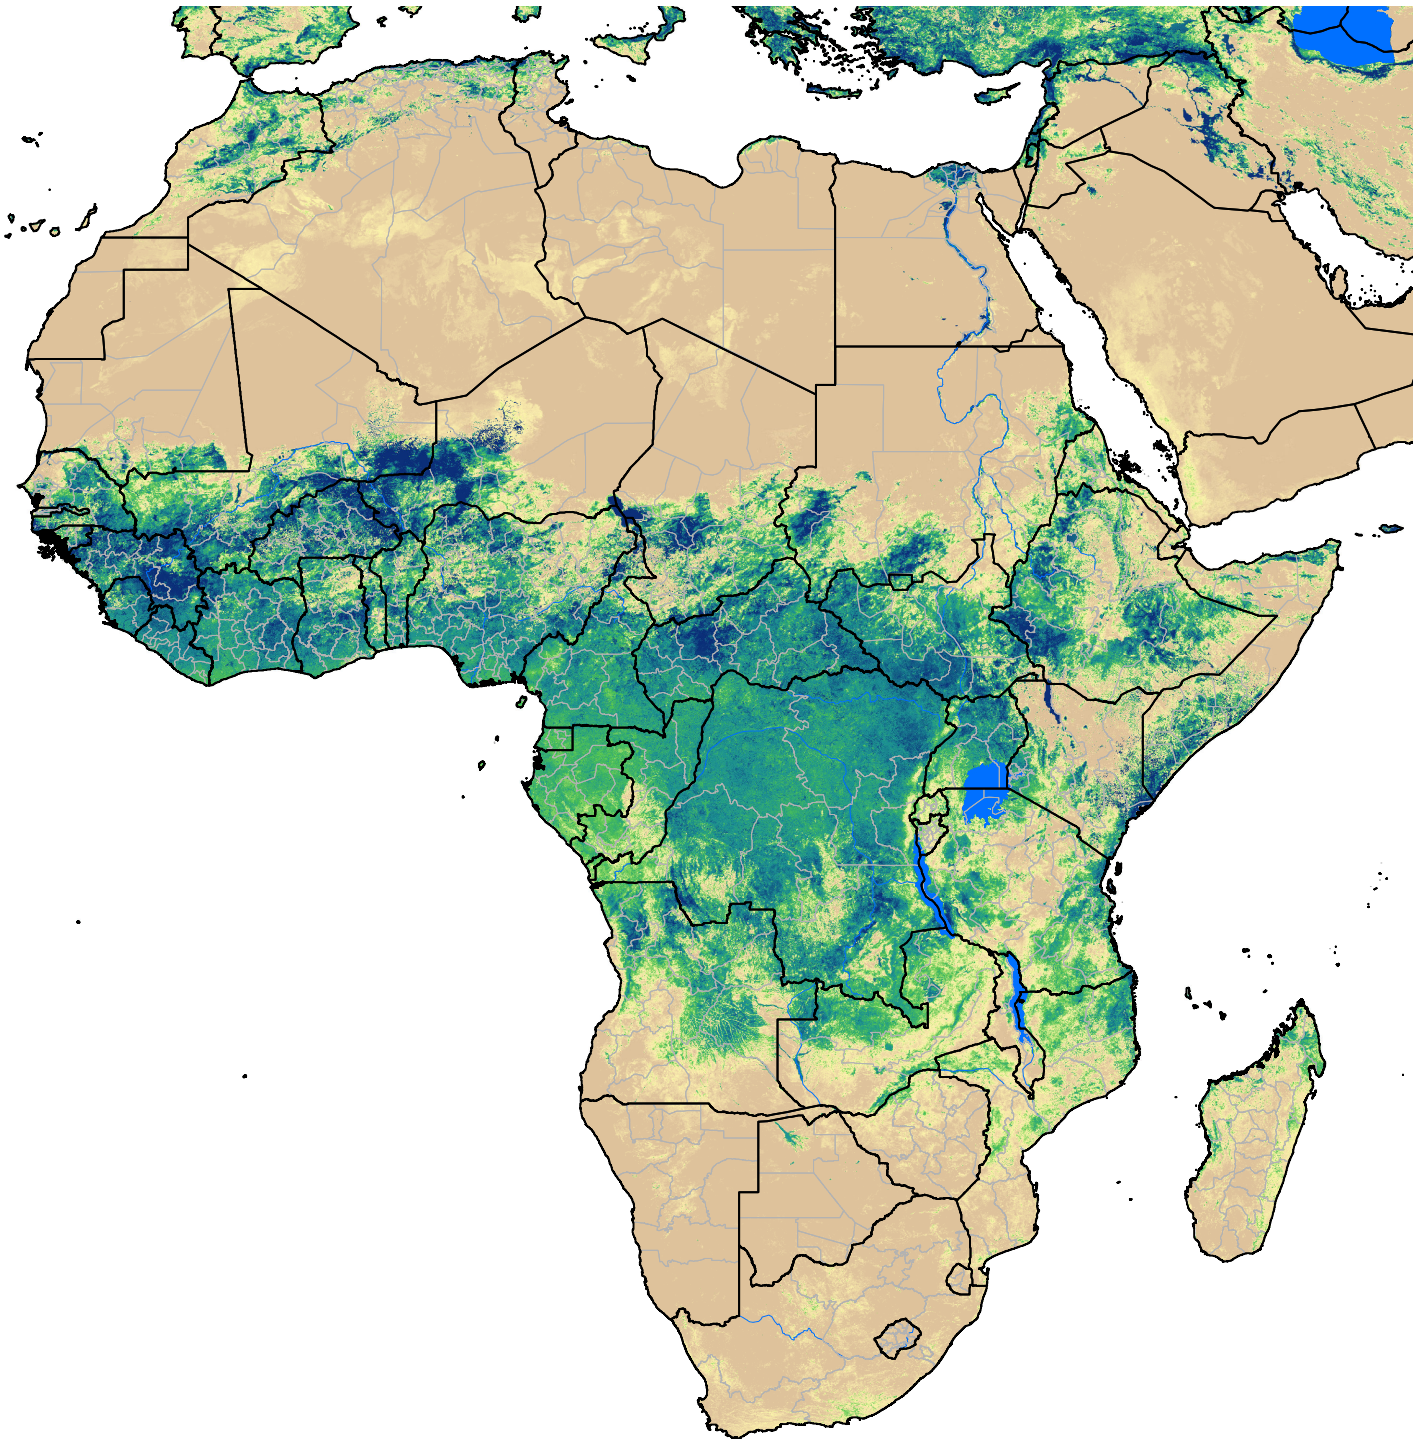

# Africa SSEBop Actual ET

Jun Dekad 1, 2015

ETa (mm)