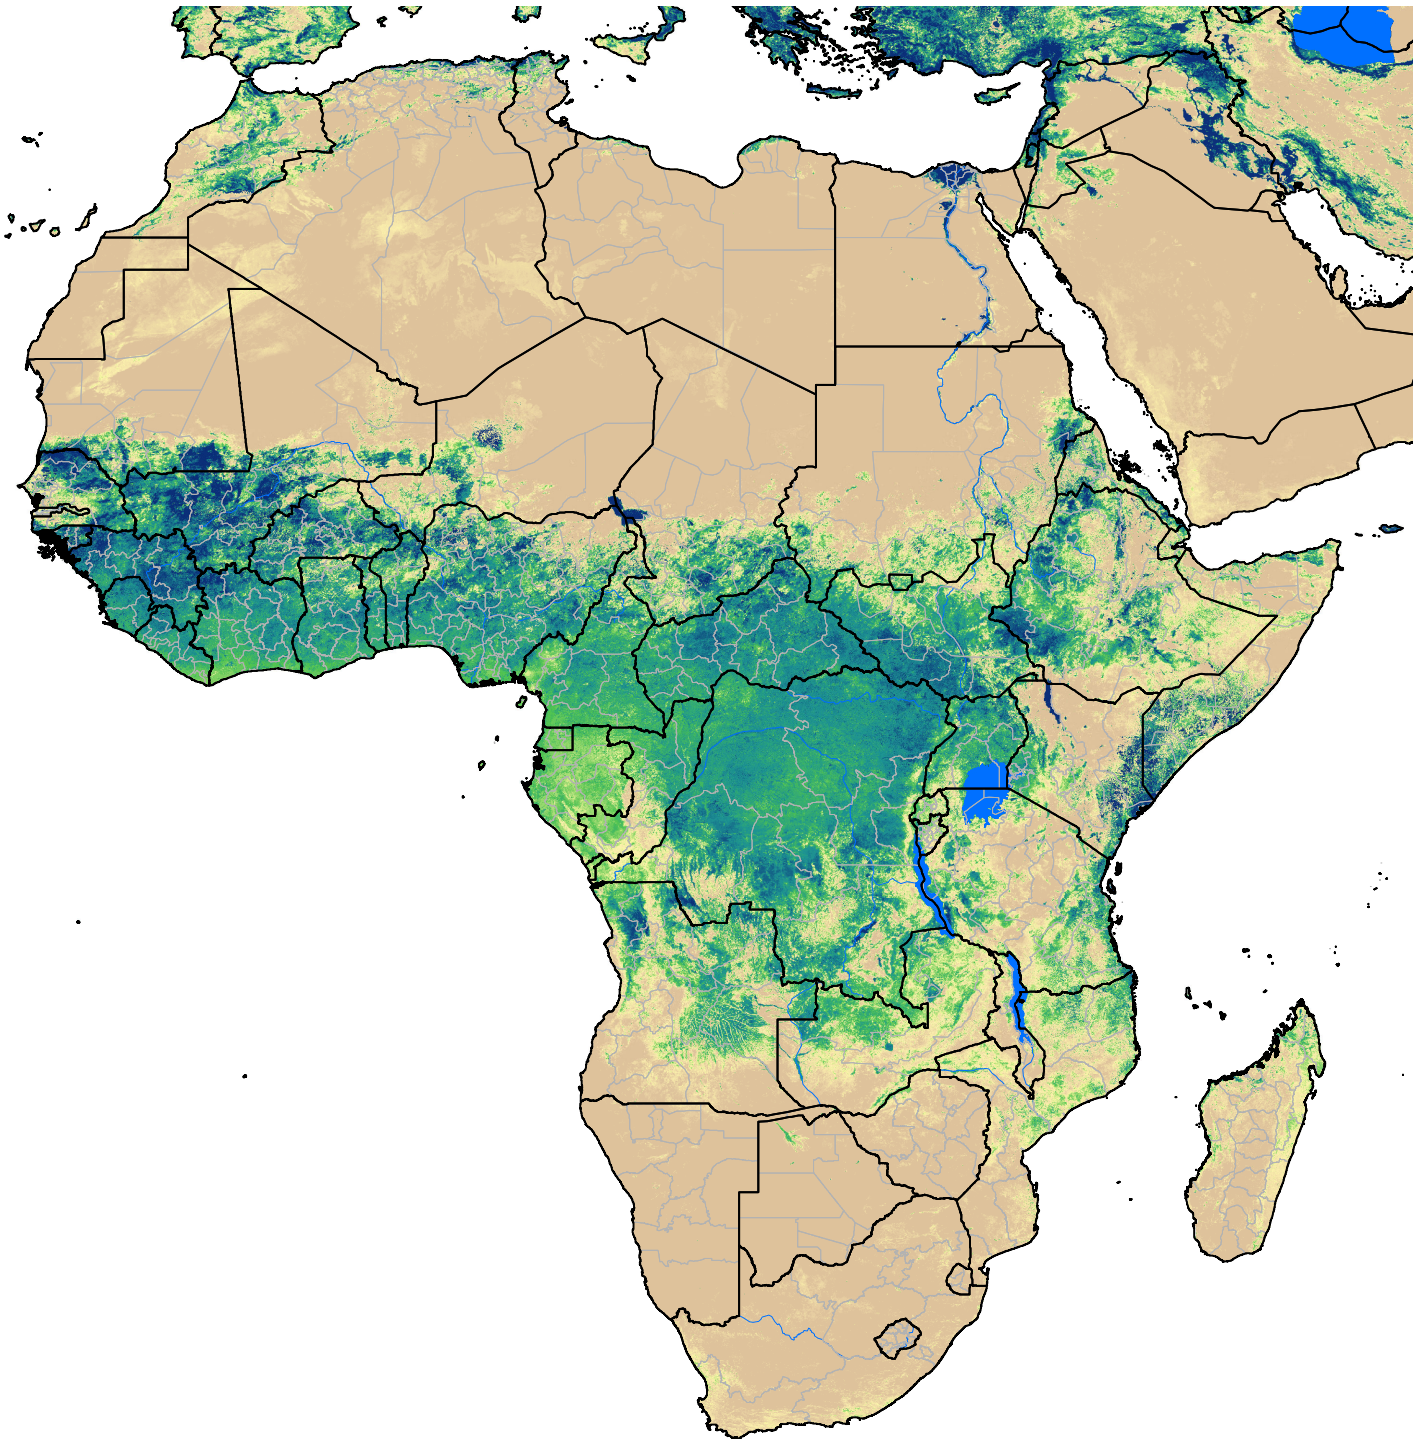

Africa SSEBop Actual ET

Jun Dekad 3, 2015

ETa (mm)