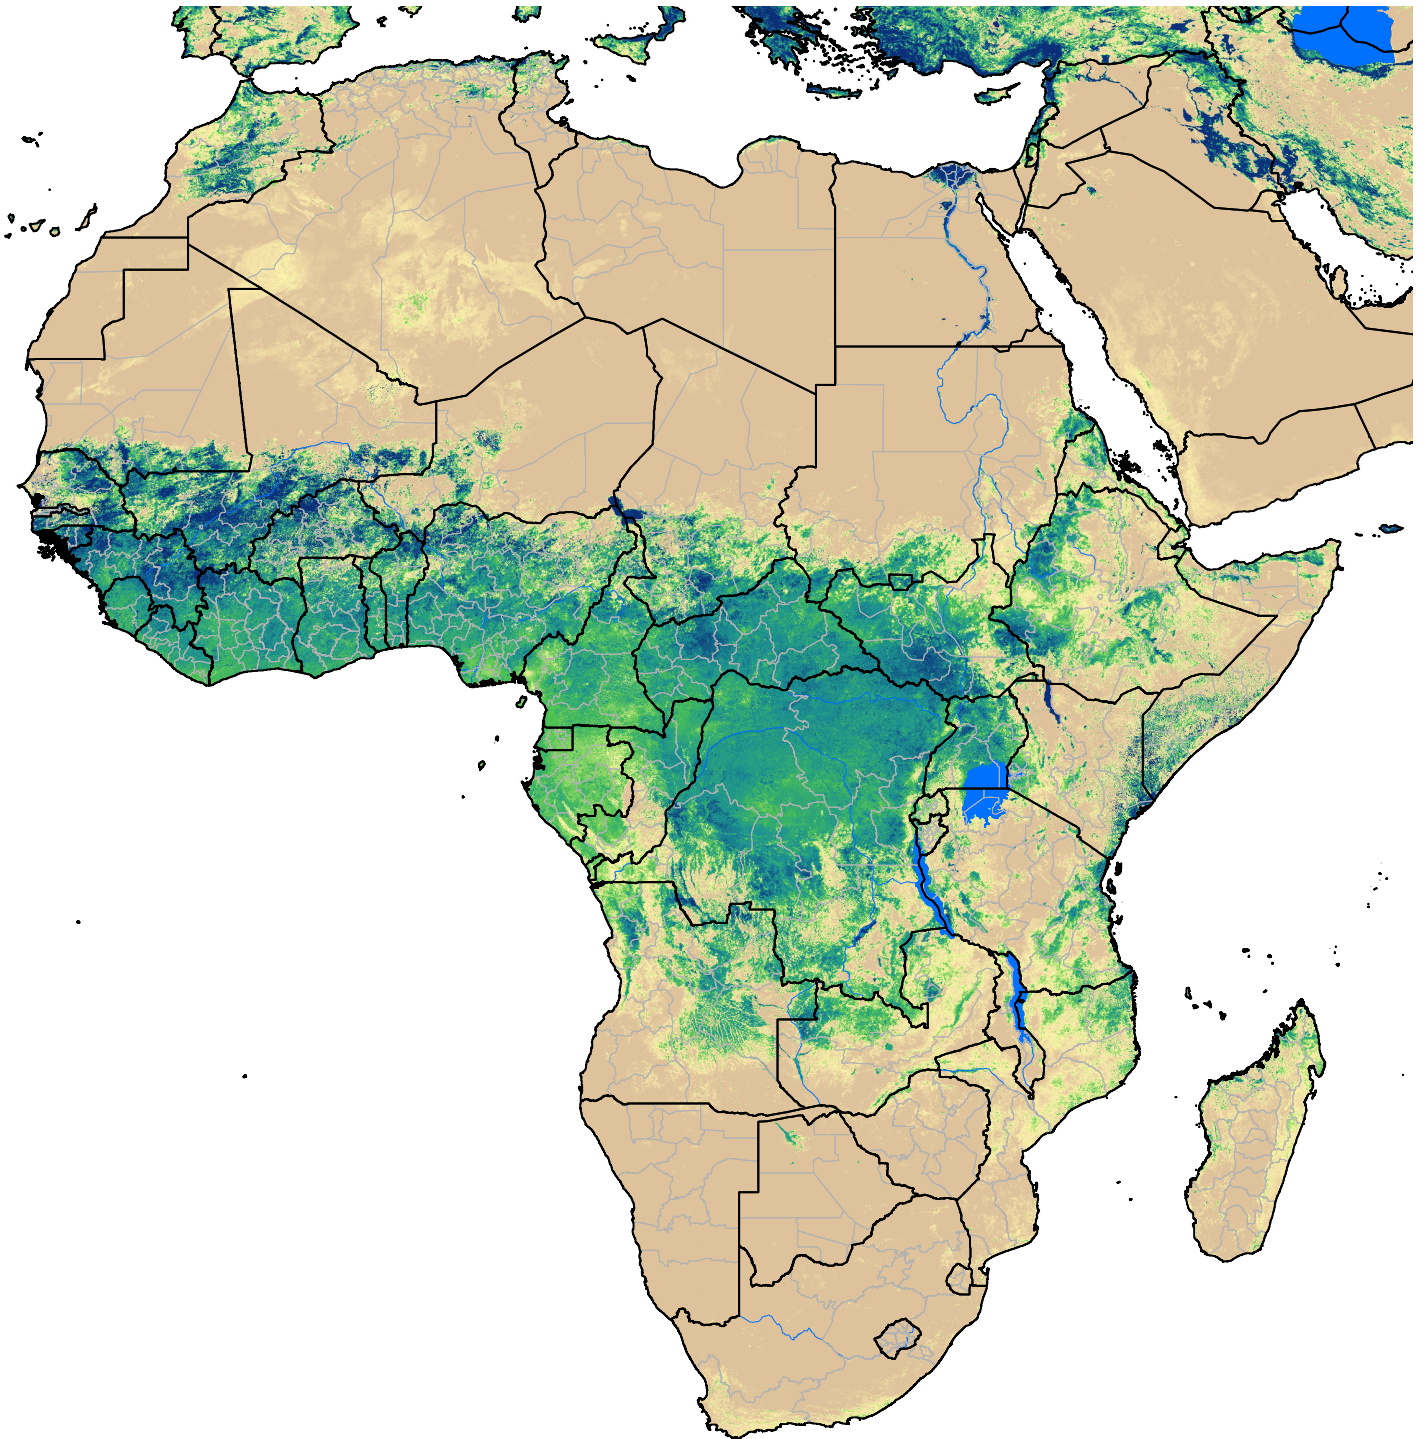

# Africa SSEBop Actual ET

Jul Dekad 1, 2015

ETa (mm)