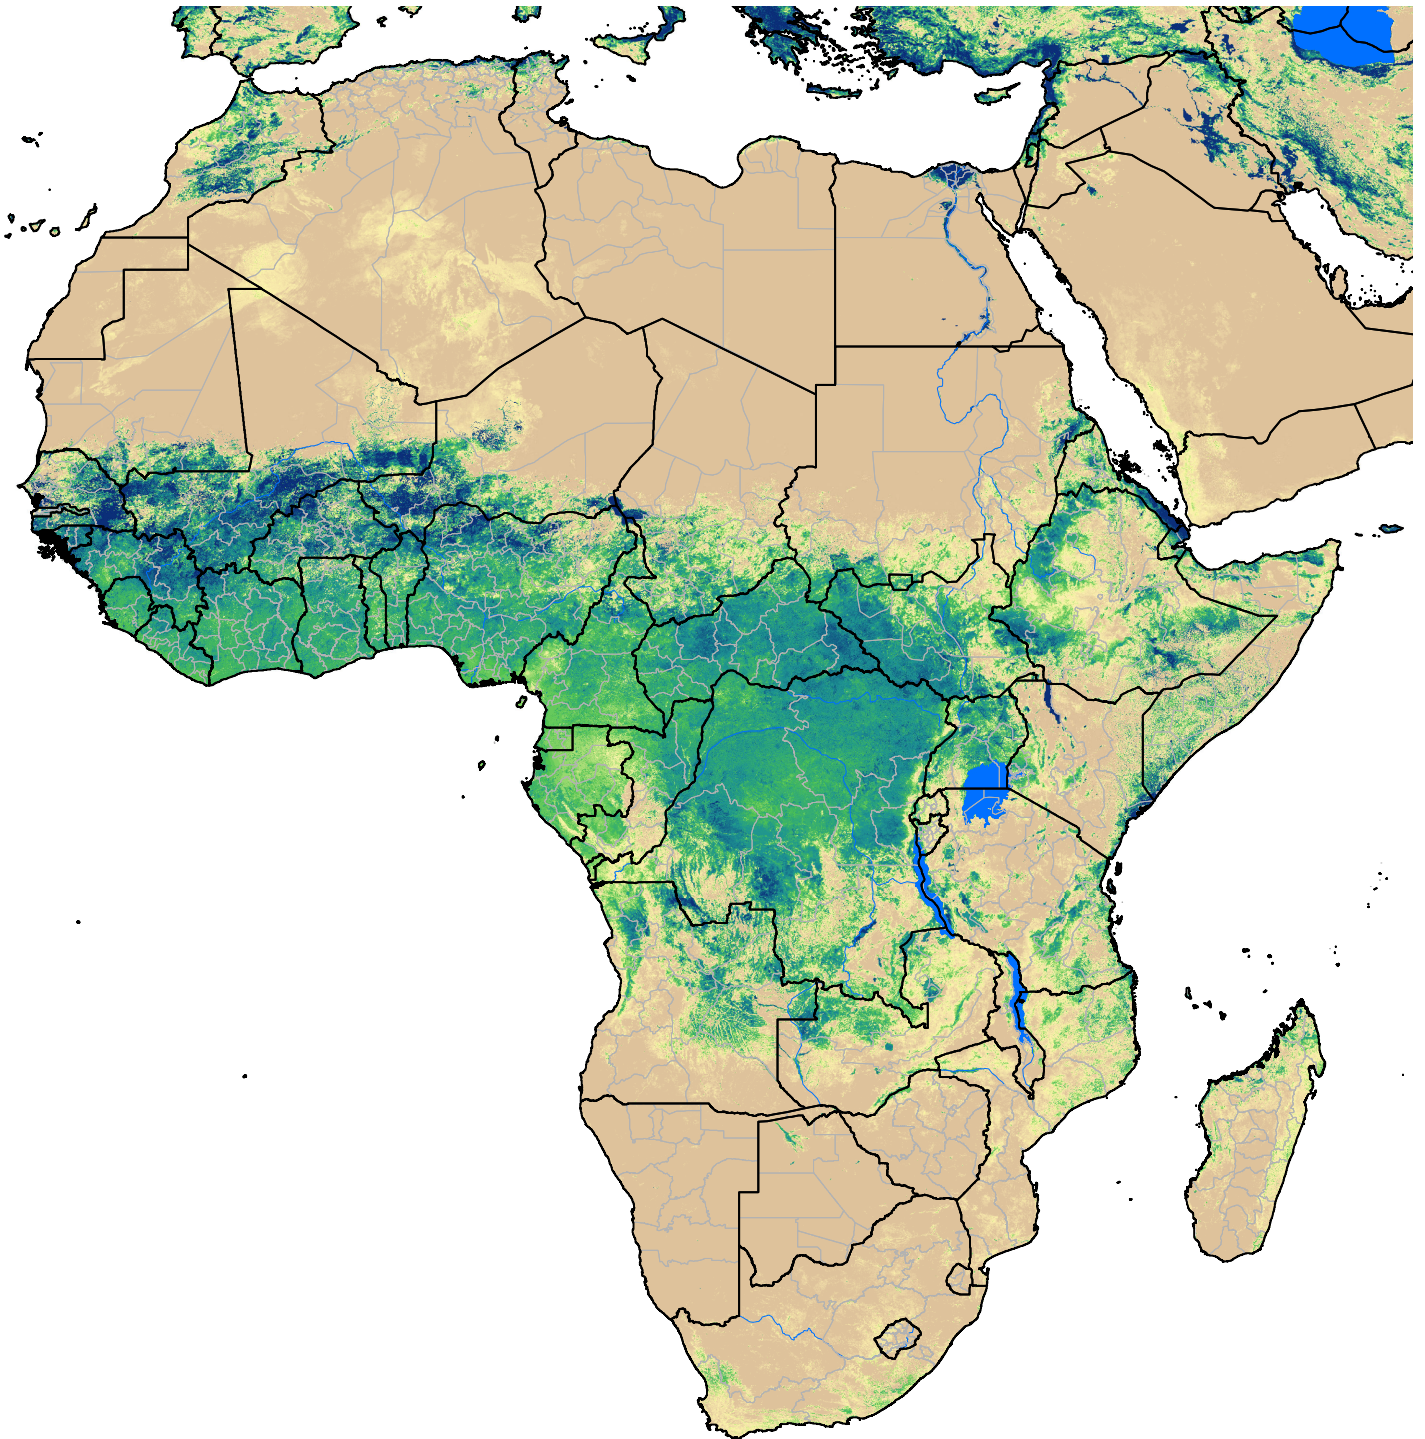

# Africa SSEBop Actual ET

Jul Dekad 2, 2015

ETa (mm)