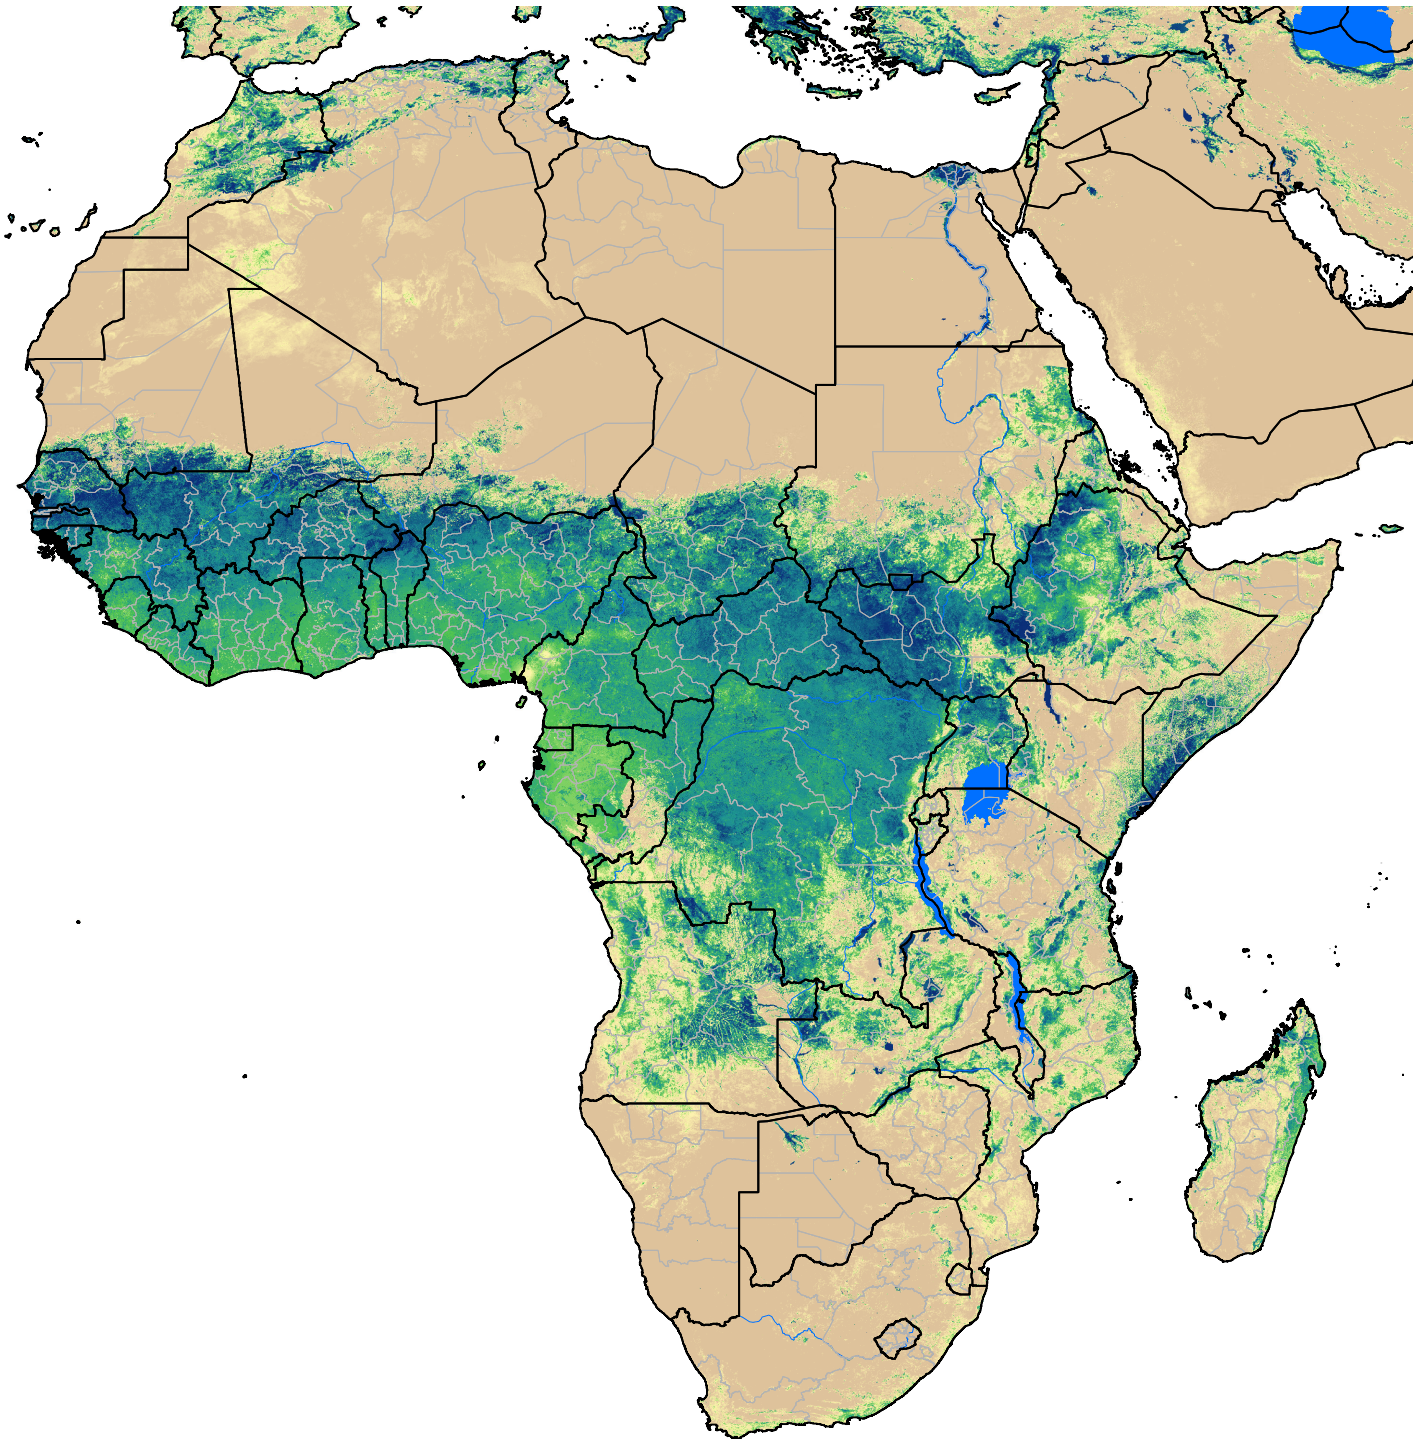

Africa SSEBop Actual ET

Aug Dekad 3, 2015

ETa (mm)