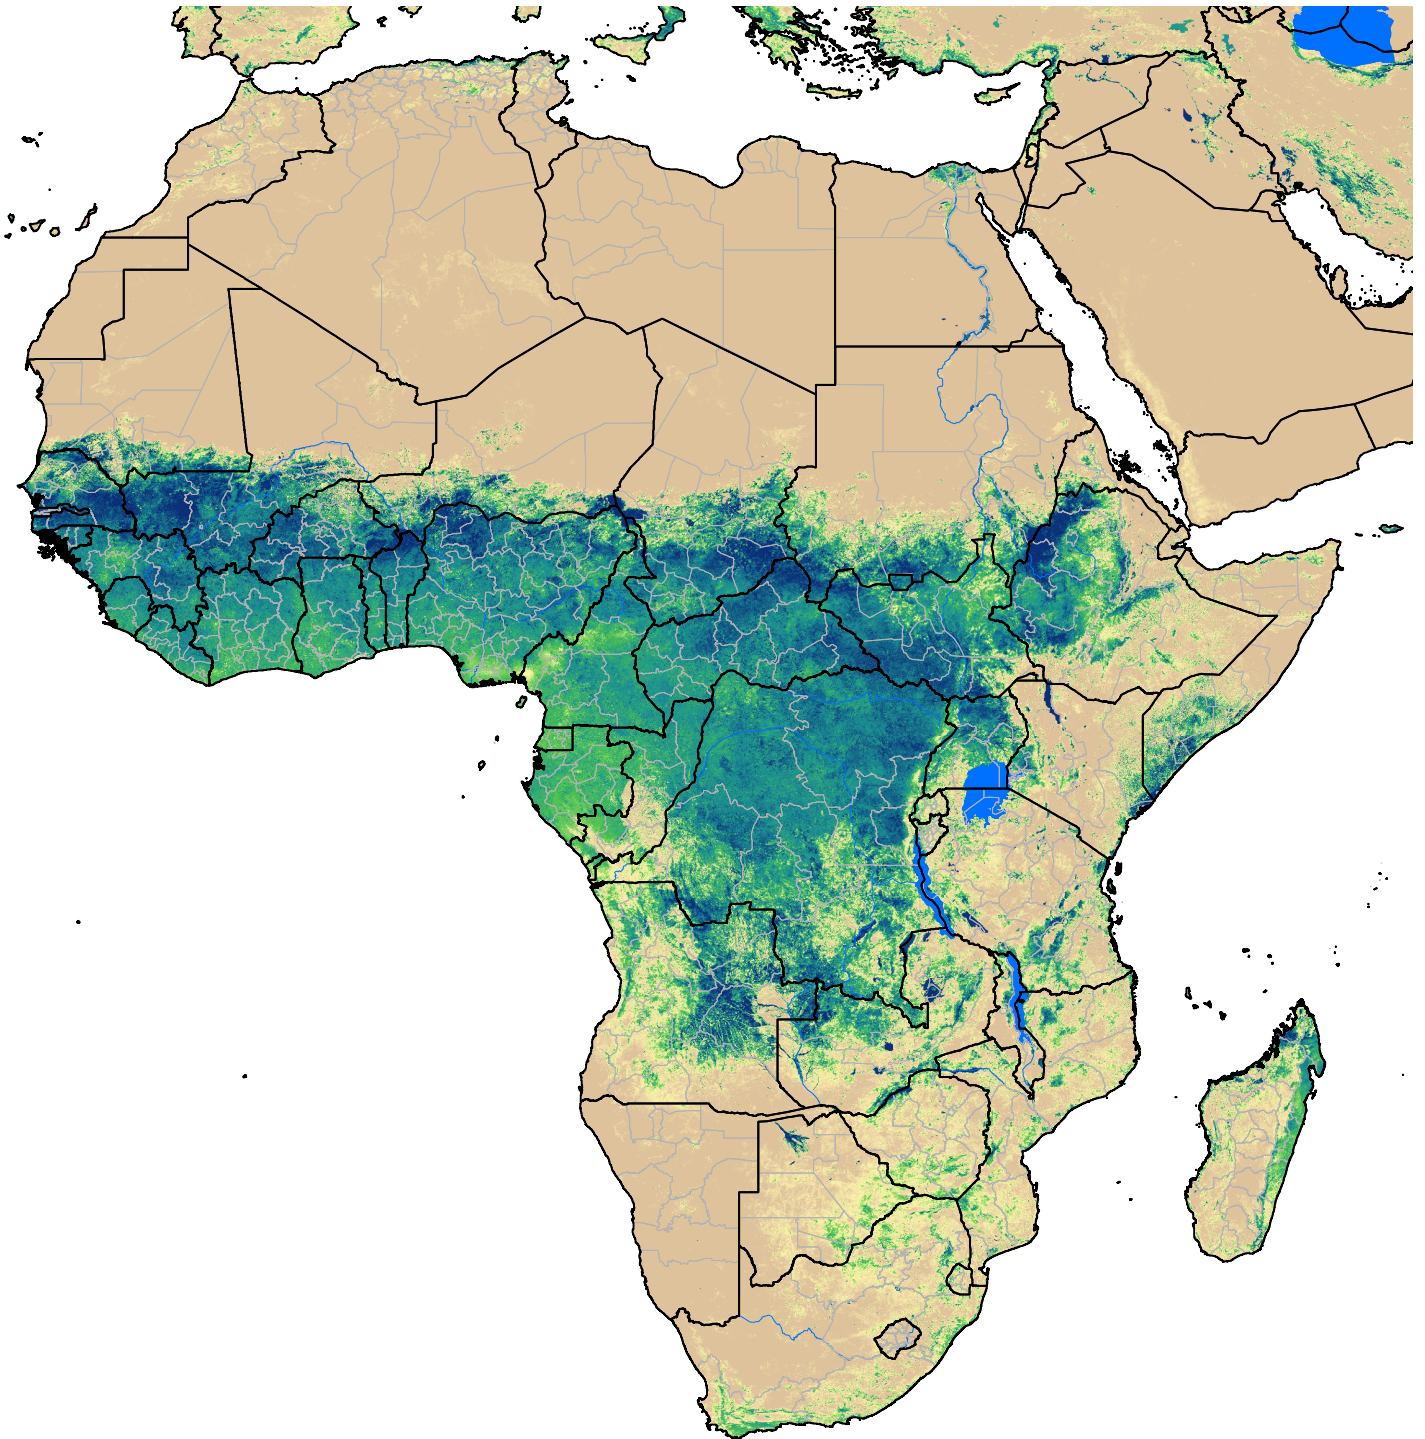

Africa SSEBop Actual ET

Sep Dekad 2, 2015

ETa (mm)