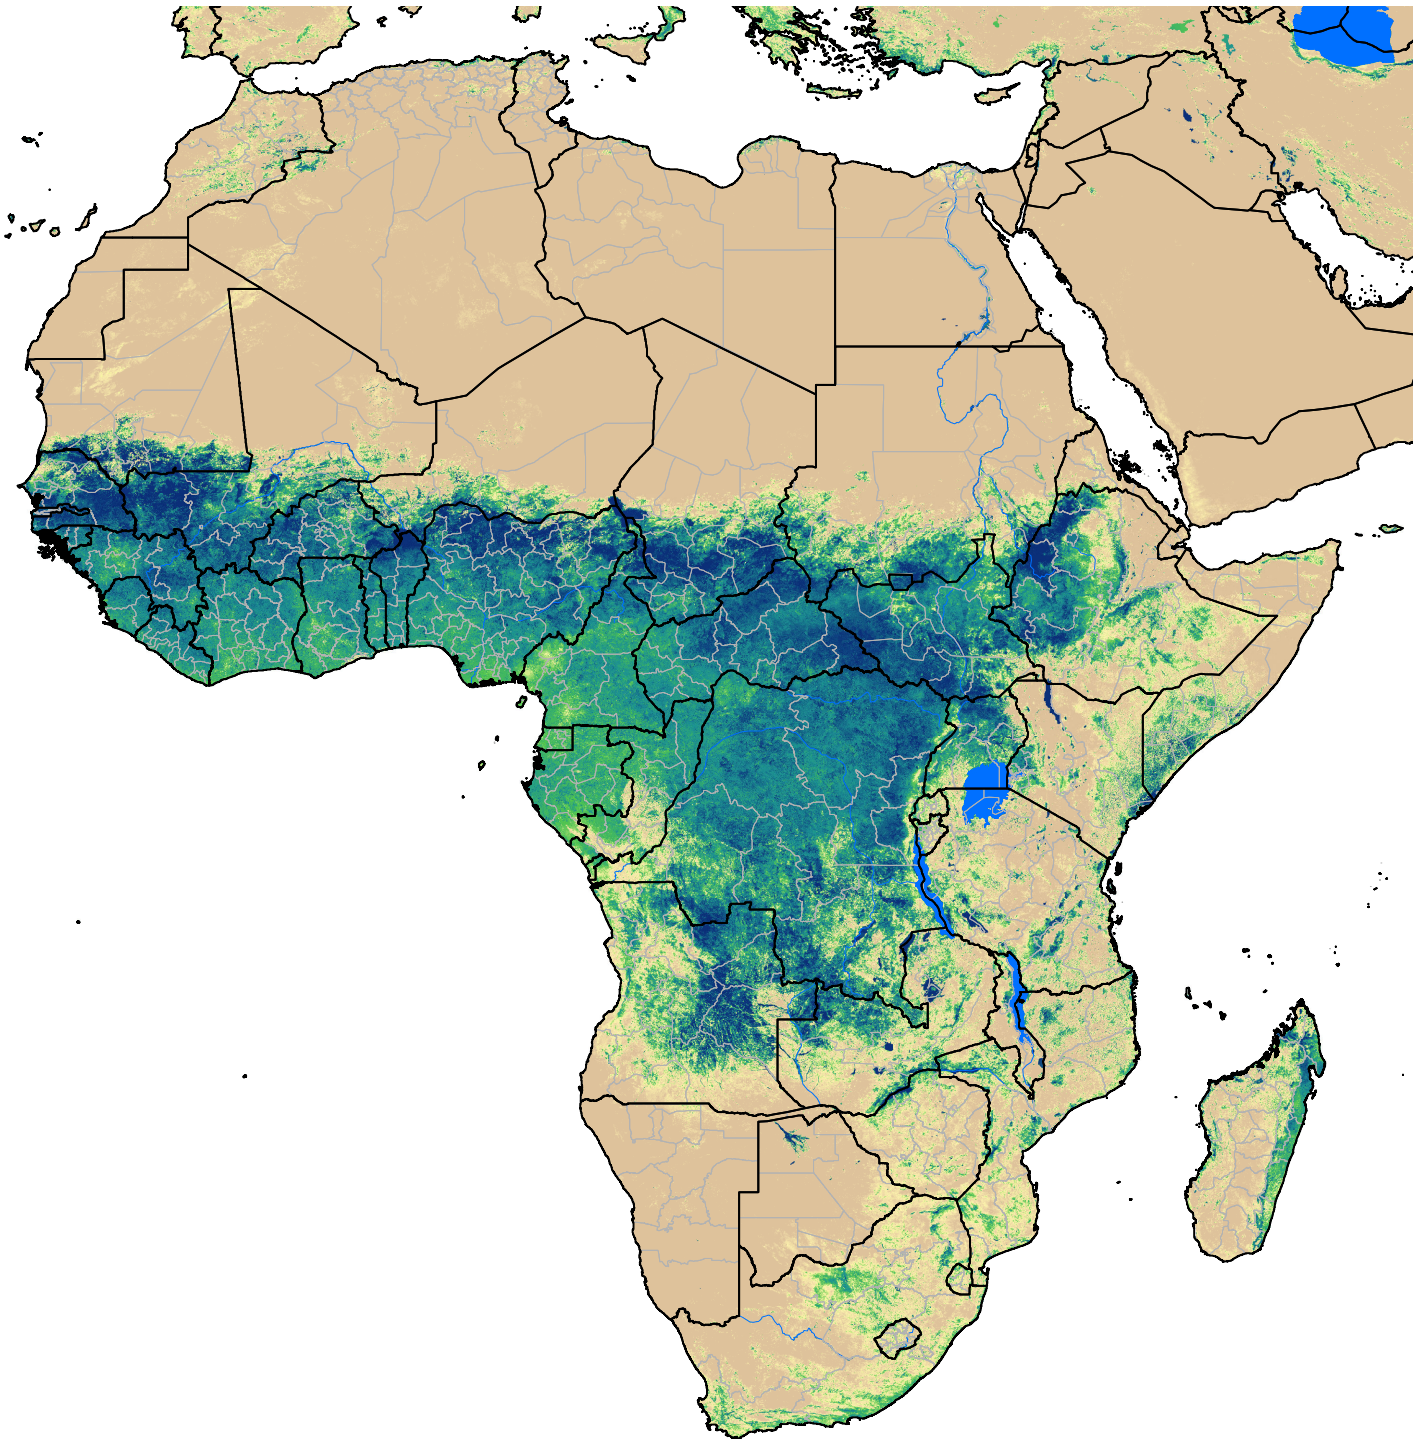

# Africa SSEBop Actual ET

Sep Dekad 3, 2015

ETa (mm)