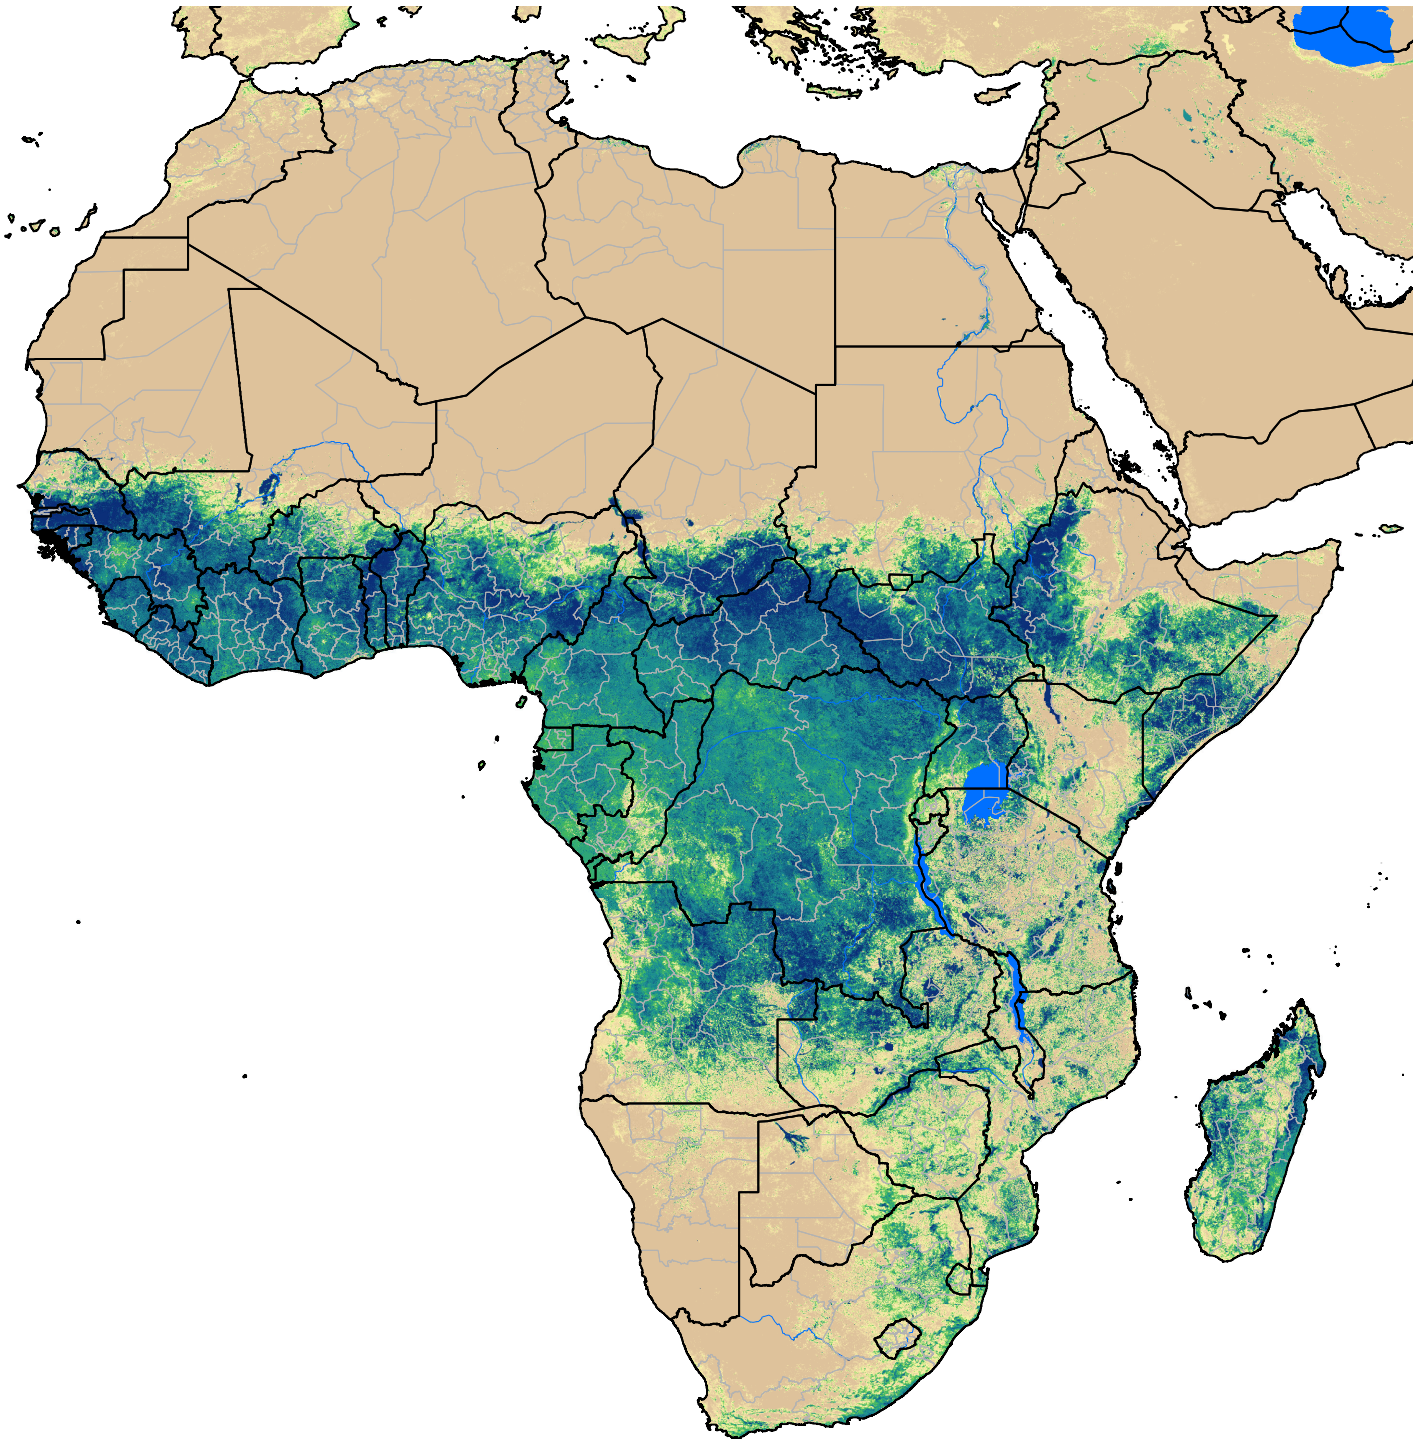

# Africa SSEBop Actual ET

Oct Dekad 3, 2015

ETa (mm)