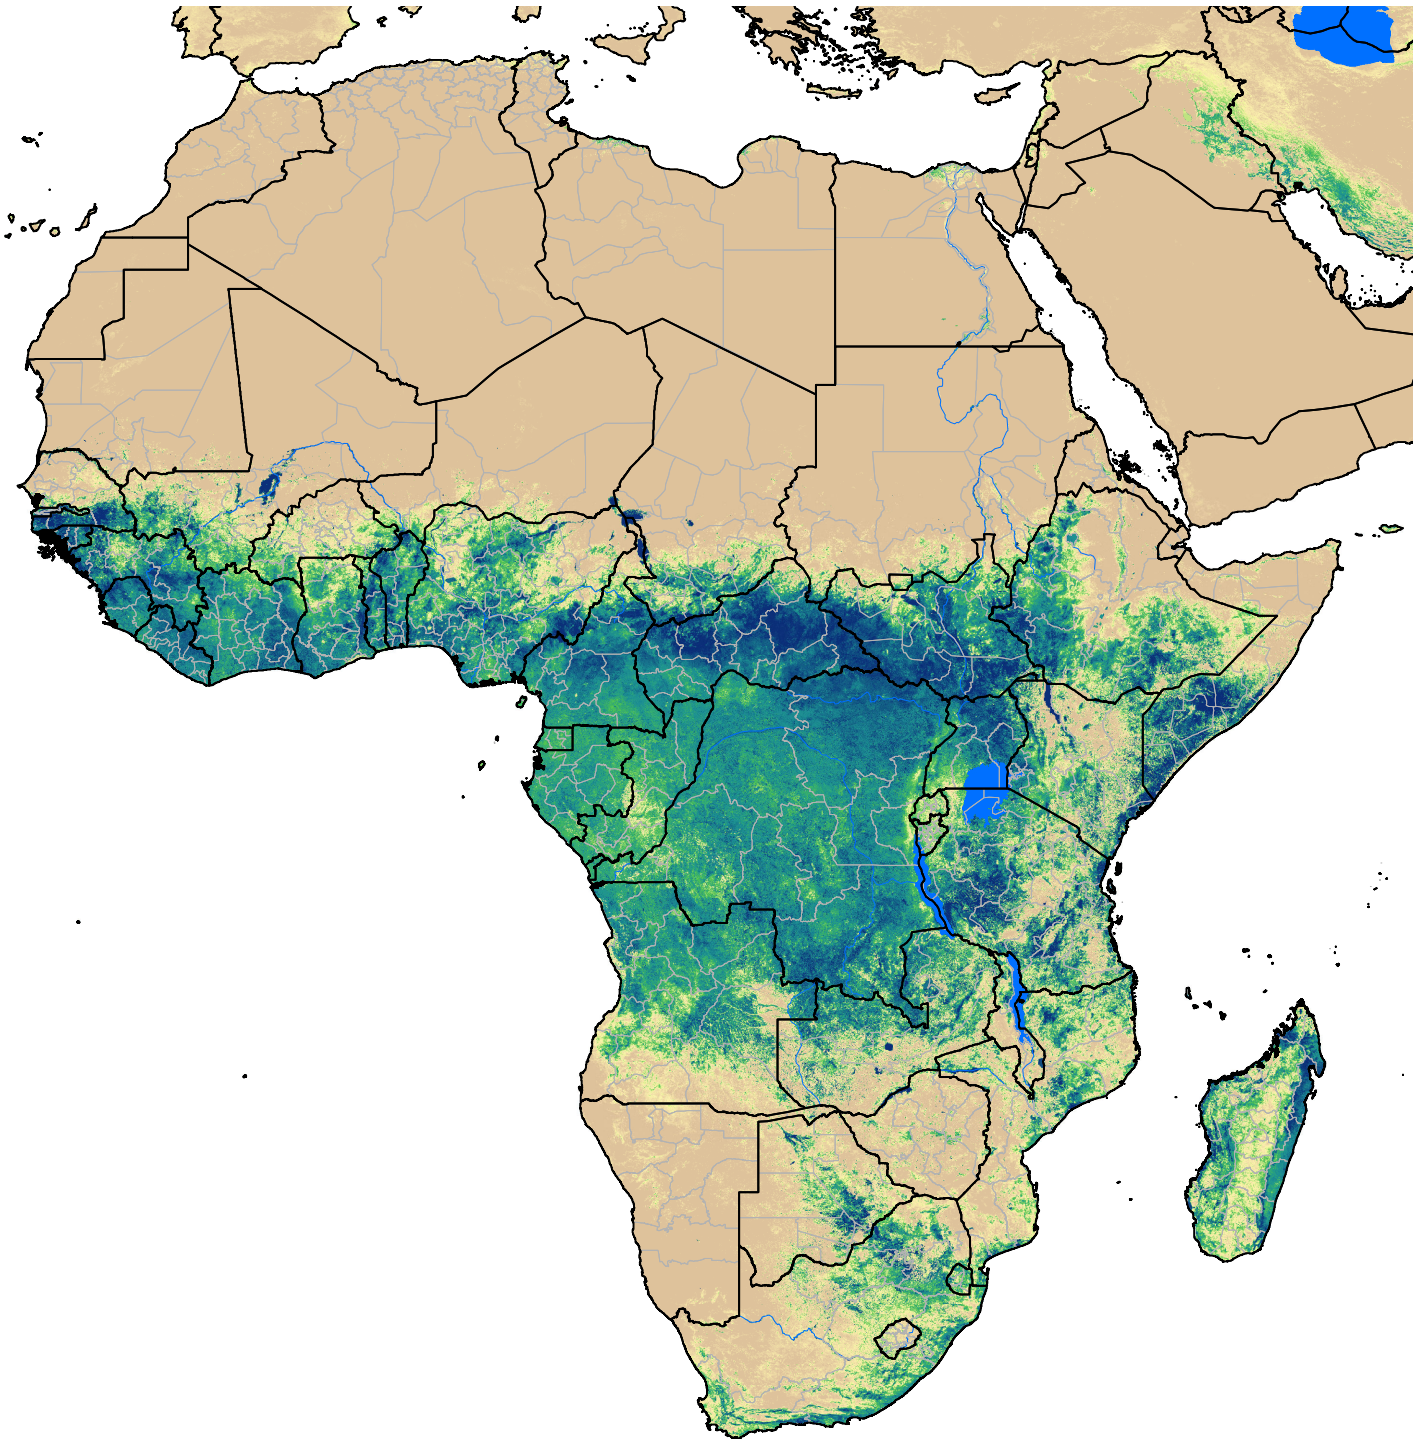

# Africa SSEBop Actual ET

Nov Dekad 2, 2015

ETa (mm)